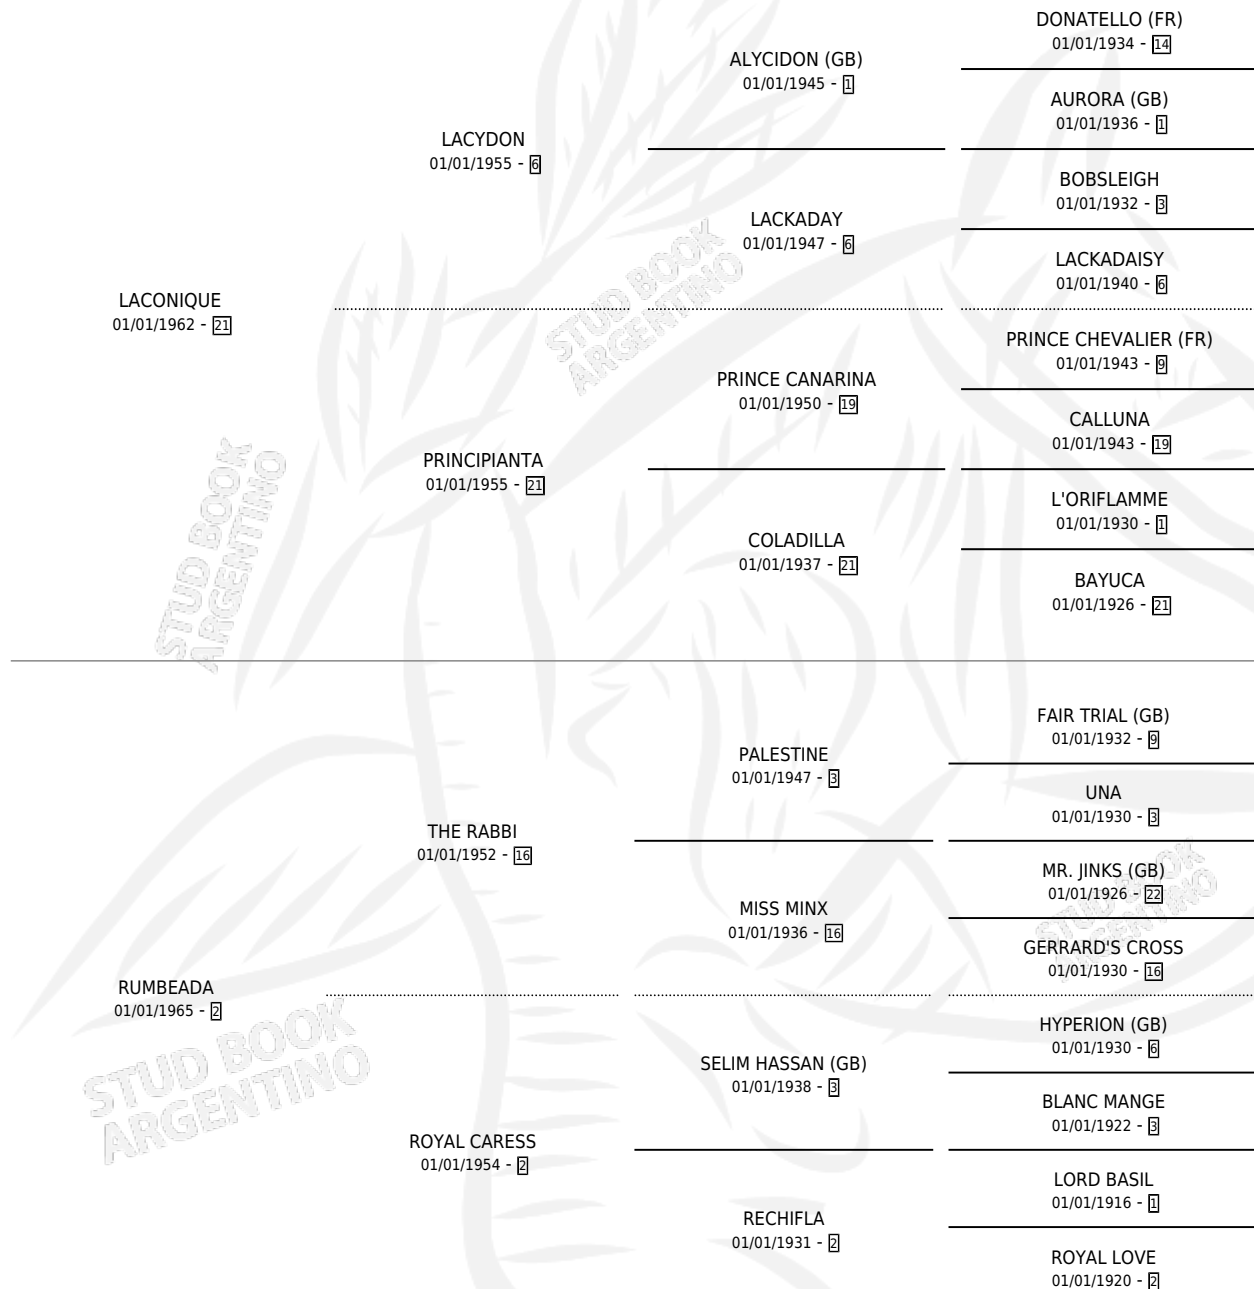

MEJOR SUERTE

por LACONIQUE y RUMBEADA por THE RABBI

Argentina · Hembra · Zaino Doradillo · SP · 14/08/1975
Familia 2-n · Volumen 29

ESTADO

TIPIFICACIÓN SANGUÍNEA	X
TIPIFICACIÓN POR ADN	X
PASAPORTE	X
IDENTIFICACIÓN POR MICROCHIP	X
REPRODUCTOR	✓

Lugar de nacimiento: Campo particular

Criador: Sin dato

~

HIJOS

	MACHOS	HEMBRAS
6 NACIERON	4	2
5 CORRIERON	4	1
2 GANARON	2	0
0 GANADORES CL	0 GANADORES GR	0 GANADORES G1

PEDIGREE