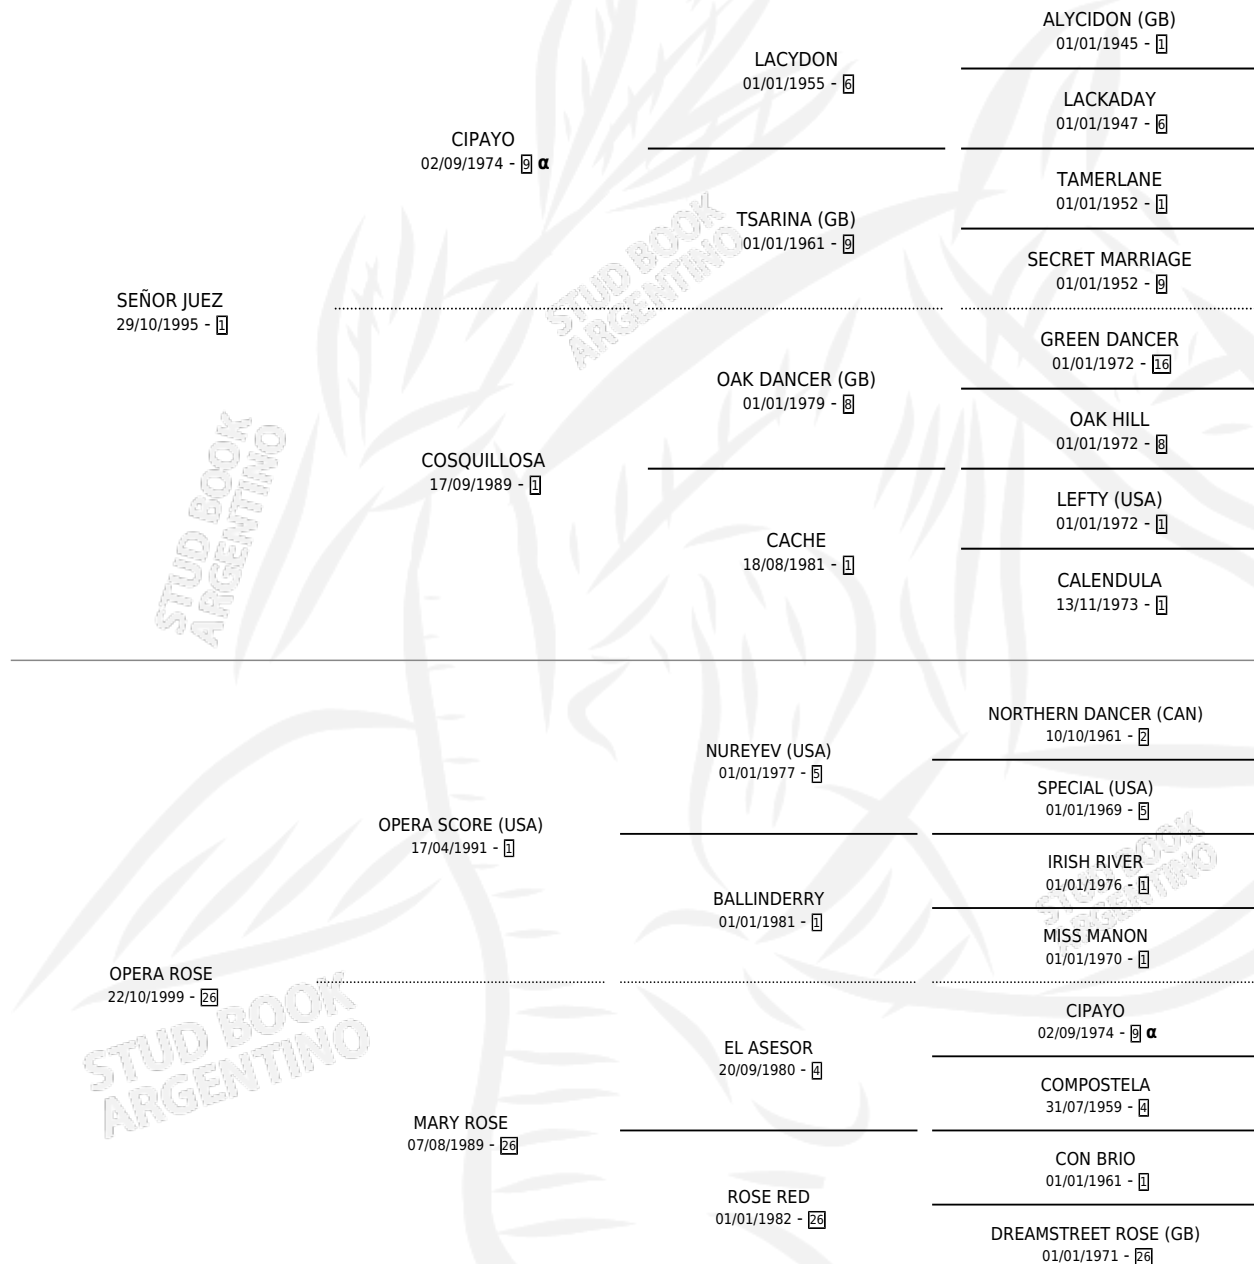

ESCENICO

por SEÑOR JUEZ y OPERA ROSE por OPERA SCORE (USA)

Argentina · Macho · Zaino · SP · 12/08/2006
Familia 26 · Volumen 39

ESTADO

TIPIFICACIÓN SANGUÍNEA	X
TIPIFICACIÓN POR ADN	✓
PASAPORTE	✓
IDENTIFICACIÓN POR MICROCHIP	X
REPRODUCTOR	X

Lugar de nacimiento: San Lorenzo de Areco
Criador: Calistri Pablo C. A.

PEDIGREE

INBREEDING : α

CAMPAÑA

Solo carreras oficiales de Argentina

POR EDAD

EDAD	CC	1°	2°	3°	4°	5°	NP	CLC	CLG	CLCG1	CLGG1	IMPORTE	GANANCIA / CC
3 AÑOS	5	0	0	0	0	0	5	0	0	0	0	\$0	\$0
TOTALES	5	0	0	0	0	0	5	0	0	0	0	\$0	\$0
%		0.0%	0.0%	0.0%	0.0%	0.0%	100%	0.0%	0.0%	0.0%	0.0%		