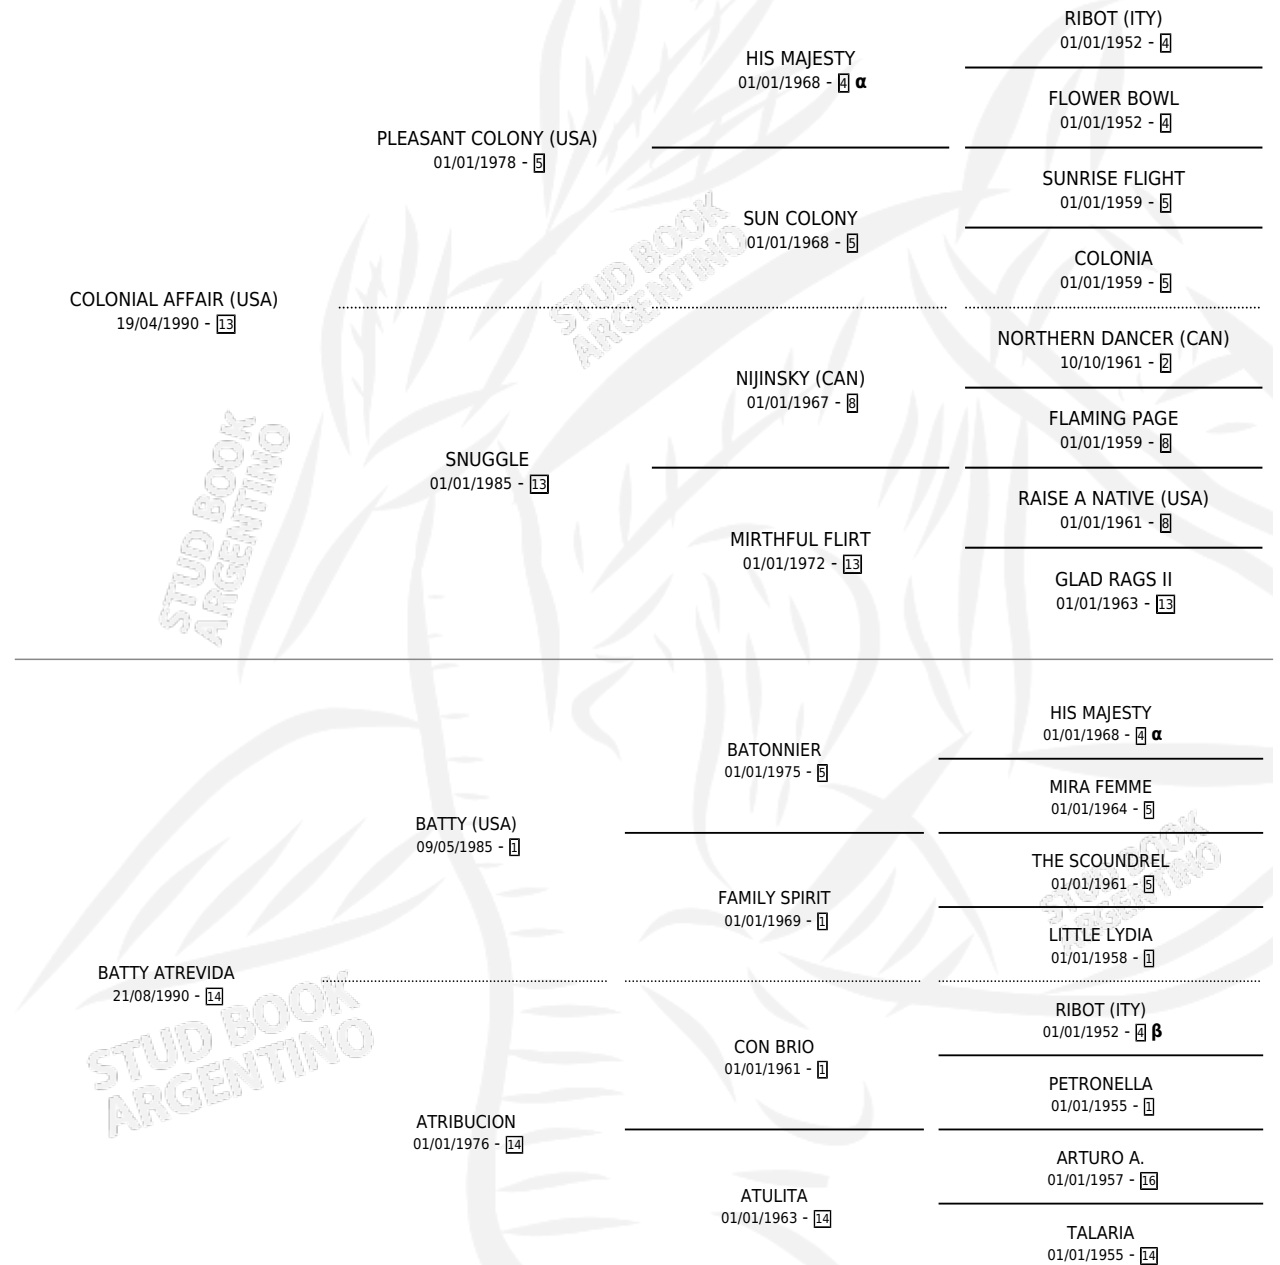

# ANGEL VALIENTE

por COLONIAL AFFAIR (USA) y BATTY ATREVIDA por BATTY (USA)

Argentina · Macho · Alazan · SP · 14/08/2006  
Familia 14-a · Volumen 39

## ESTADO

TIPIFICACIÓN SANGUÍNEA	X
TIPIFICACIÓN POR ADN	✓
PASAPORTE	✓
IDENTIFICACIÓN POR MICROCHIP	X
REPRODUCTOR	X

**Lugar de nacimiento:** San Lorenzo de Areco  
**Criador:** El Angel De Venecia S.R.L.

## PEDIGREE

INBREEDING :  $\alpha, \beta$