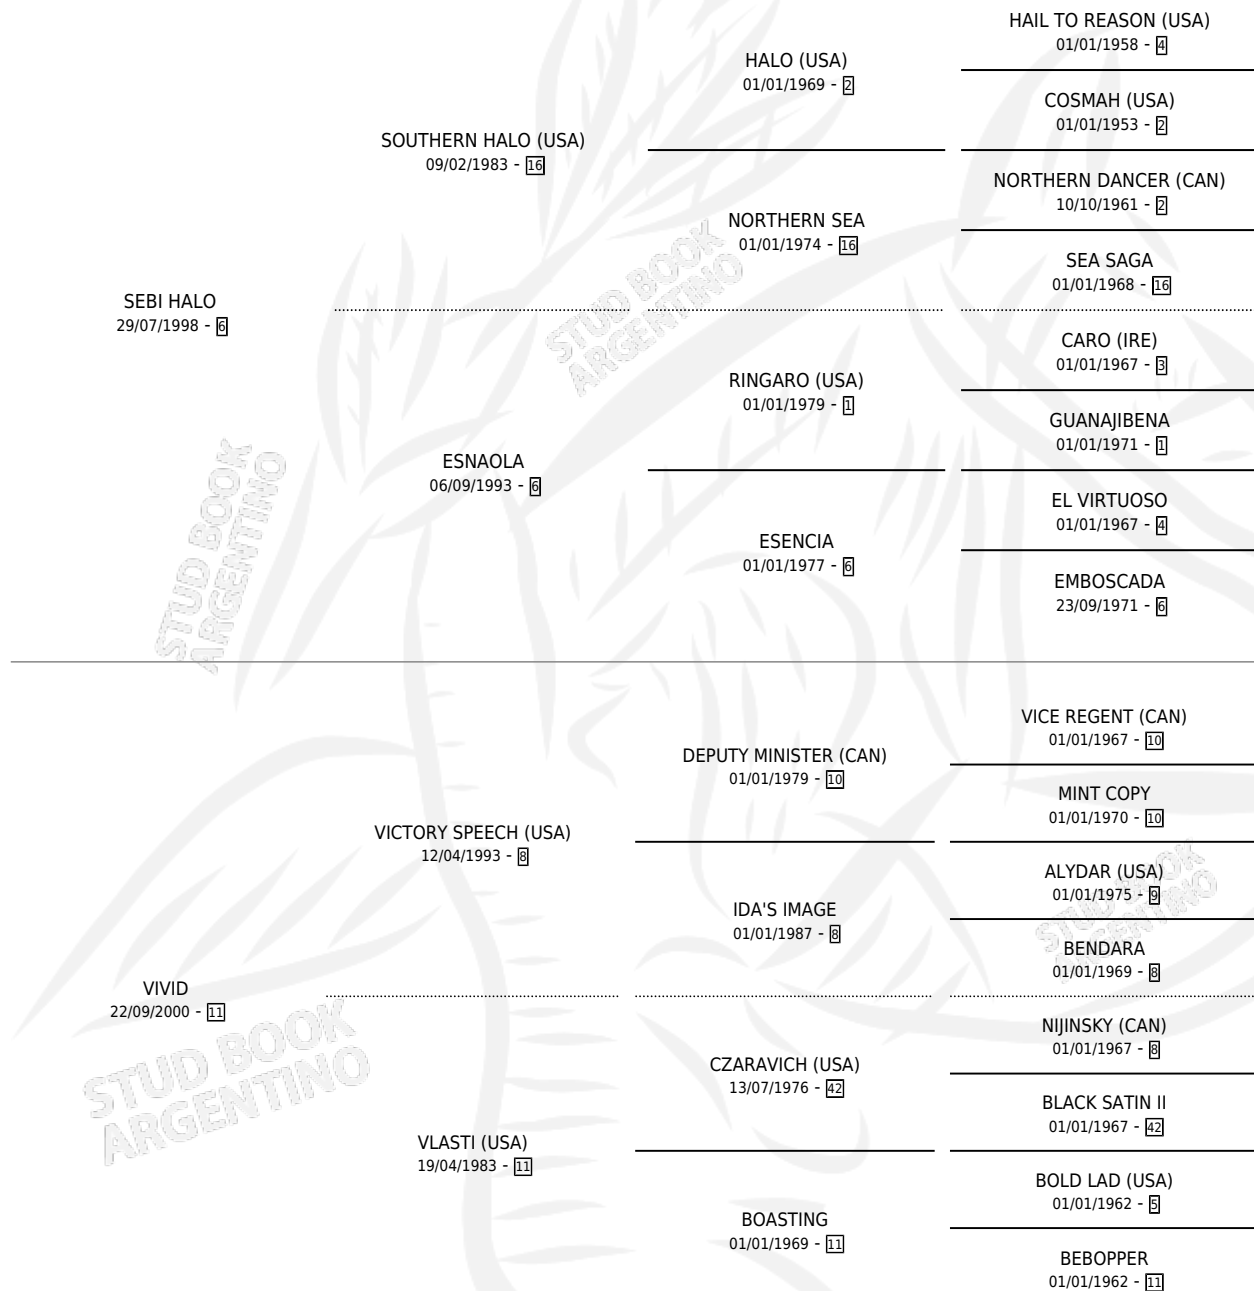

EL VIVO

por SEBI HALO y VIVID por VICTORY SPEECH (USA)

Argentina · Macho · Zaino · SP · 04/09/2006
Familia 11-g · Volumen 39

ESTADO

TIPIFICACIÓN SANGUÍNEA	X
TIPIFICACIÓN POR ADN	✓
PASAPORTE	X
IDENTIFICACIÓN POR MICROCHIP	X
REPRODUCTOR	X

Lugar de nacimiento: San Lorenzo de Areco

Criador: Cavanagh Angel Maria

PEDIGREE

CAMPAÑA

Solo carreras oficiales de Argentina

POR EDAD

EDAD	CC	1°	2°	3°	4°	5°	NP	CLC	CLG	CLCG1	CLGG1	IMPORTE	GANANCIA / CC
3 AÑOS	5	0	0	0	0	1	4	0	0	0	0	\$950	\$190
4 AÑOS	2	0	0	1	1	0	0	0	0	0	0	\$6,300	\$3,150
5 AÑOS	1	0	0	0	0	0	1	0	0	0	0	\$0	\$0
TOTALES	8	0	0	1	1	1	5	0	0	0	0	\$7,250	\$906
%		0.0%	0.0%	12.5%	12.5%	12.5%	62.5%	0.0%	0.0%	0.0%	0.0%		