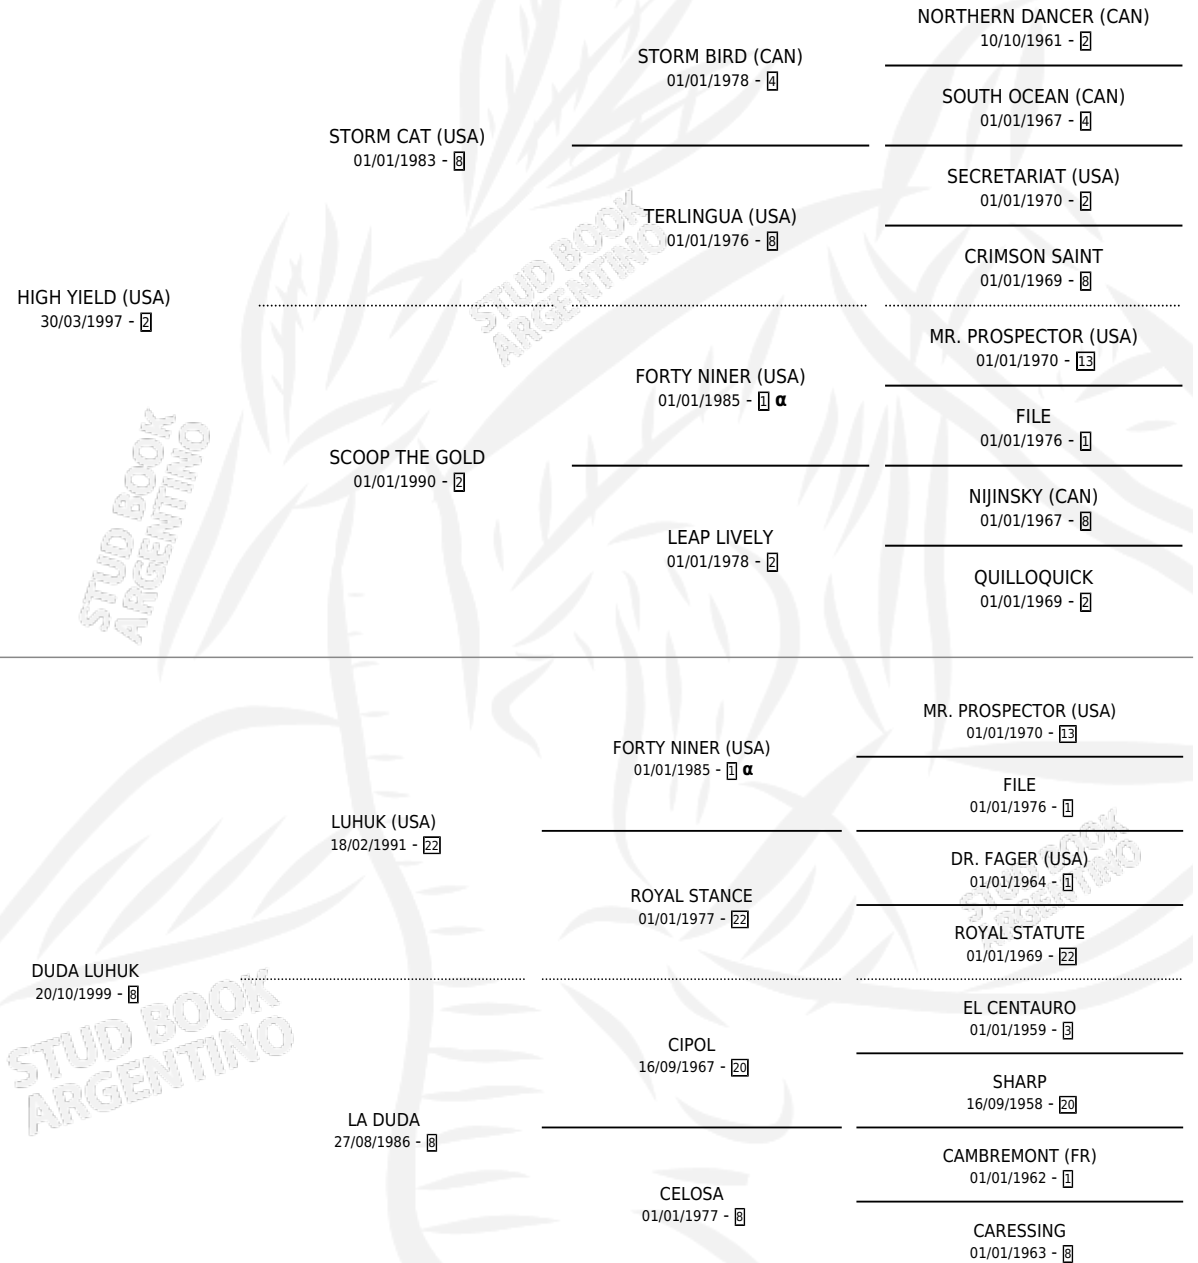

DUDA YIELD

por HIGH YIELD (USA) y DUDA LUHUK por LUHUK (USA)

Argentina · Hembra · Alazan · SP · 09/09/2006
Familia 8-j · Volumen 39

ESTADO

TIPIFICACIÓN SANGUÍNEA	X
TIPIFICACIÓN POR ADN	✓
PASAPORTE	X
IDENTIFICACIÓN POR MICROCHIP	X
REPRODUCTOR	✓

Lugar de nacimiento: Masama

Criador: Masama

~

HIJOS

	MACHOS	HEMBRAS
7 NACIERON	3	4
5 CORRIERON	1	4
3 GANARON	0	3
1 GANADORES CL	1 GANADORES GR	0 GANADORES G1

PEDIGREE

INBREEDING : α

S

cimientos 7 / Efectividad 63.64%

PADRILLO	PRODUCTO	CRIADOR	1ER SERVICIO	ÚLTIMO SERVICIO
SMART HOLIDAY	GIGANTE HOLIDAY (M A, 01/10/2023)	LUNA NUEVA	19/10/2022	19/10/2022
DUDA YIELD	∅		05/11/2021	05/11/2021
LUCK MONEY (IRE)	DUDA LUCK (H A, 19/08/2021)	LUNA NUEVA	28/08/2020	28/08/2020
AMERO	DUDA BYE (H A, 30/07/2019)	LUNA NUEVA	25/08/2018	25/08/2018
SAN KIRICO	HIGH HANNAH (H A, 31/07/2017)	LUNA NUEVA	08/08/2016	11/08/2016
ANDROMEDA'S HERO (USA)	∅		10/11/2015	10/11/2015
EL COPADO	EL DUDOSO (M A, 02/08/2015)	MASAMA	19/08/2014	20/08/2014
EL COPADO	∅		09/08/2013	10/08/2013
EVER PEACE	∅		07/10/2012	07/10/2012
SAN KIRICO	SAN DUDOSO (M Z, 27/08/2012)	MASAMA	20/09/2011	22/09/2011
SAN KIRICO	DUDA SAN (H A, 14/08/2011)	MASAMA	10/09/2010	10/09/2010