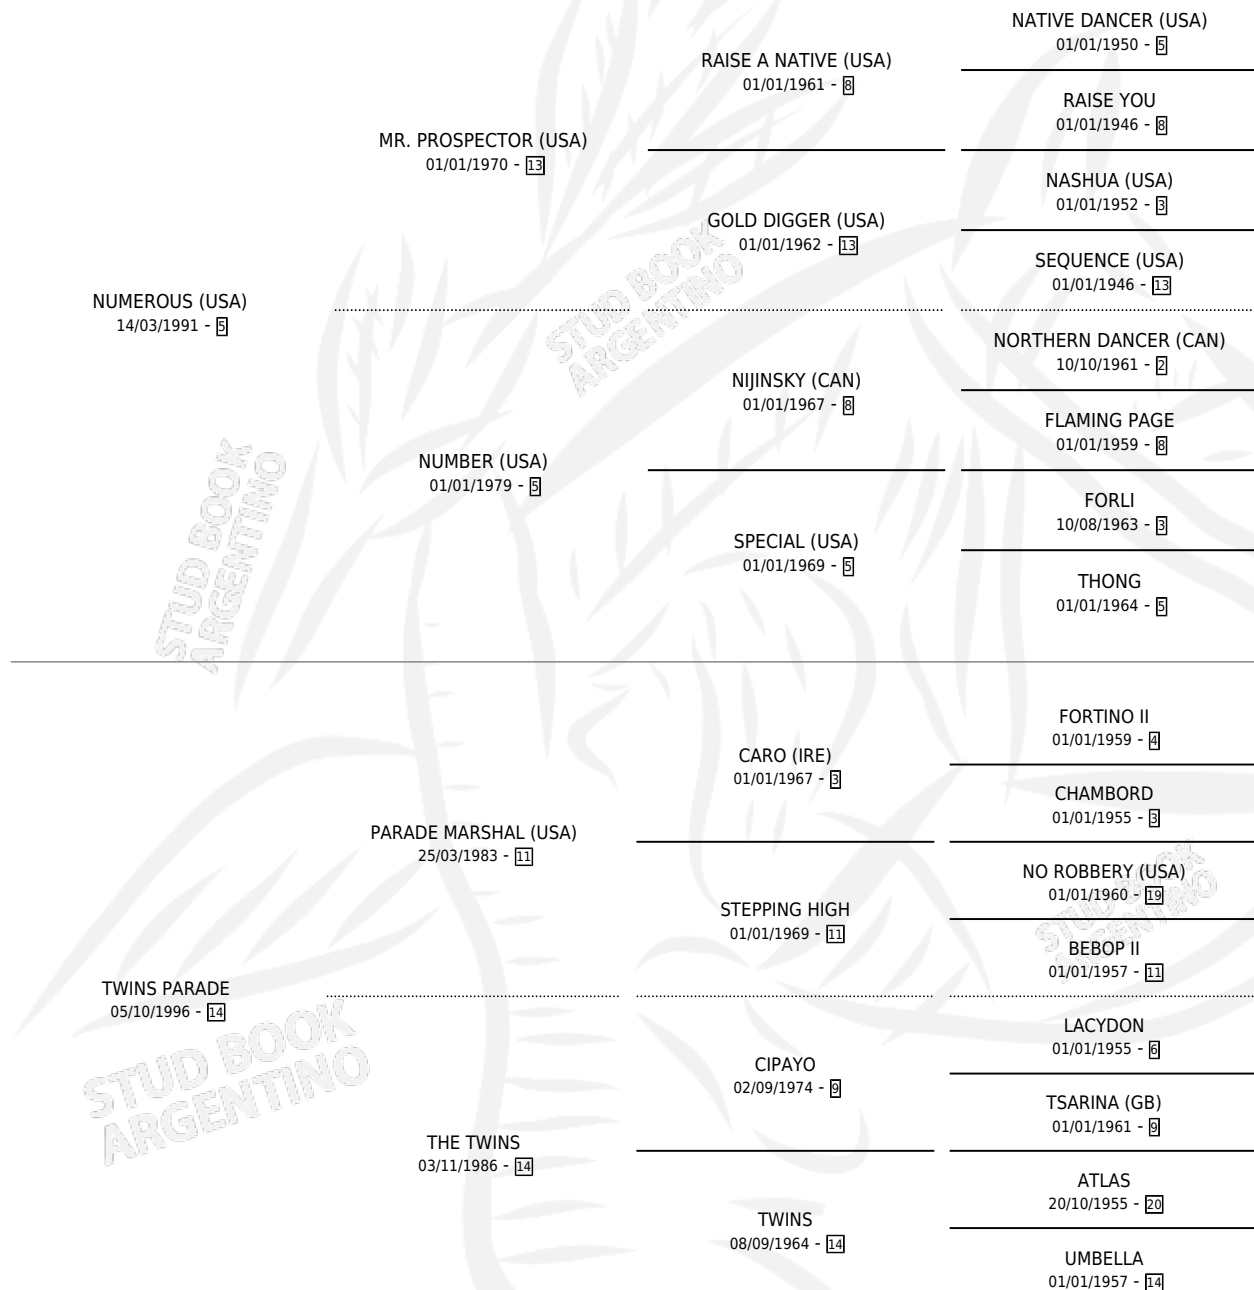

MR. EDWINS

PEDIGREE

por **NUMEROUS (USA)** y **TWINS PARADE** por **PARADE MARSHAL (USA)**

Argentina · Macho · Alazan Tostado · SP · 17/08/2006
Familia 14-c · Volumen 39

ESTADO

TIPIFICACIÓN SANGUÍNEA	X
TIPIFICACIÓN POR ADN	✓
PASAPORTE	X
IDENTIFICACIÓN POR MICROCHIP	X
REPRODUCTOR	X

Lugar de nacimiento: Firmamento

Criador: Firmamento

EXPORTACIÓN / IMPORTACIÓN

FECHA	MOVIMIENTO	PAÍS
12/03/2009	EXPORTADO	URUGUAY

MR. EDWINS

Datos oficiales del Stud Book Argentino

Documento generado el 14/05/2026