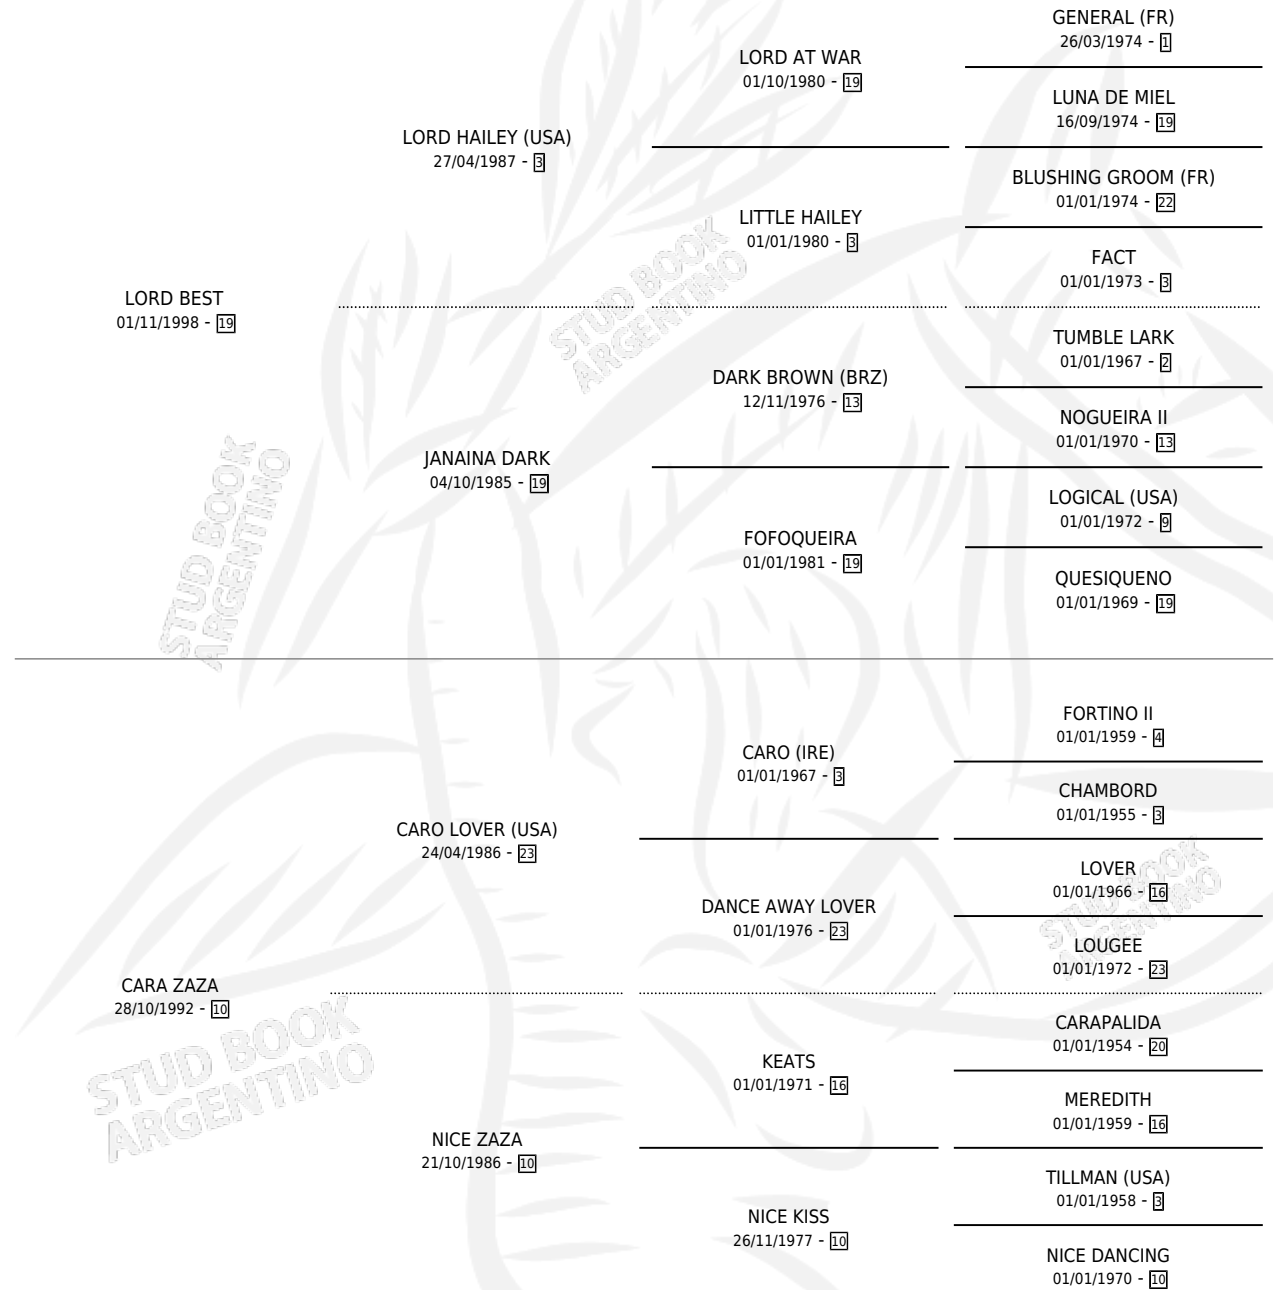

CARO BEST

por LORD BEST y CARA ZAZA por CARO LOVER (USA)

Argentina · Macho · Alazan · SP · 30/08/2006
Familia 10 · Volumen 39

ESTADO

TIPIFICACIÓN SANGUÍNEA	X
TIPIFICACIÓN POR ADN	✓
PASAPORTE	X
IDENTIFICACIÓN POR MICROCHIP	X
REPRODUCTOR	X

Lugar de nacimiento: Meridiano Quinto

Criador: Sin dato

PEDIGREE

CAMPAÑA

Solo carreras oficiales de Argentina

POR EDAD

EDAD	CC	1°	2°	3°	4°	5°	NP	CLC	CLG	CLCG1	CLGG1	IMPORTE	GANANCIA / CC
3 AÑOS	2	0	0	1	0	0	1	0	0	0	0	\$1,900	\$950
4 AÑOS	7	1	0	0	0	1	5	0	0	0	0	\$17,963	\$2,566
5 AÑOS	1	0	0	0	0	0	1	0	0	0	0	\$0	\$0
6 AÑOS	2	0	0	0	0	0	2	0	0	0	0	\$0	\$0
8 AÑOS	1	0	0	0	0	0	1	0	0	0	0	\$0	\$0
TOTALES	13	1	0	1	0	1	10	0	0	0	0	\$19,863	\$1,528
%		7.7%	0.0%	7.7%	0.0%	7.7%	76.9%	0.0%	0.0%	0.0%	0.0%		

Ganador en La Punta - \$19,863, a los 4 años.

POR DISTANCIA

HIPODROMO	CC	1°	2°	3°	4°	5°	NP	CLC	CLG	CLCG1	CLGG1	IMPORTE
LA PUNTA	13	1	0	1	0	1	10	0	0	0	0	\$19,863
1400 MTS	9	1	0	0	0	1	7	0	0	0	0	\$17,963
1000 MTS	2	0	0	0	0	0	2	0	0	0	0	\$0
1200 MTS	2	0	0	1	0	0	1	0	0	0	0	\$1,900