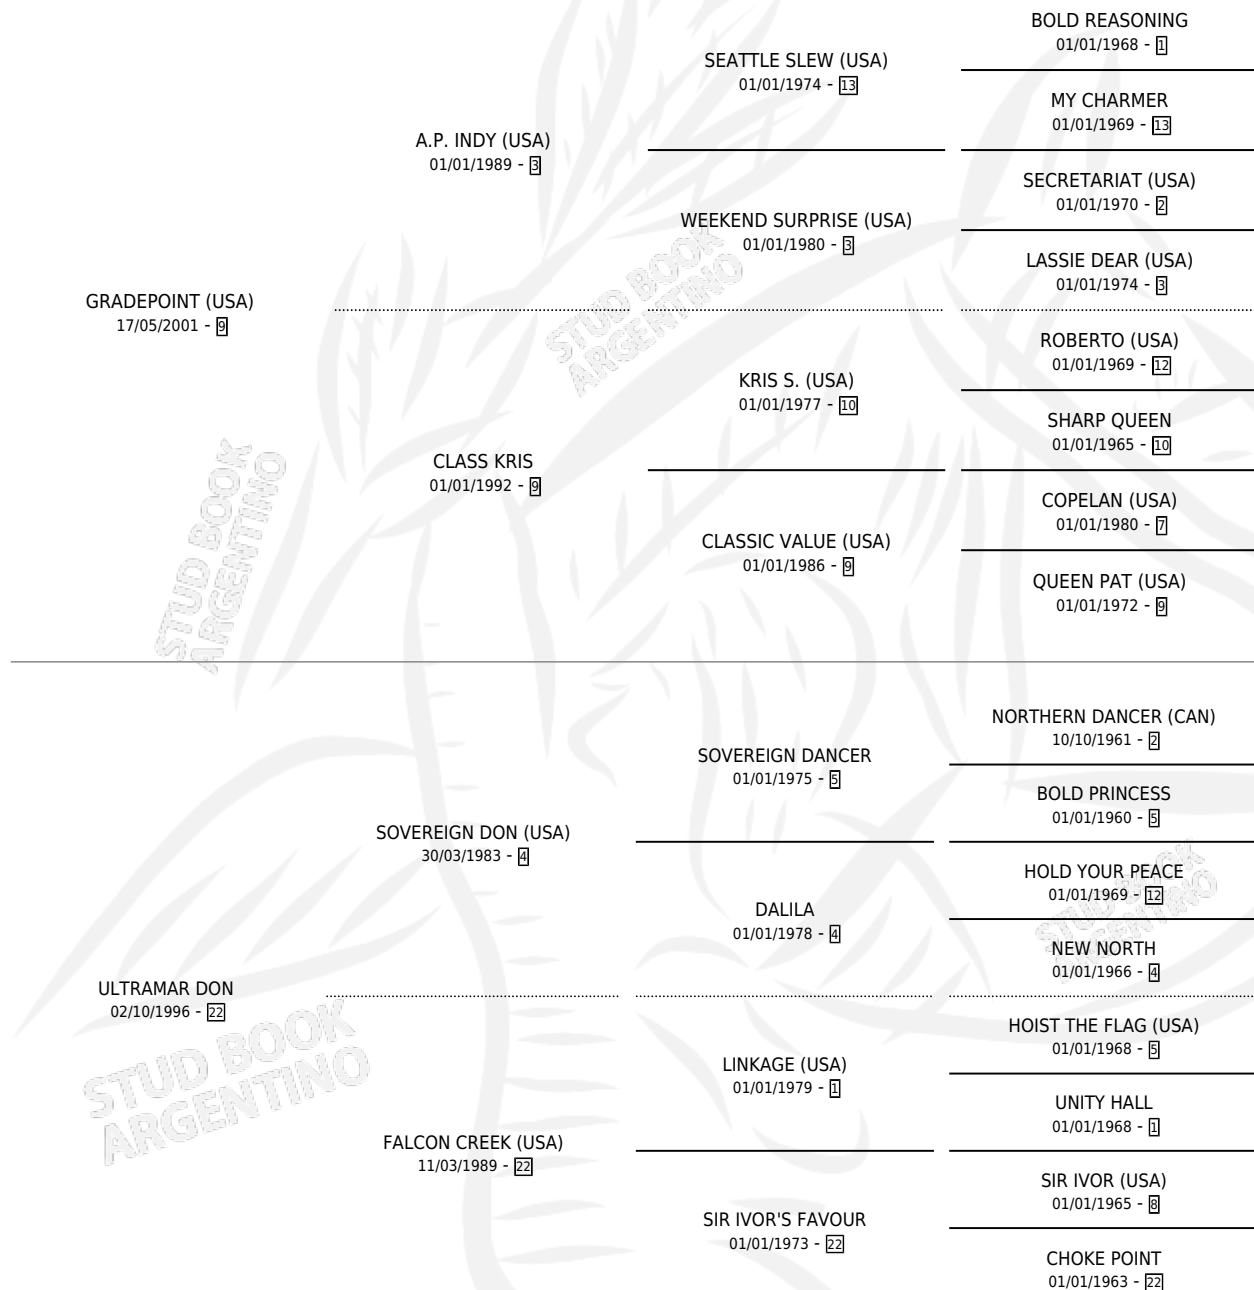

MARITIMA INT

por **GRADEPOINT (USA)** y **ULTRAMAR DON** por **SOVEREIGN DON (USA)**

Argentina · Hembra · Zaino Doradillo · SP · 10/09/2006
Familia 22 · Volumen 39

ESTADO

TIPIFICACIÓN SANGUÍNEA	X
TIPIFICACIÓN POR ADN	✓
PASAPORTE	X
IDENTIFICACIÓN POR MICROCHIP	X
REPRODUCTOR	✓

Lugar de nacimiento: Caryjuan
Criador: Caryjuan

~

HIJOS

	MACHOS	HEMBRAS
7 NACIERON	4	3
3 CORRIERON	3	0

SIN ACTUACIONES

PEDIGREE

CAMPAÑA

Solo carreras oficiales de Argentina