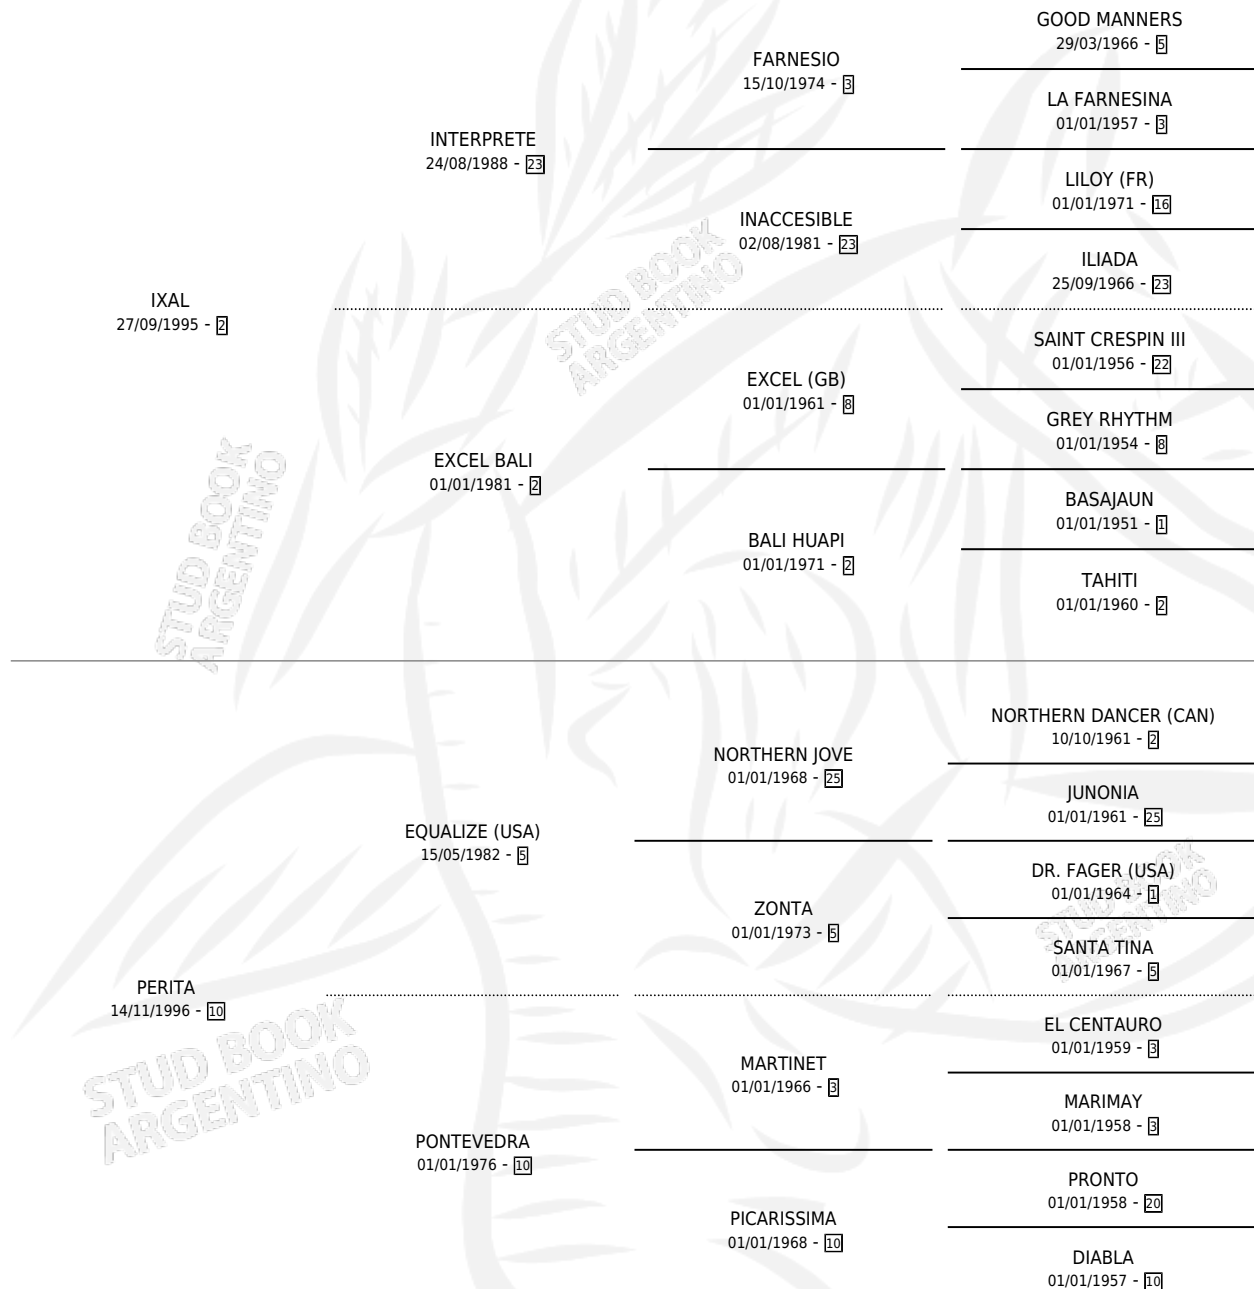

DIOS TE SALVE

por IXAL y PERITA por EQUALIZE (USA)

Argentina · Hembra · Tordillo · SP · 08/09/2006
Familia 10-a · Volumen 39

ESTADO

TIPIFICACIÓN SANGUÍNEA	X
TIPIFICACIÓN POR ADN	✓
PASAPORTE	✓
IDENTIFICACIÓN POR MICROCHIP	X
REPRODUCTOR	X

Lugar de nacimiento: Los Tres Vasquitos

Criador: Los Tres Vasquitos

PEDIGREE

CAMPAÑA

Solo carreras oficiales de Argentina

POR EDAD

EDAD	CC	1°	2°	3°	4°	5°	NP	CLC	CLG	CLCG1	CLGG1	IMPORTE	GANANCIA / CC
3 AÑOS	5	0	0	0	0	0	5	0	0	0	0	\$0	\$0
4 AÑOS	1	0	0	0	0	0	1	0	0	0	0	\$0	\$0
TOTALES	6	0	0	0	0	0	6	0	0	0	0	\$0	\$0
%		0.0%	0.0%	0.0%	0.0%	0.0%	100%	0.0%	0.0%	0.0%	0.0%		