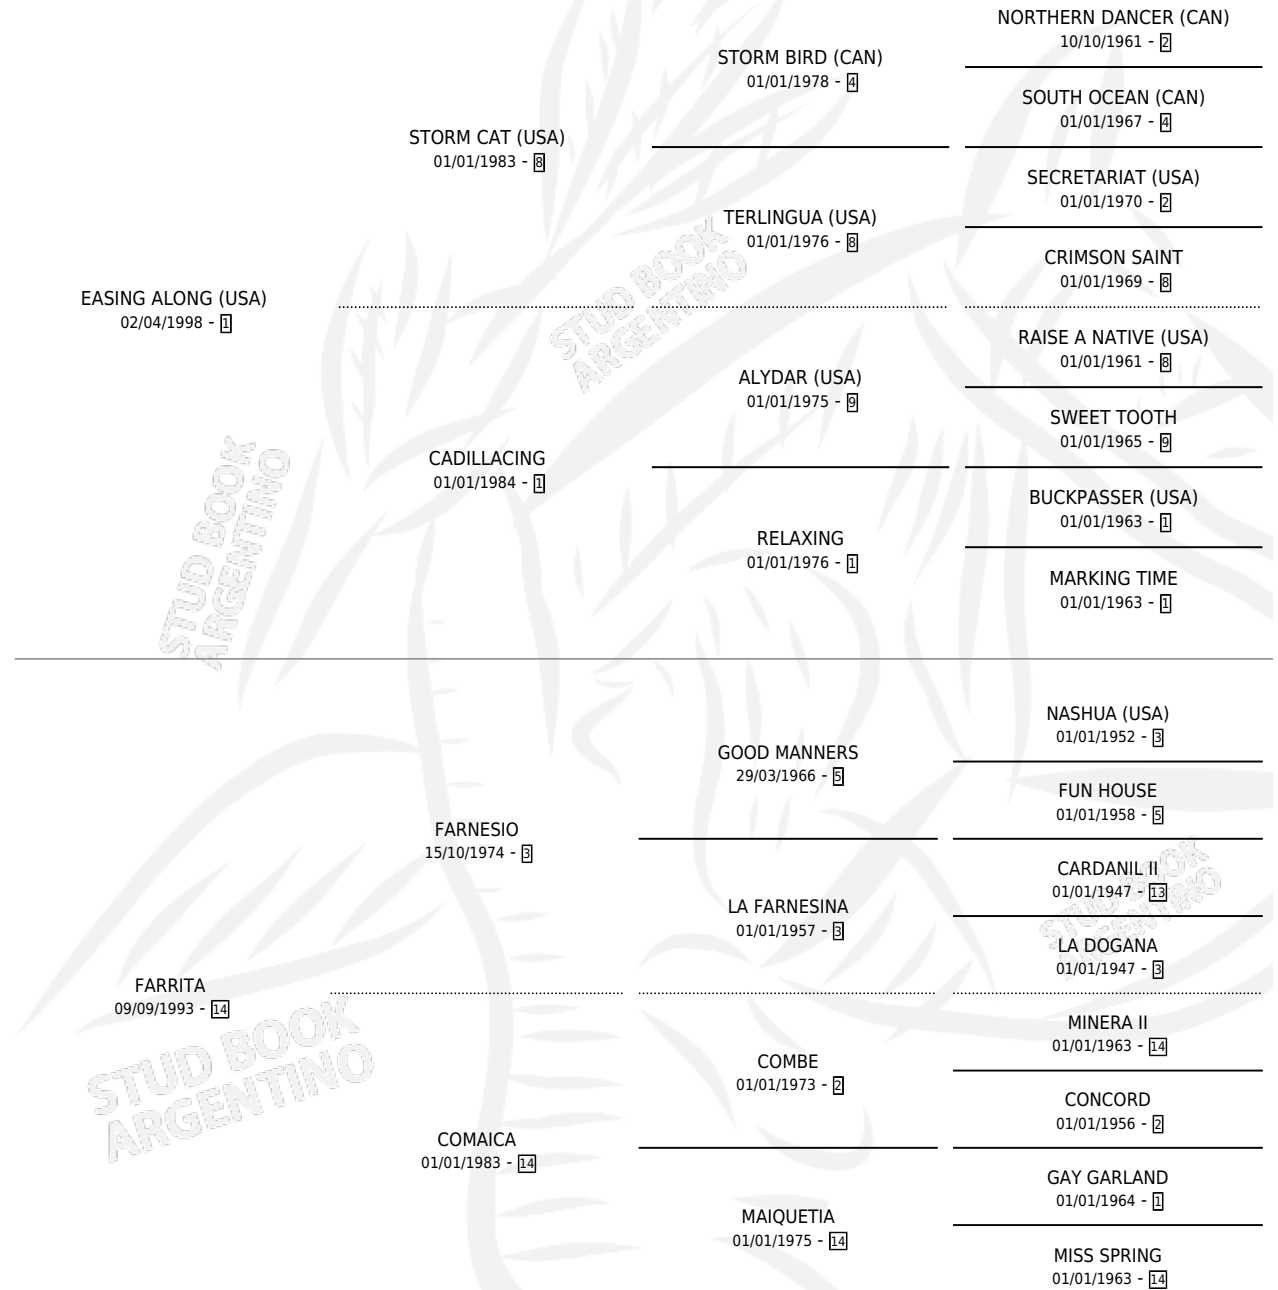

FIESTERO CAT

por **EASING ALONG (USA)** y **FARRITA** por **FARNESIO**

Argentina · Macho · Zaino · SP · 13/09/2006

Familia 14-f · Volumen 39

ESTADO

TIPIFICACIÓN SANGUÍNEA	X
TIPIFICACIÓN POR ADN	✓
PASAPORTE	X
IDENTIFICACIÓN POR MICROCHIP	X
REPRODUCTOR	X

Lugar de nacimiento: El Alfarfar

Criador: El Alfarfar

PEDIGREE

CAMPAÑA

Solo carreras oficiales de Argentina

POR EDAD

EDAD	CC	1°	2°	3°	4°	5°	NP	CLC	CLG	CLCG1	CLGG1	IMPORTE	GANANCIA / CC
3 AÑOS	2	0	0	0	1	0	1	0	0	0	0	\$2,750	\$1,375
5 AÑOS	3	1	0	0	0	0	2	0	0	0	0	\$22,980	\$7,660
TOTALES	5	1	0	0	1	0	3	0	0	0	0	\$25,730	\$5,146
%		20.0%	0.0%	0.0%	20.0%	0.0%	60.0%	0.0%	0.0%	0.0%	0.0%		

Ganador en San Isidro - \$25,730, a los 5 años.

POR DISTANCIA

HIPODROMO	CC	1°	2°	3°	4°	5°	NP	CLC	CLG	CLCG1	CLGG1	IMPORTE
LA PLATA	2	0	0	0	0	0	2	0	0	0	0	\$980
1000 MTS	1	0	0	0	0	0	1	0	0	0	0	\$980
1100 MTS	1	0	0	0	0	0	1	0	0	0	0	\$0
SAN ISIDRO	3	1	0	0	1	0	1	0	0	0	0	\$24,750
1200 MTS	1	1	0	0	0	0	0	0	0	0	0	\$22,000
1000 MTS	2	0	0	0	1	0	1	0	0	0	0	\$2,750