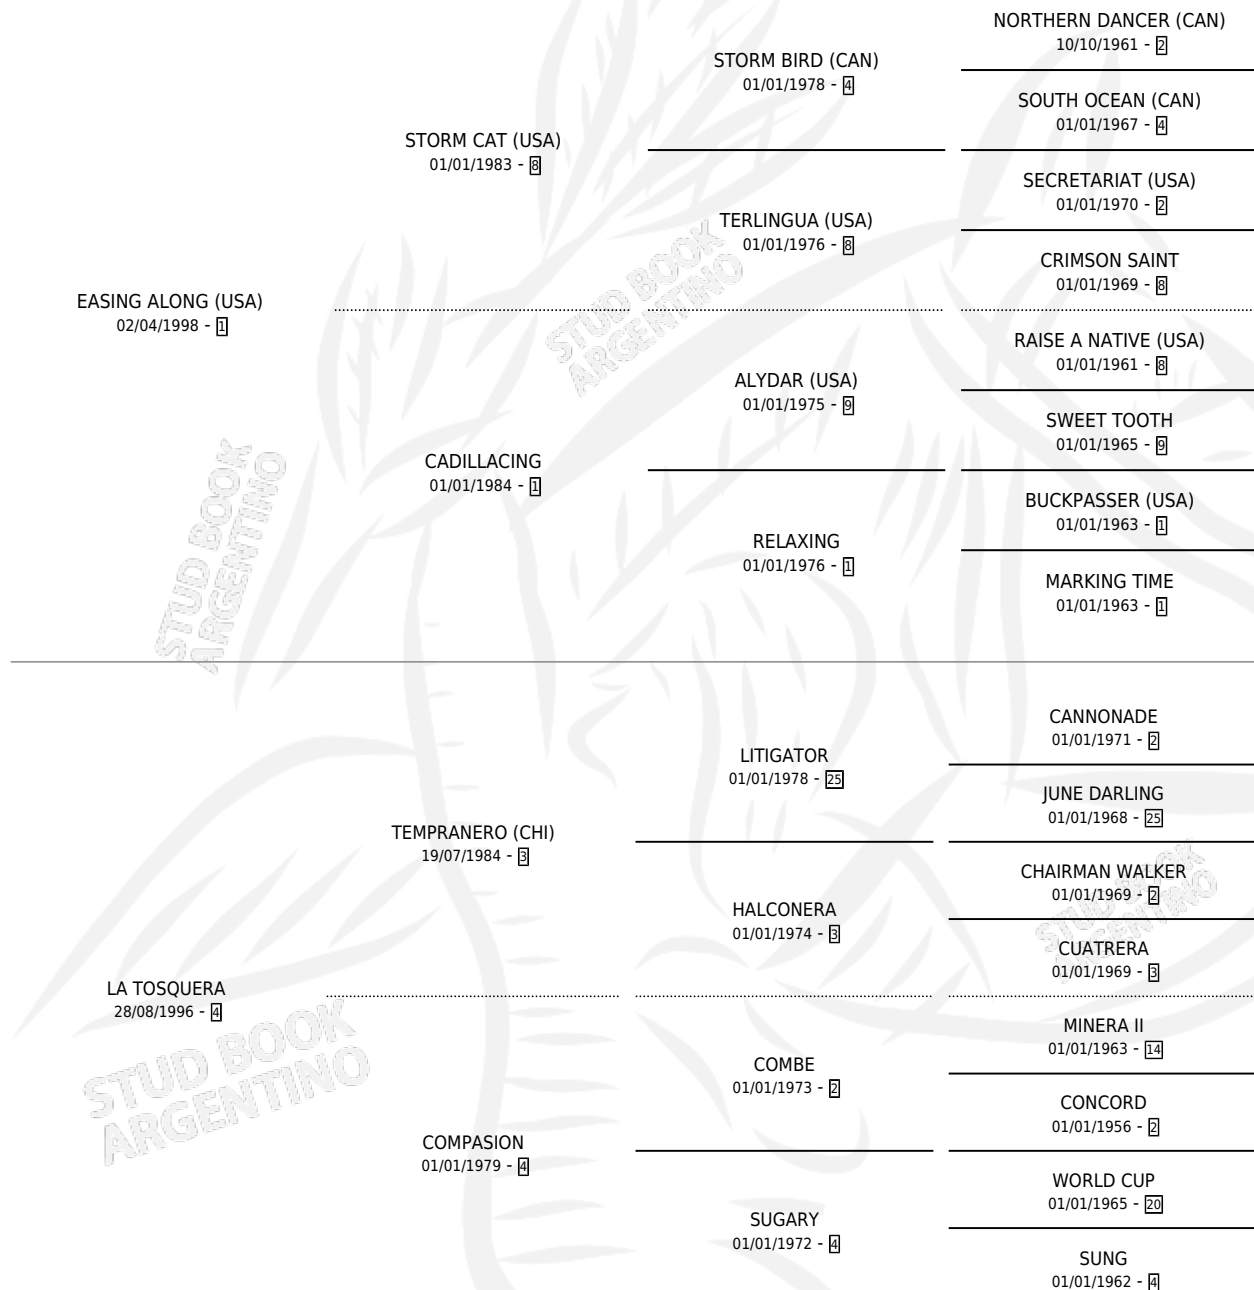

ZAMBA CAT

por **EASING ALONG (USA)** y **LA TOSQUERA** por **TEMPRANERO (CHI)**

Argentina · Hembra · Zaino · SP · 10/09/2006
Familia 4-p · Volumen 39

ESTADO

TIPIFICACIÓN SANGUÍNEA	X
TIPIFICACIÓN POR ADN	✓
PASAPORTE	X
IDENTIFICACIÓN POR MICROCHIP	X
REPRODUCTOR	✓

Lugar de nacimiento: El Alfalar
Criador: El Alfalar

~

HIJOS

	MACHOS	HEMBRAS
8 NACIERON	3	5
7 CORRIERON	3	4
5 GANARON	3	2

1	0	0
GANADORES CL	GANADORES GR	GANADORES G1

PEDIGREE

CAMPAÑA

Solo carreras oficiales de Argentina