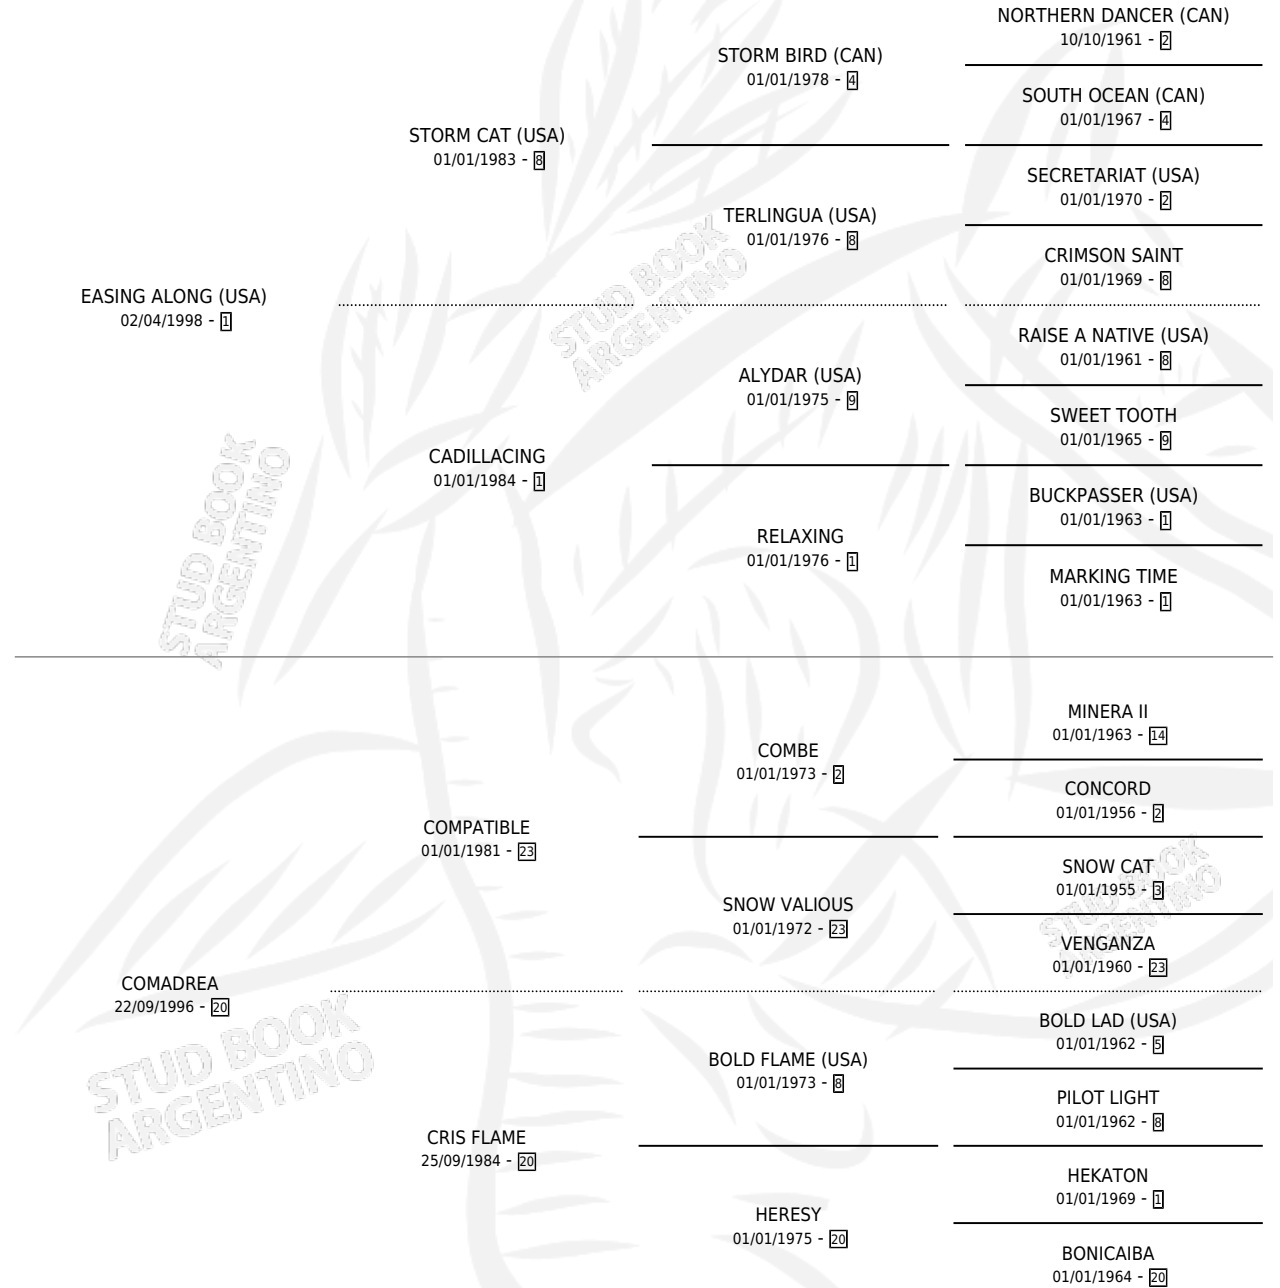

CHISMOSA CAT

por **EASING ALONG (USA)** y **COMADREA** por **COMPATIBLE**

Argentina · Hembra · Zaino Colorado · SP · 10/09/2006
Familia 20-d · Volumen 39

ESTADO

TIPIFICACIÓN SANGUÍNEA	X
TIPIFICACIÓN POR ADN	✓
PASAPORTE	X
IDENTIFICACIÓN POR MICROCHIP	X
REPRODUCTOR	✓

Lugar de nacimiento: El Alfalar

Criador: El Alfalar

~

HIJOS

	MACHOS	HEMBRAS
10 NACIERON	5	5
5 CORRIERON	4	1
4 GANARON	3	1
0 GANADORES CL	0 GANADORES GR	0 GANADORES G1

PEDIGREE

CAMPAÑA

Solo carreras oficiales de Argentina