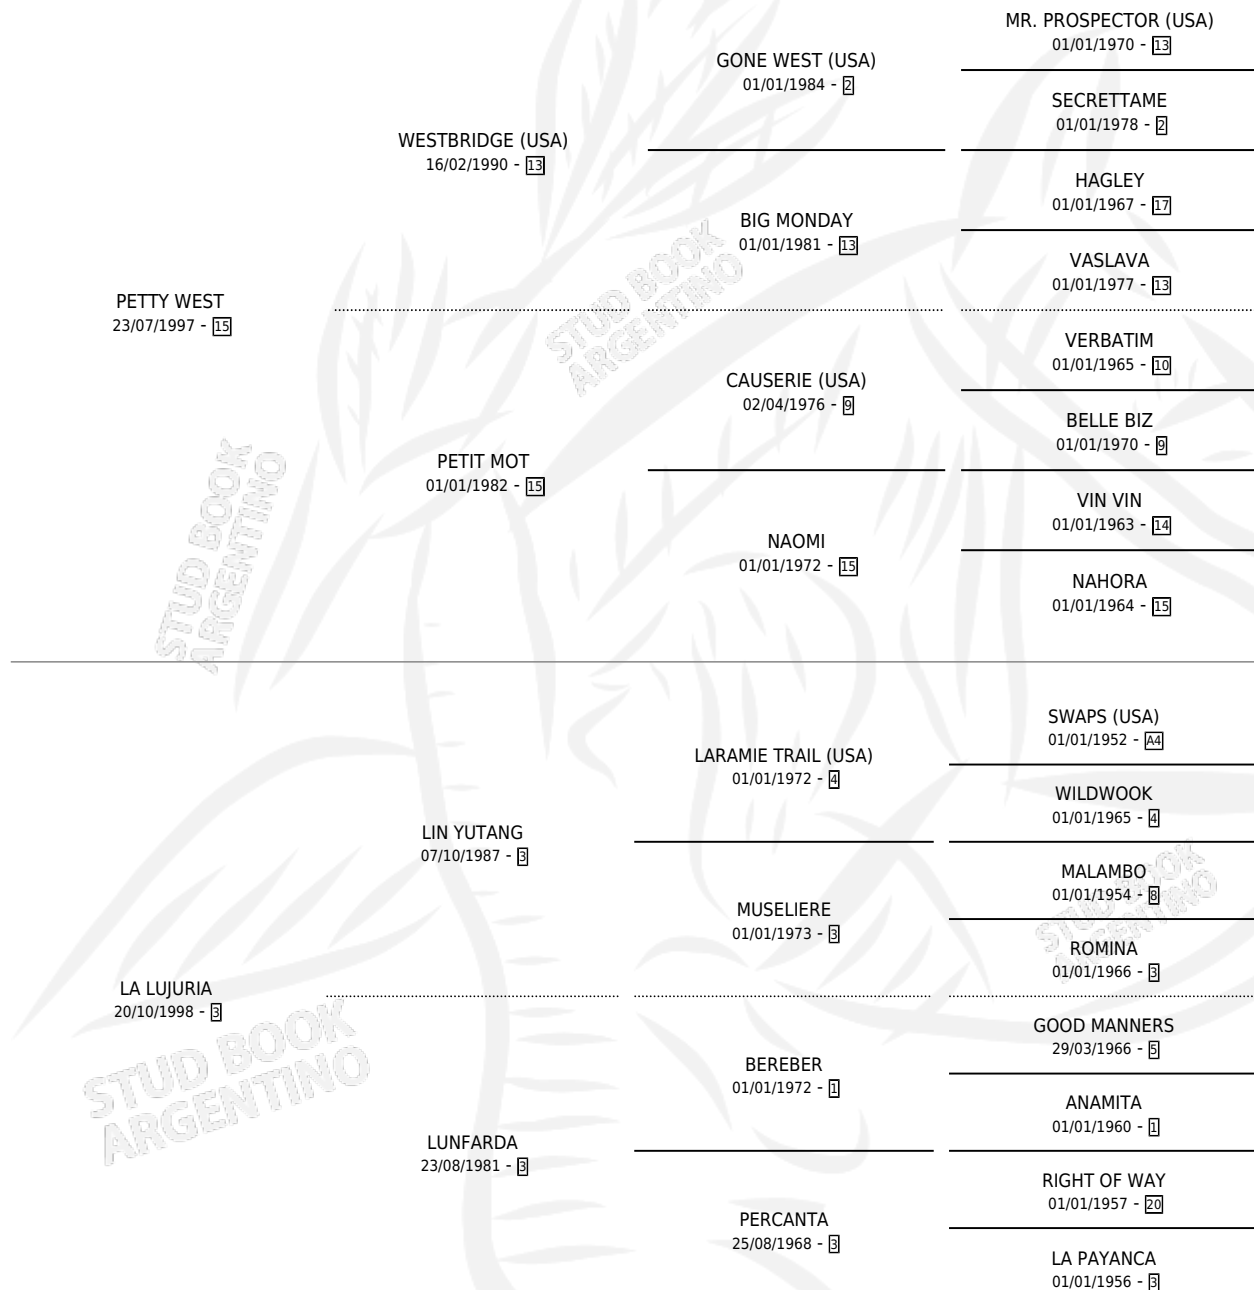

LUJOSA WEST

por **PETTY WEST** y **LA LUJURIA** por **LIN YUTANG**

Argentina · Hembra · Zaino · SP · 08/09/2006
Familia 3-h · Volumen 39

ESTADO

TIPIFICACIÓN SANGUÍNEA	X
TIPIFICACIÓN POR ADN	✓
PASAPORTE	✓
IDENTIFICACIÓN POR MICROCHIP	X
REPRODUCTOR	✓

Lugar de nacimiento: Pacífica

Criador: Sin dato

PEDIGREE

CAMPAÑA

Solo carreras oficiales de Argentina

POR EDAD

EDAD	CC	1°	2°	3°	4°	5°	NP	CLC	CLG	CLCG1	CLGG1	IMPORTE	GANANCIA / CC
3 AÑOS	1	0	0	0	0	0	1	0	0	0	0	\$0	\$0
4 AÑOS	9	0	0	2	1	1	5	0	0	0	0	\$14,360	\$1,596
5 AÑOS	3	0	0	0	2	0	1	0	0	0	0	\$4,550	\$1,517
TOTALES	13	0	0	2	3	1	7	0	0	0	0	\$18,910	\$1,455
%		0.0%	0.0%	15.4%	23.1%	7.7%	53.8%	0.0%	0.0%	0.0%	0.0%		