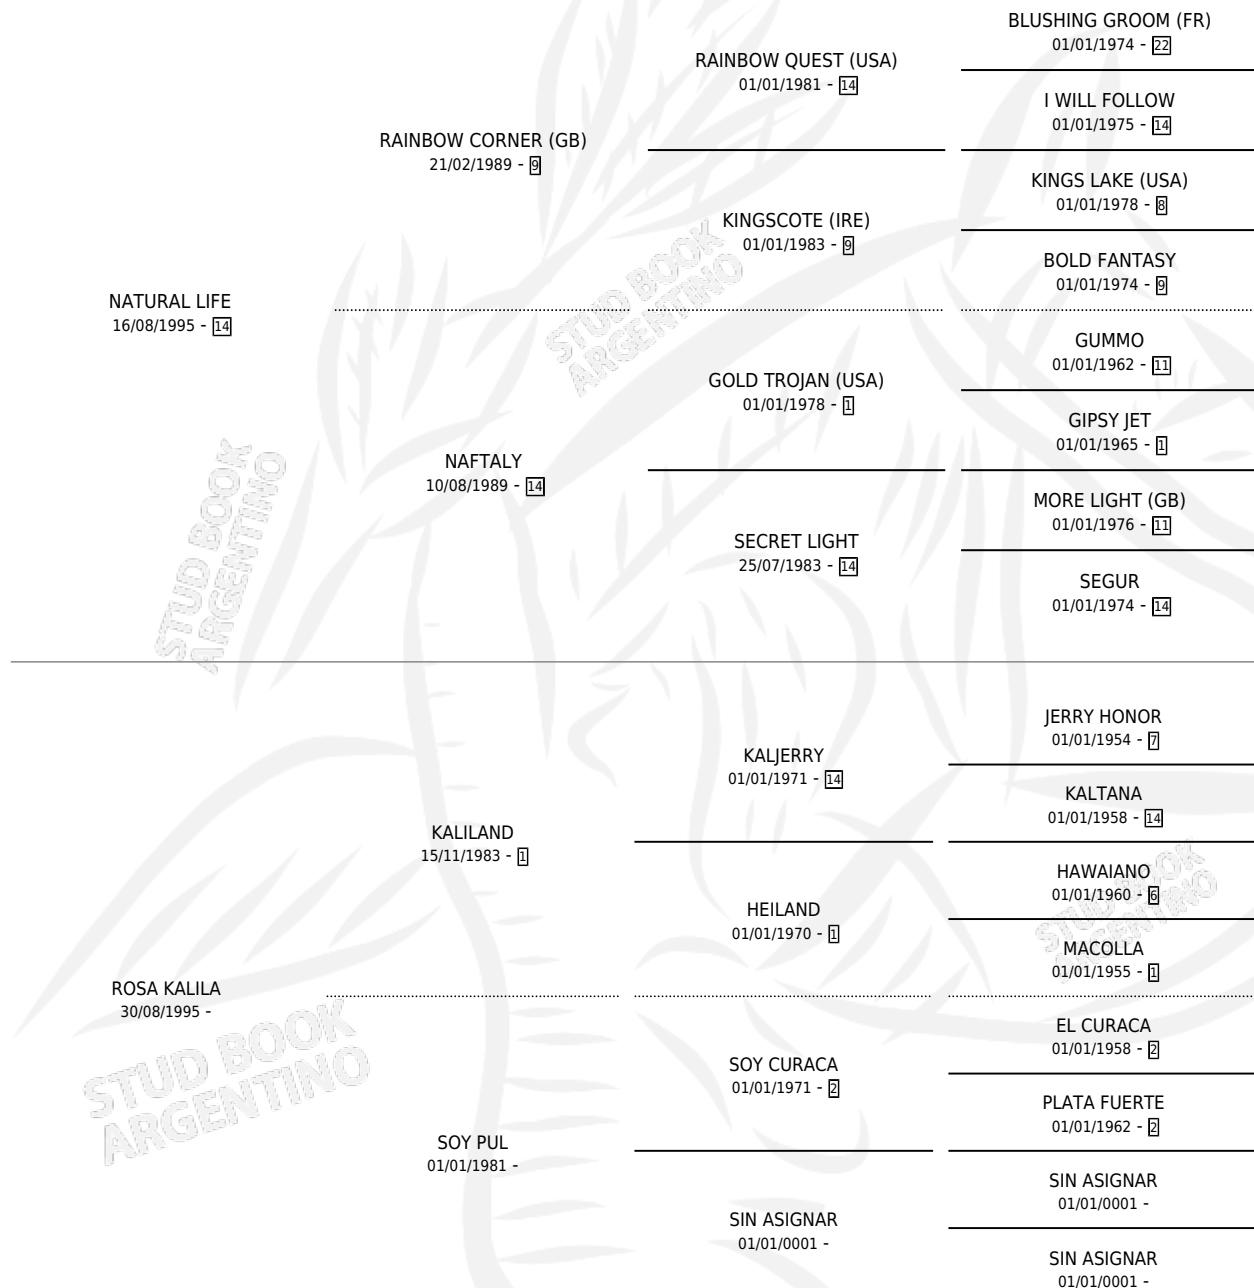

PINK LIFE

por NATURAL LIFE y ROSA KALILA por KALILAND

Argentina · Hembra · Zaino · SP · 01/09/2006
Familia · Volumen 39

ESTADO

TIPIFICACIÓN SANGUÍNEA	X
TIPIFICACIÓN POR ADN	✓
PASAPORTE	✓
IDENTIFICACIÓN POR MICROCHIP	X
REPRODUCTOR	✓

Lugar de nacimiento: Lonquimay

Criador: Lonquimay

~

HIJOS

	MACHOS	HEMBRAS
3 NACIERON	2	1
SIN ACTUACIONES		

PEDIGREE

S

mientos 3 / Efectividad 60.00%

PADRILLO	PRODUCTO	CRIADOR	1ER SERVICIO	ÚLTIMO SERVICIO
CON PERMISO	ROSA CAT (H A, 18/09/2015)	LONQUIMAY	26/09/2014	29/09/2014
CON PERMISO	Ø		02/09/2013	05/09/2013
Datos oficiales del Stud Book Argentino				
LIBERAL CHAMP	LIBER LIFE (M T, 16/10/2012) MURIÓ EL 20/12/2012.	LONQUIMAY	01/10/2011	03/10/2011
LIBERAL CHAMP	Ø		06/11/2010	08/11/2010
GARDENIAN	GARDEN LIFE (M Z, 11/10/2010)	LONQUIMAY	27/10/2009	29/10/2009