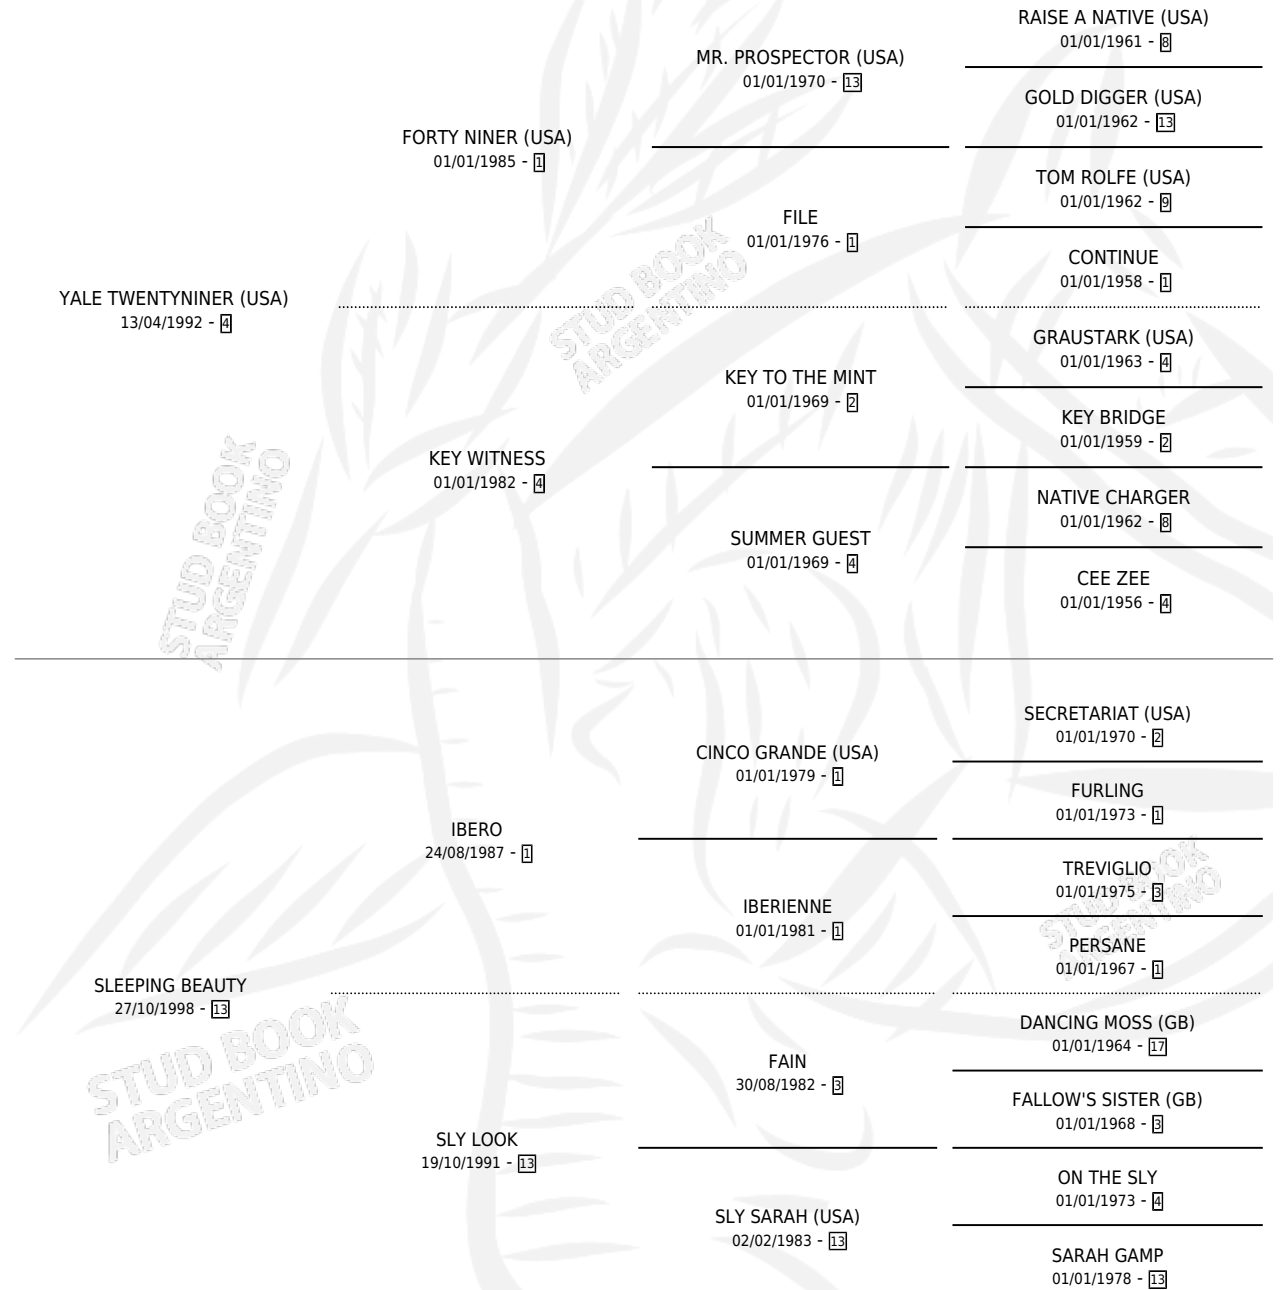

SIERRA BEAUTY

por YALE TWENTYNINER (USA) y SLEEPING BEAUTY por
IBERO

Argentina · Hembra · Zaino · SP · 19/08/2006
Familia 13-c · Volumen 39

ESTADO

TIPIFICACIÓN SANGUÍNEA	X
TIPIFICACIÓN POR ADN	✓
PASAPORTE	✓
IDENTIFICACIÓN POR MICROCHIP	X
REPRODUCTOR	X

Lugar de nacimiento: Sierra Larga
Criador: Sin dato

PEDIGREE

CAMPAÑA

Solo carreras oficiales de Argentina

POR EDAD

EDAD	CC	1°	2°	3°	4°	5°	NP	CLC	CLG	CLCG1	CLGG1	IMPORTE	GANANCIA / CC
4 AÑOS	5	0	0	0	0	0	5	0	0	0	0	\$1,250	\$250
5 AÑOS	11	0	0	0	0	1	10	0	0	0	0	\$1,300	\$118
TOTALES	16	0	0	0	0	1	15	0	0	0	0	\$2,550	\$159
%		0.0%	0.0%	0.0%	0.0%	6.3%	93.8%	0.0%	0.0%	0.0%	0.0%		