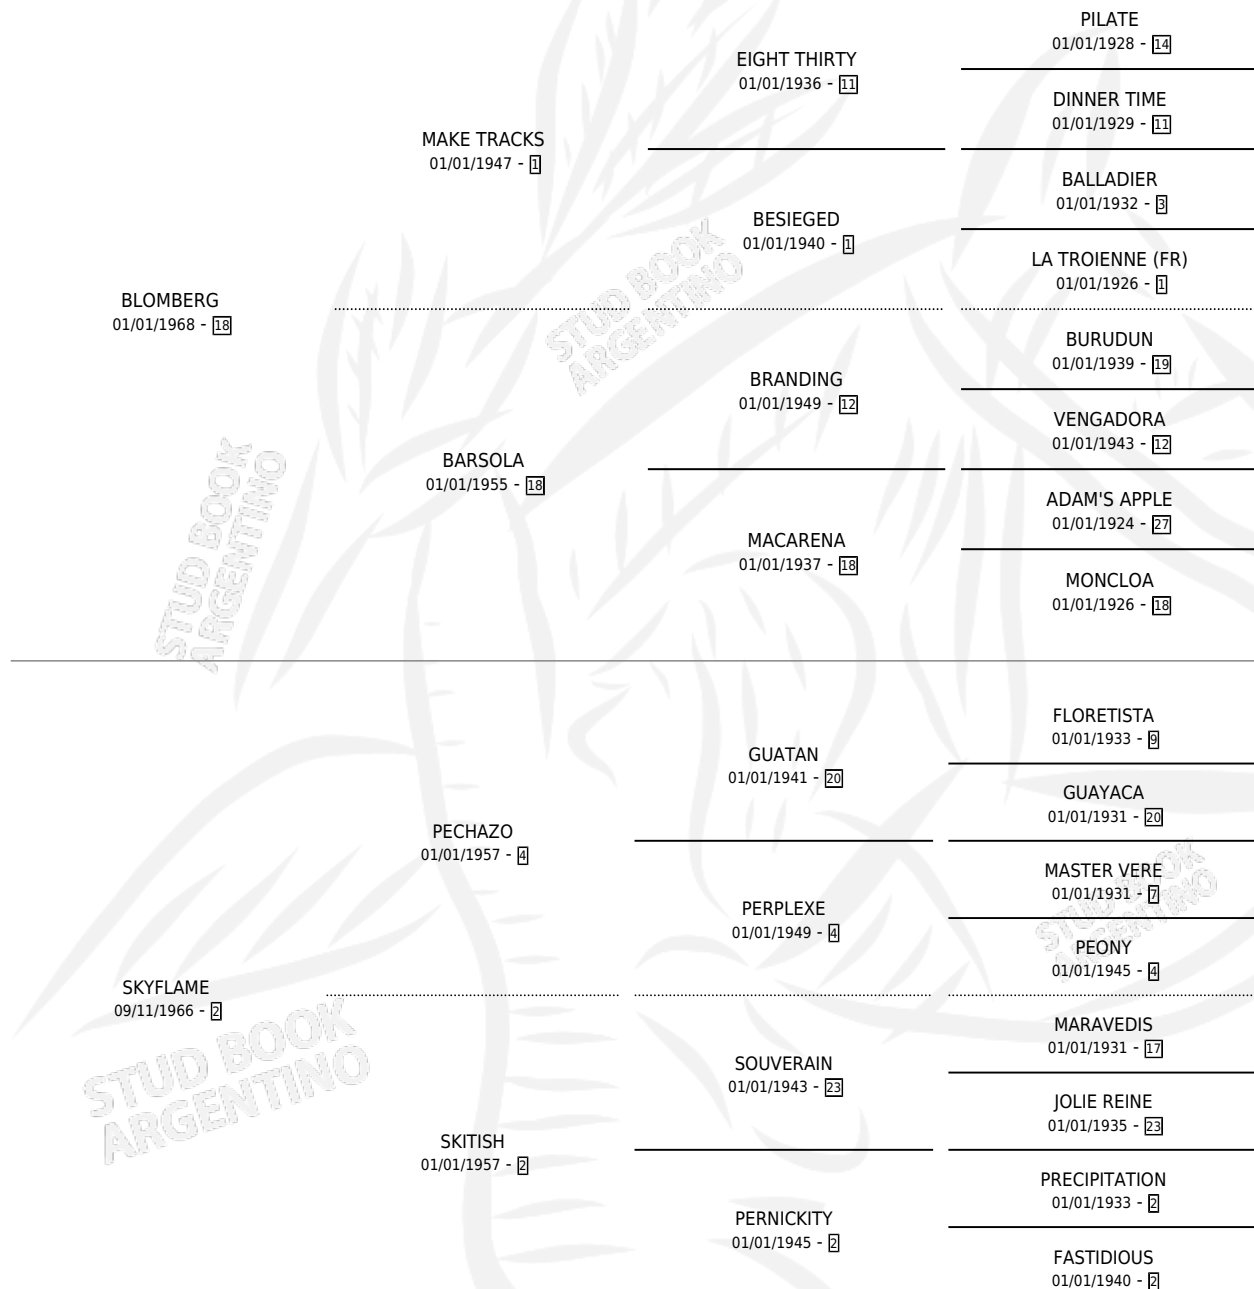

LA CUMPLIDA

por **BLOMBERG** y **SKYFLAME** por **PEHAZO**

Argentina · Hembra · Alazan · SP · 01/01/1975
Familia 2-e · Volumen 29

ESTADO

TIPIFICACIÓN SANGUÍNEA	X
TIPIFICACIÓN POR ADN	X
PASAPORTE	X
IDENTIFICACIÓN POR MICROCHIP	X
REPRODUCTOR	✓

Lugar de nacimiento: Campo particular

Criador: Asociacion Cooperativa De Criadores De Caballos De Carrera

HIJOS

	MACHOS	HEMBRAS
5 NACIERON	3	2
2 CORRIERON	1	1
1 GANARON	0	1

0	0	0
GANADORES CL	GANADORES GR	GANADORES G1

PEDIGREE