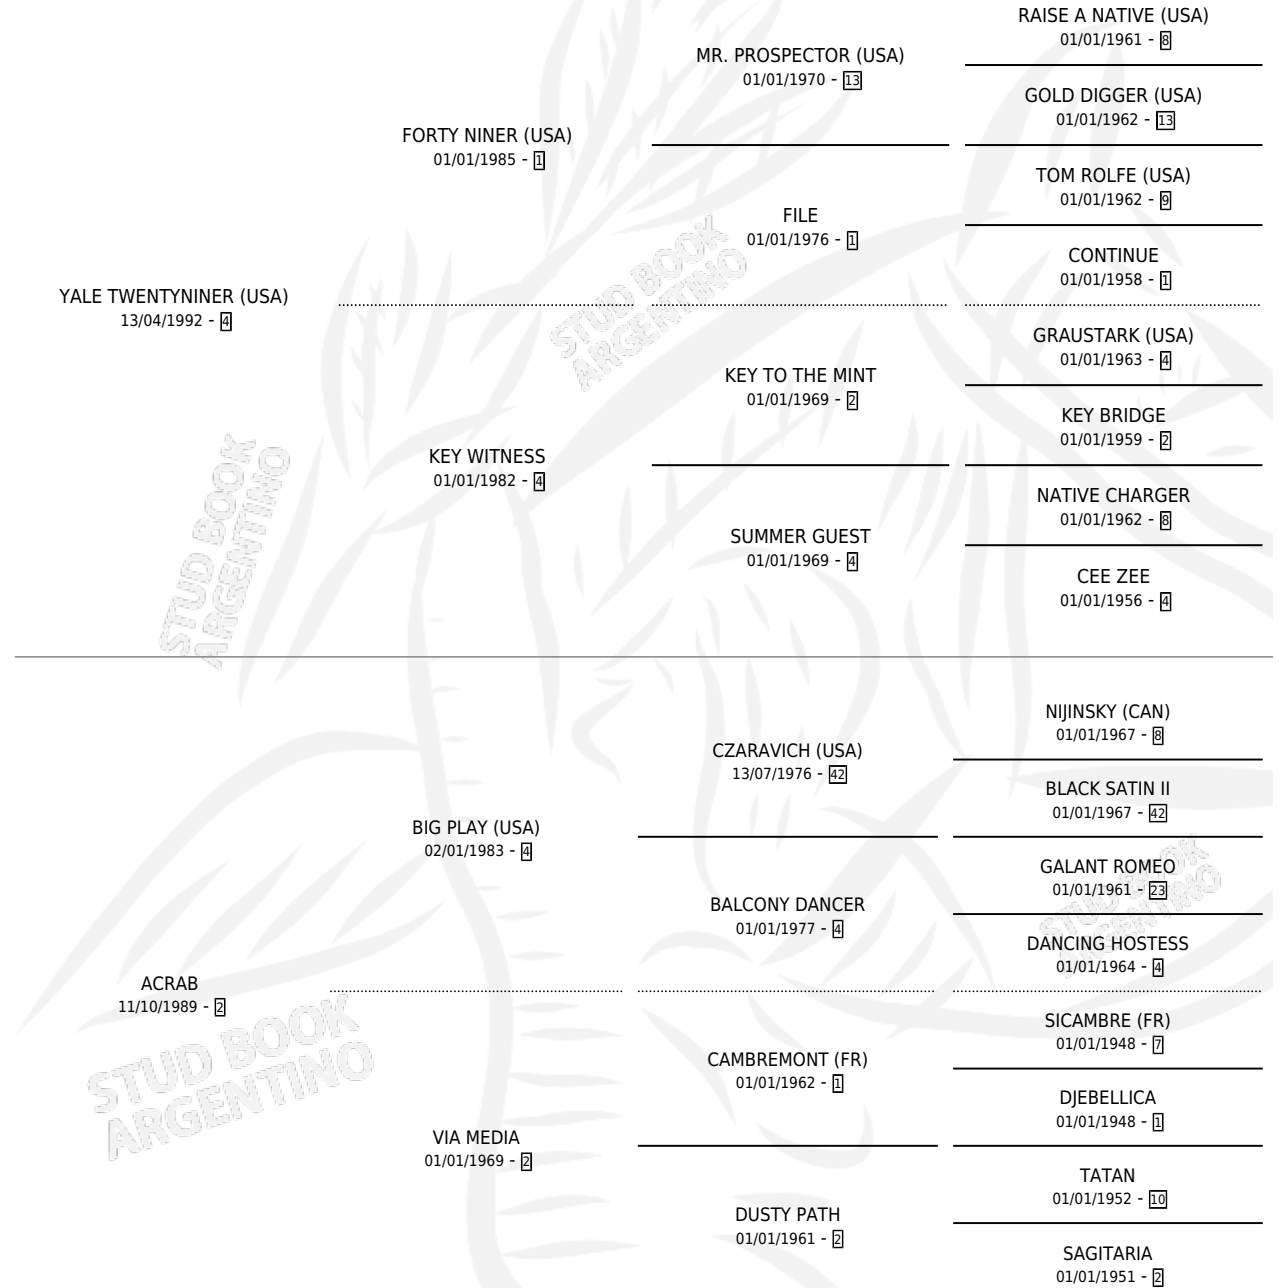

CERRO ACRBYG

por YALE TWENTYNINER (USA) y ACRAB por BIG PLAY (USA)

Argentina · Macho · Zaino · SP · 04/09/2006
Familia 2-f · Volumen 39

ESTADO

TIPIFICACIÓN SANGUÍNEA	X
TIPIFICACIÓN POR ADN	✓
PASAPORTE	✓
IDENTIFICACIÓN POR MICROCHIP	X
REPRODUCTOR	X

Lugar de nacimiento: Sierra Larga
Criador: Sin dato

PEDIGREE

CAMPAÑA

Solo carreras oficiales de Argentina

POR EDAD

EDAD	CC	1°	2°	3°	4°	5°	NP	CLC	CLG	CLCG1	CLGG1	IMPORTE	GANANCIA / CC
3 AÑOS	5	0	0	0	0	0	5	0	0	0	0	\$0	\$0
4 AÑOS	6	0	0	0	0	1	5	0	0	0	0	\$1,400	\$233
TOTALES	11	0	0	0	0	1	10	0	0	0	0	\$1,400	\$127
%		0.0%	0.0%	0.0%	0.0%	9.1%	90.9%	0.0%	0.0%	0.0%	0.0%		