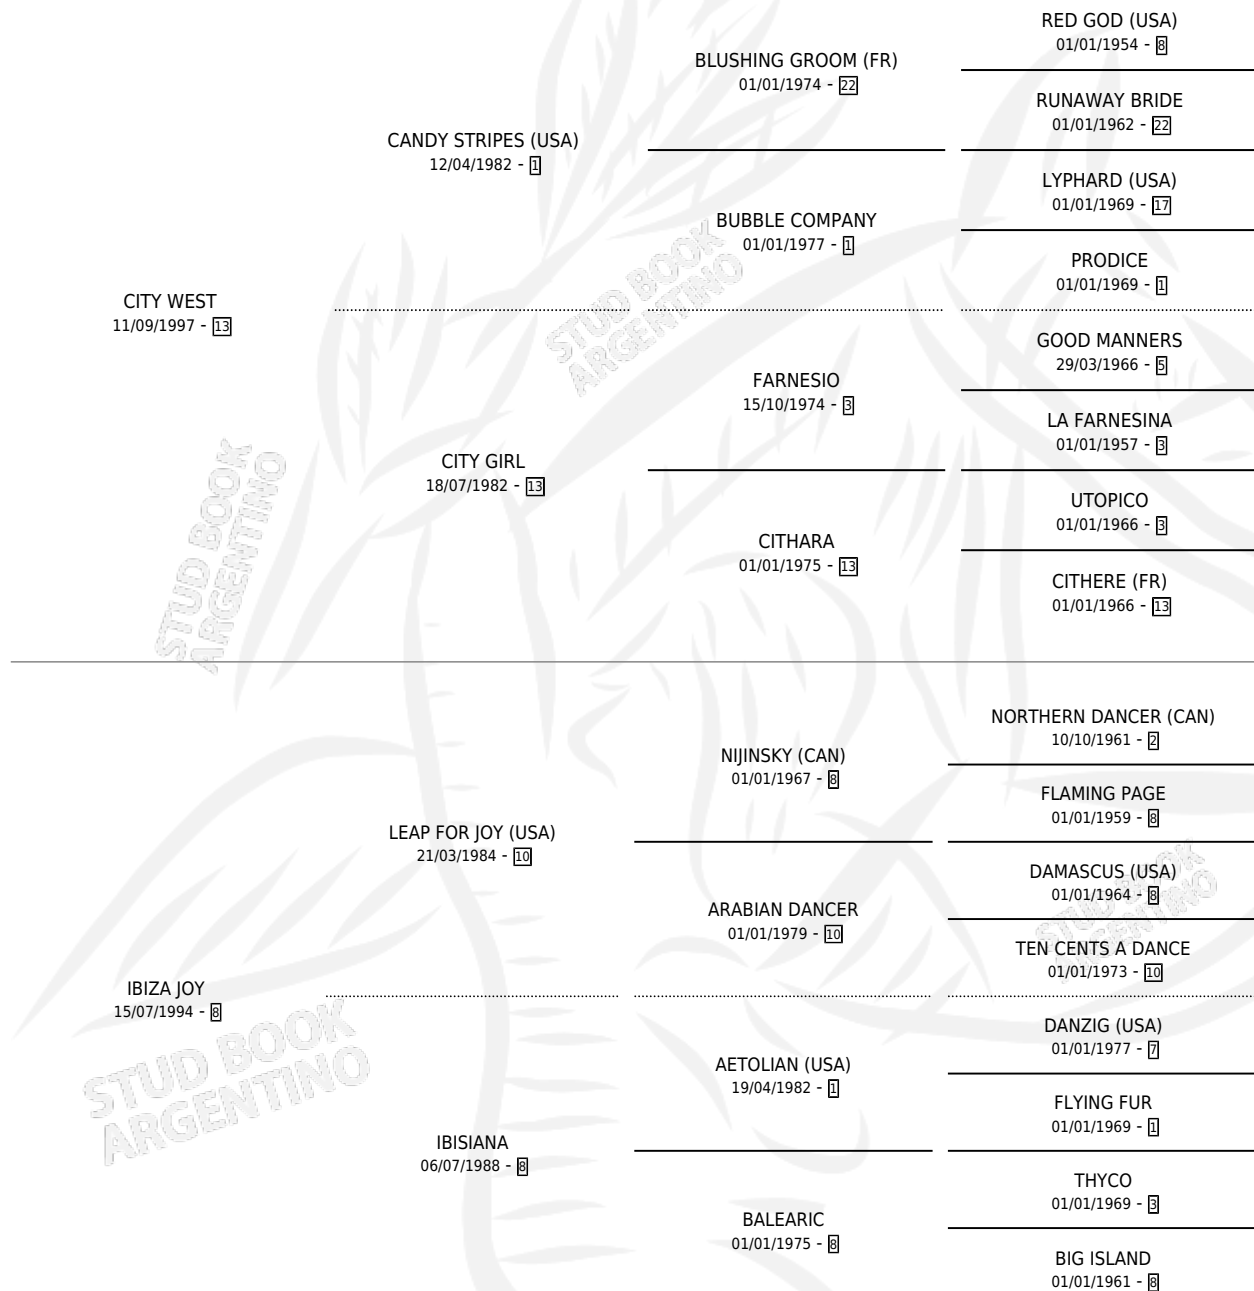

BALEARIC CITY

por CITY WEST y IBIZA JOY por LEAP FOR JOY (USA)

Argentina · Hembra · Tordillo · SP · 07/09/2006
Familia 8-a · Volumen 39

ESTADO

TIPIFICACIÓN SANGUÍNEA	X
TIPIFICACIÓN POR ADN	✓
PASAPORTE	X
IDENTIFICACIÓN POR MICROCHIP	X
REPRODUCTOR	✓

Lugar de nacimiento: Melincue

Criador: Melincue

PEDIGREE

S

mientos 0 / Efectividad 0.00%

PADRILLO

PRODUCTO

CRIADOR

1ER SERVICIO

ÚLTIMO SERVICIO

CITY BANKER

∅

28/11/2011

28/11/2011

BALEARIC CITY

Datos oficiales del Stud Book Argentino