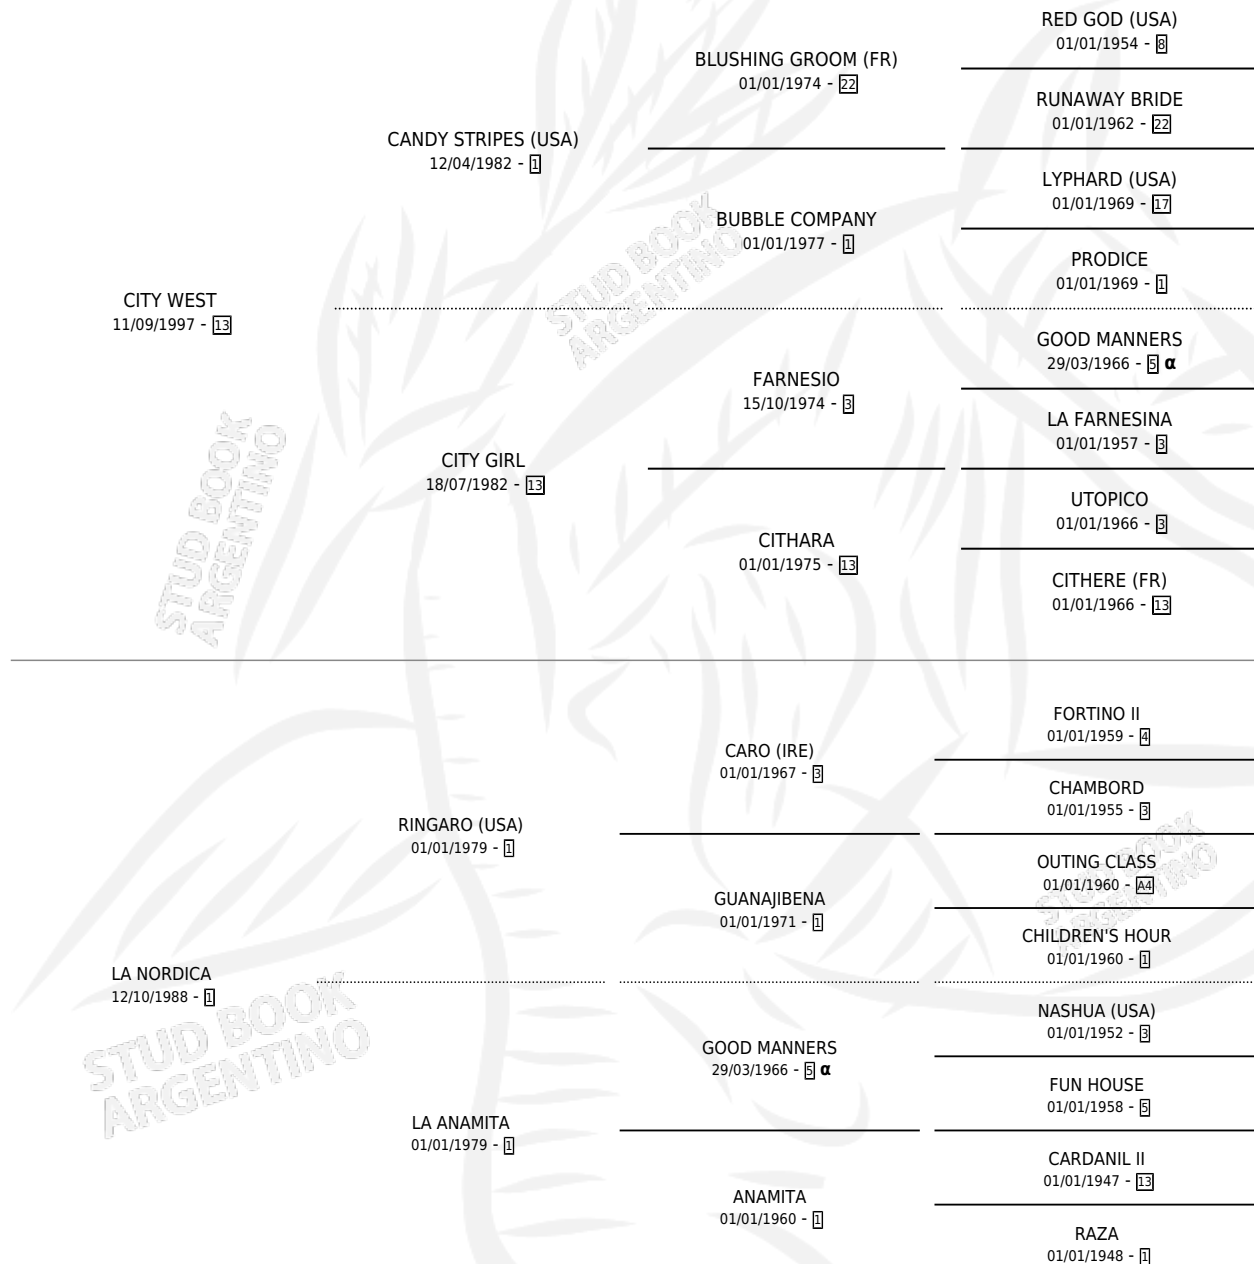

HUMAHUACA CITY

por CITY WEST y LA NORDICA por RINGARO (USA)

Argentina · Hembra · Alazan · SP · 18/08/2006
Familia 1-e · Volumen 39

ESTADO

TIPIFICACIÓN SANGUÍNEA	X
TIPIFICACIÓN POR ADN	✓
PASAPORTE	X
IDENTIFICACIÓN POR MICROCHIP	X
REPRODUCTOR	✓

Lugar de nacimiento: Melincue

Criador: Melincue

~

HIJOS

	MACHOS	HEMBRAS
7 NACIERON	5	2
6 CORRIERON	4	2
3 GANARON	2	1
0 GANADORES CL	0 GANADORES GR	0 GANADORES G1

PEDIGREE

INBREEDING : α