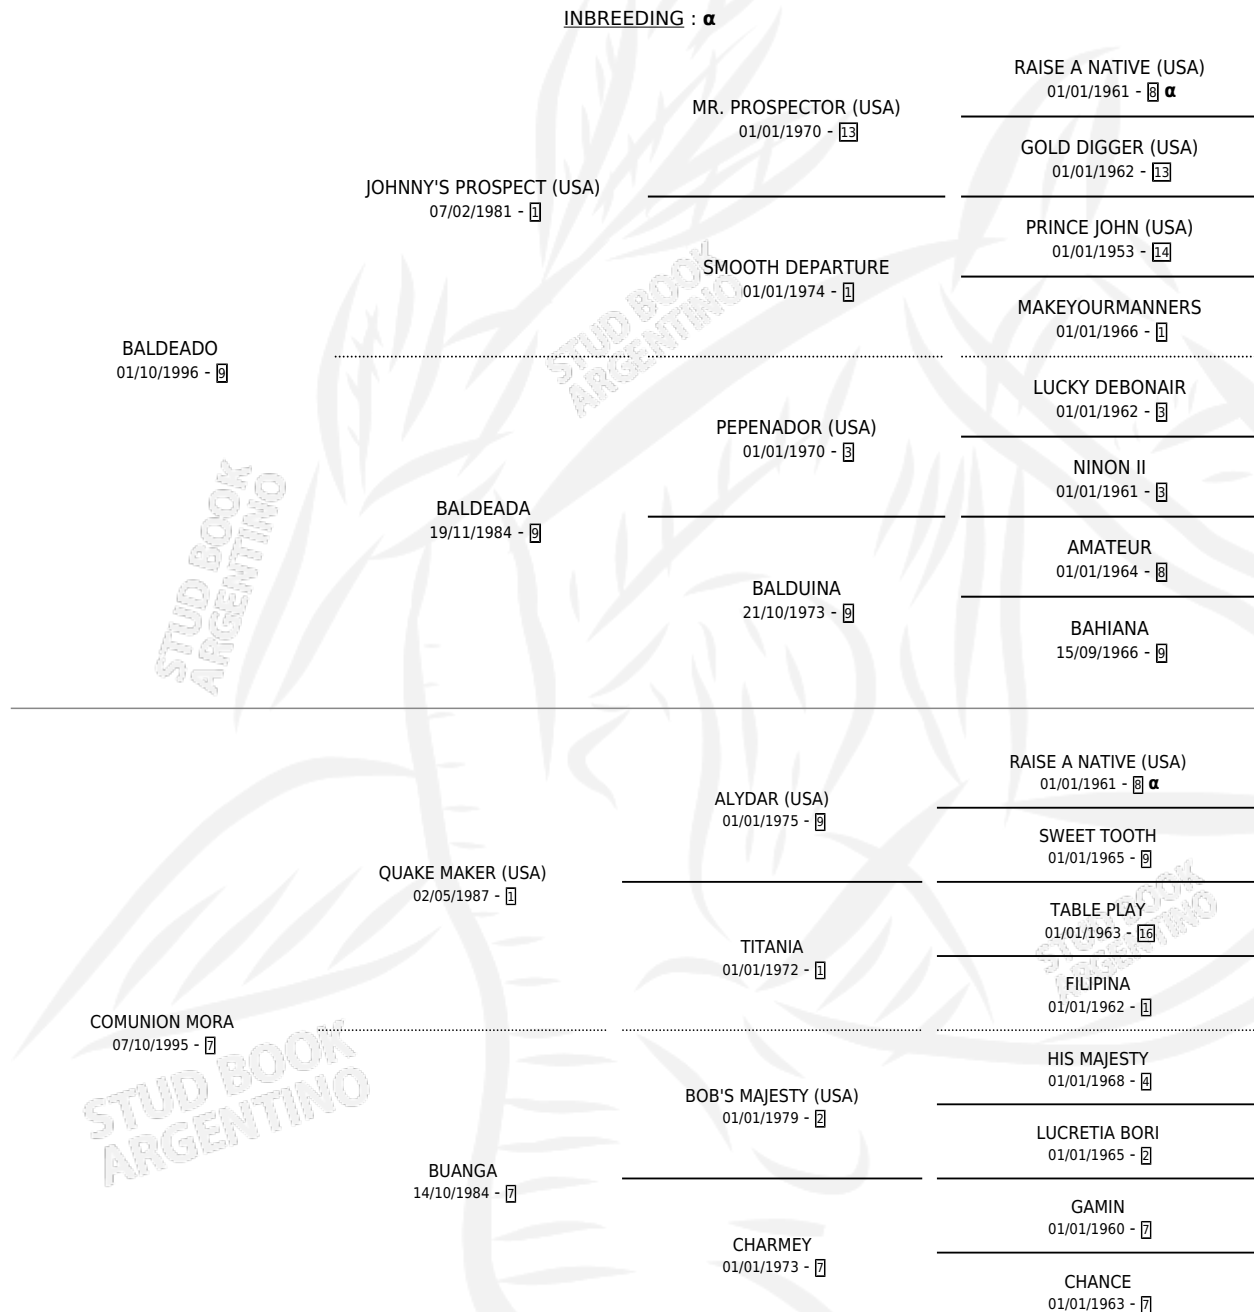

BALDEADITA MORA

por **BALDEADO** y **COMUNION MORA** por **QUAKE MAKER**
(USA)

Argentina · Hembra · Zaino Doradillo · SP · 16/08/2006
Familia 7 · Volumen 39

ESTADO

TIPIFICACIÓN SANGUÍNEA	X
TIPIFICACIÓN POR ADN	✓
PASAPORTE	✓
IDENTIFICACIÓN POR MICROCHIP	X
REPRODUCTOR	X

Lugar de nacimiento: Don Goyo
Criador: Forgues Luis Gustavo

PEDIGREE

INBREEDING : α

CAMPAÑA

Solo carreras oficiales de Argentina

POR EDAD

EDAD	CC	1°	2°	3°	4°	5°	NP	CLC	CLG	CLCG1	CLGG1	IMPORTE	GANANCIA / CC
4 AÑOS	5	0	0	0	0	0	5	0	0	0	0	\$0	\$0
5 AÑOS	1	0	0	0	0	0	1	0	0	0	0	\$0	\$0
6 AÑOS	1	0	0	0	0	0	1	0	0	0	0	\$0	\$0
TOTALES	7	0	0	0	0	0	7	0	0	0	0	\$0	\$0
%		0.0%	0.0%	0.0%	0.0%	0.0%	100%	0.0%	0.0%	0.0%	0.0%		