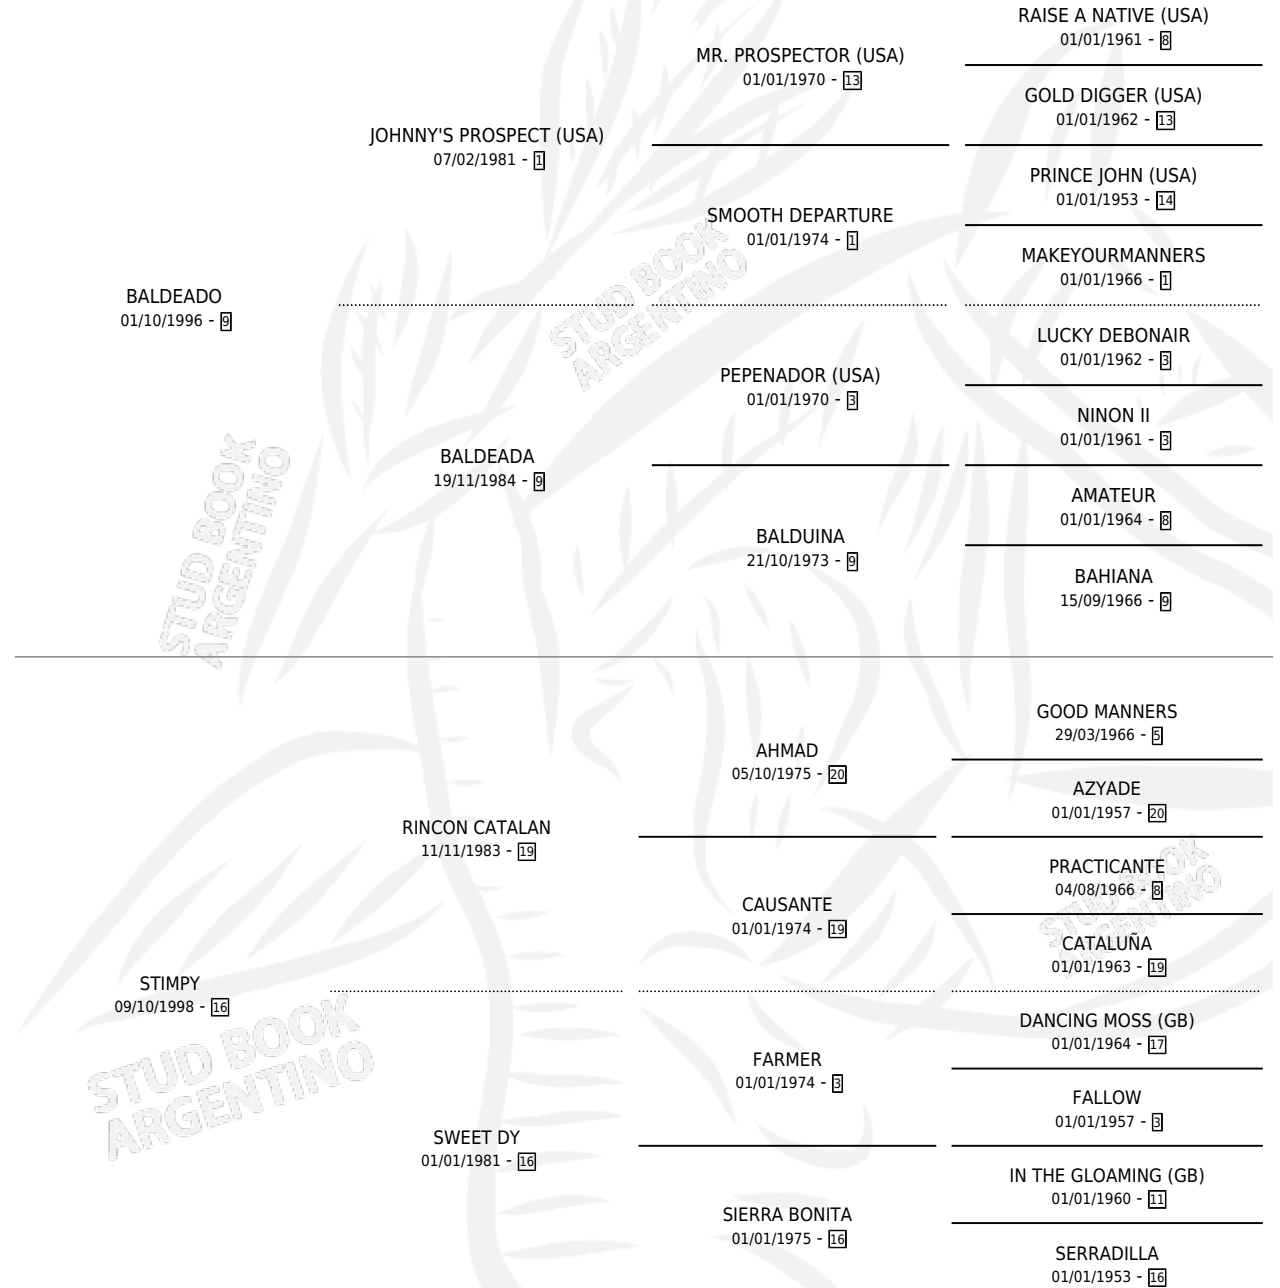

MISS BALDEADA

por **BALDEADO** y **STIMPY** por **RINCON CATALAN**

Argentina · Hembra · Tordillo · SP · 16/08/2006
Familia 16-e · Volumen 39

ESTADO

TIPIFICACIÓN SANGUÍNEA	X
TIPIFICACIÓN POR ADN	✓
PASAPORTE	✓
IDENTIFICACIÓN POR MICROCHIP	X
REPRODUCTOR	X

Lugar de nacimiento: Don Goyo

Criador: Forgues Luis Gustavo

PEDIGREE

CAMPAÑA

Solo carreras oficiales de Argentina

POR EDAD

EDAD	CC	1°	2°	3°	4°	5°	NP	CLC	CLG	CLCG1	CLGG1	IMPORTE	GANANCIA / CC
4 AÑOS	5	0	0	0	0	0	5	0	0	0	0	\$0	\$0
TOTALES	5	0	0	0	0	0	5	0	0	0	0	\$0	\$0
%		0.0%	0.0%	0.0%	0.0%	0.0%	100%	0.0%	0.0%	0.0%	0.0%		