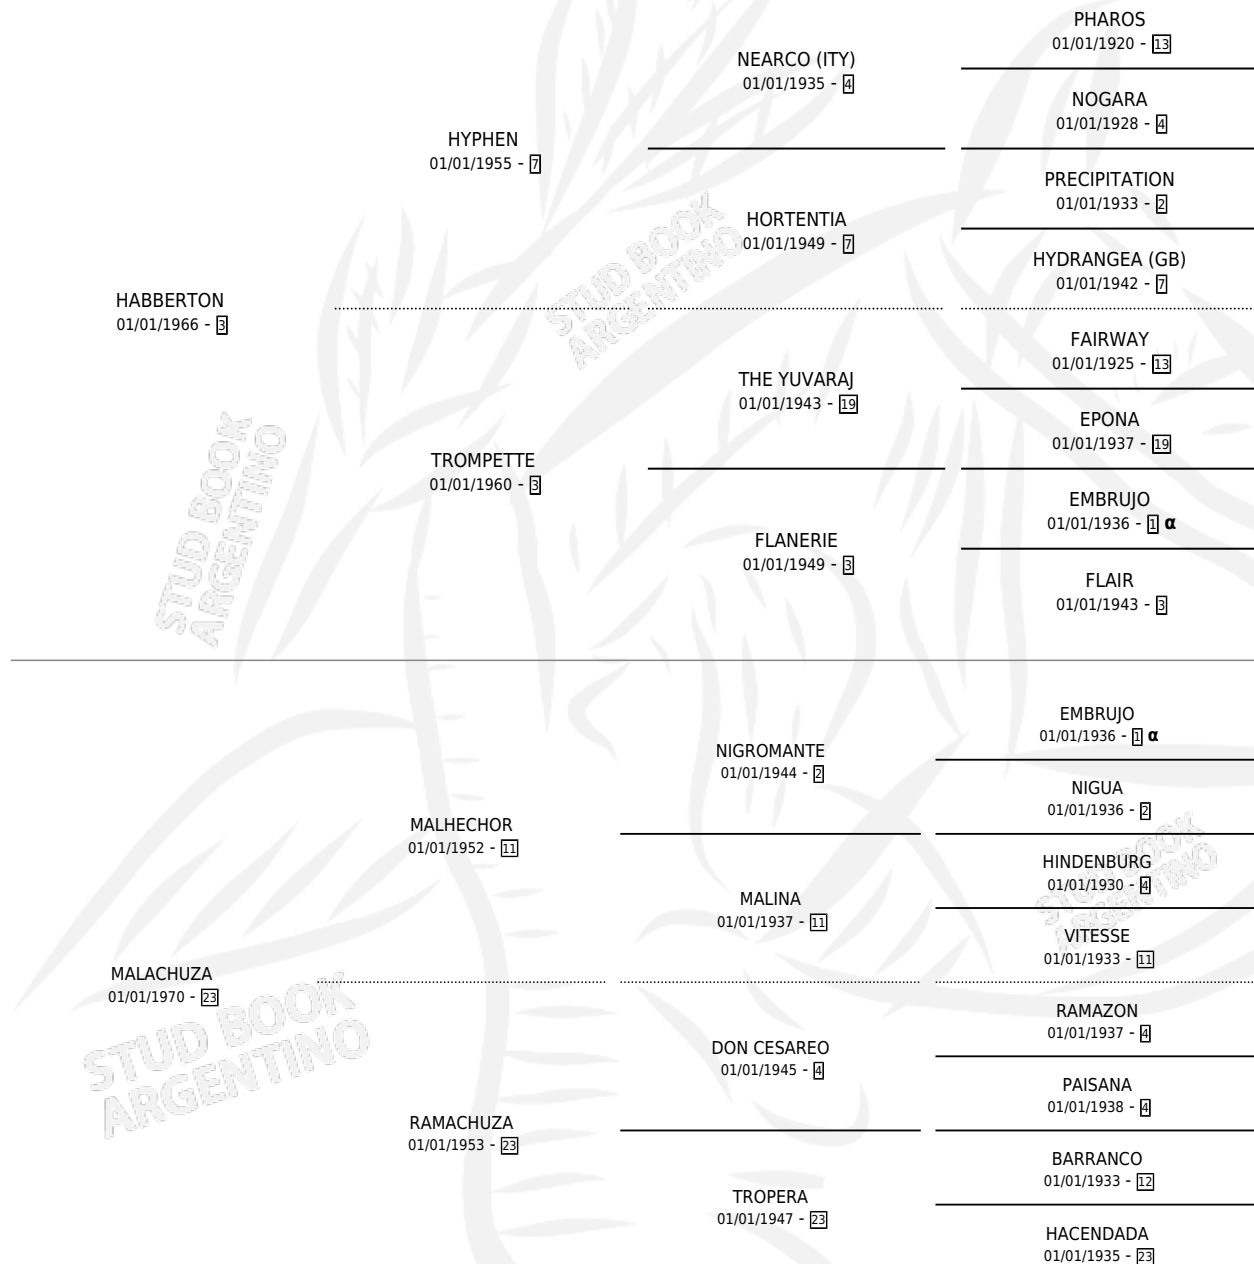

MISTER JOCK

por HABBERTON y MALACHUZA por MALHECHOR

PEDIGREE

Argentina · Macho · Alazan · SP · 01/01/1975
Familia 23-a · Volumen 29

ESTADO

TIPIFICACIÓN SANGUÍNEA	X
TIPIFICACIÓN POR ADN	X
PASAPORTE	X
IDENTIFICACIÓN POR MICROCHIP	X
REPRODUCTOR	✓

Lugar de nacimiento: Campo particular

Criador: Sin dato

~

HIJOS

	MACHOS	HEMBRAS
10 NACIERON	7	3
SIN ACTUACIONES		

INBREEDING : α

CAMPAÑA

Solo carreras oficiales de Argentina