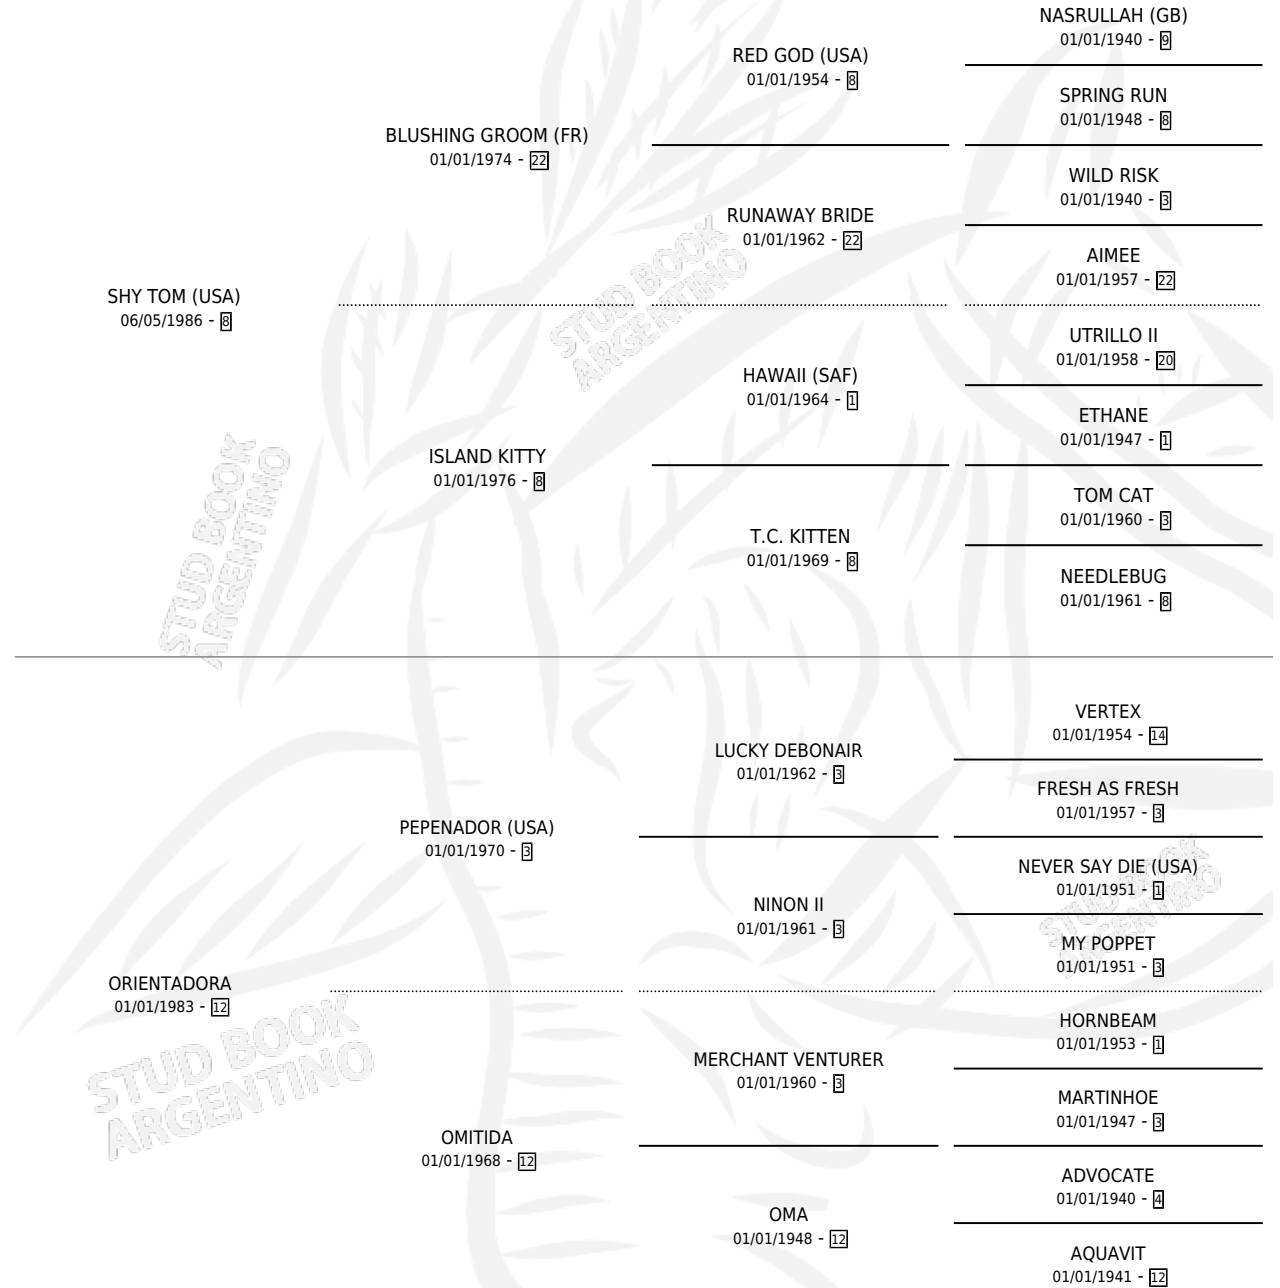

SHY ORGULLOSA

por SHY TOM (USA) y ORIENTADORA por PEPENADOR (USA)

Argentina · Hembra · Alazan · SP · 24/08/2006
Familia 12-d · Volumen 39

ESTADO

TIPIFICACIÓN SANGUÍNEA	X
TIPIFICACIÓN POR ADN	✓
PASAPORTE	X
IDENTIFICACIÓN POR MICROCHIP	X
REPRODUCTOR	✓

Lugar de nacimiento: La Biznaga
Criador: La Biznaga

~

HIJOS

	MACHOS	HEMBRAS
10 NACIERON	2	8
5 CORRIERON	1	4
3 GANARON	1	2

0	0	0
GANADORES CL	GANADORES GR	GANADORES G1

PEDIGREE

CAMPAÑA

Solo carreras oficiales de Argentina