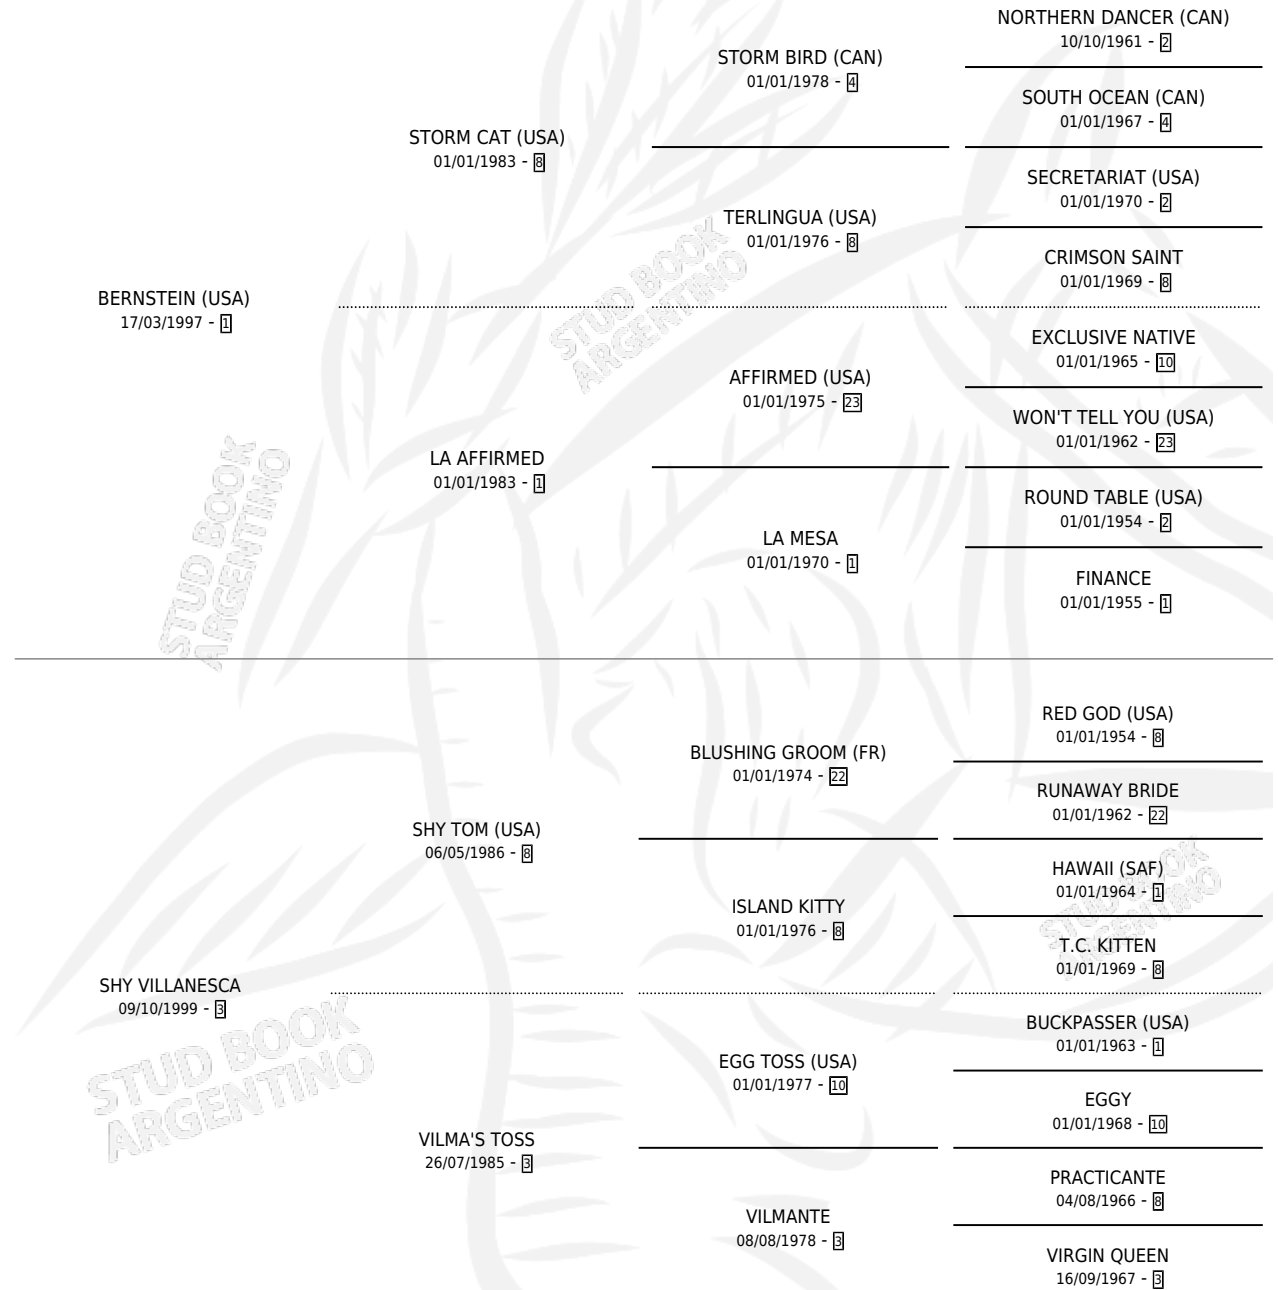

Lugar de nacimiento: La Biznaga

Criador: La Biznaga

~

HIJOS

	MACHOS	HEMBRAS
1 NACIERON	1	0
1 CORRIERON	1	0

SIN ACTUACIONES

PEDIGREE

CAMPAÑA