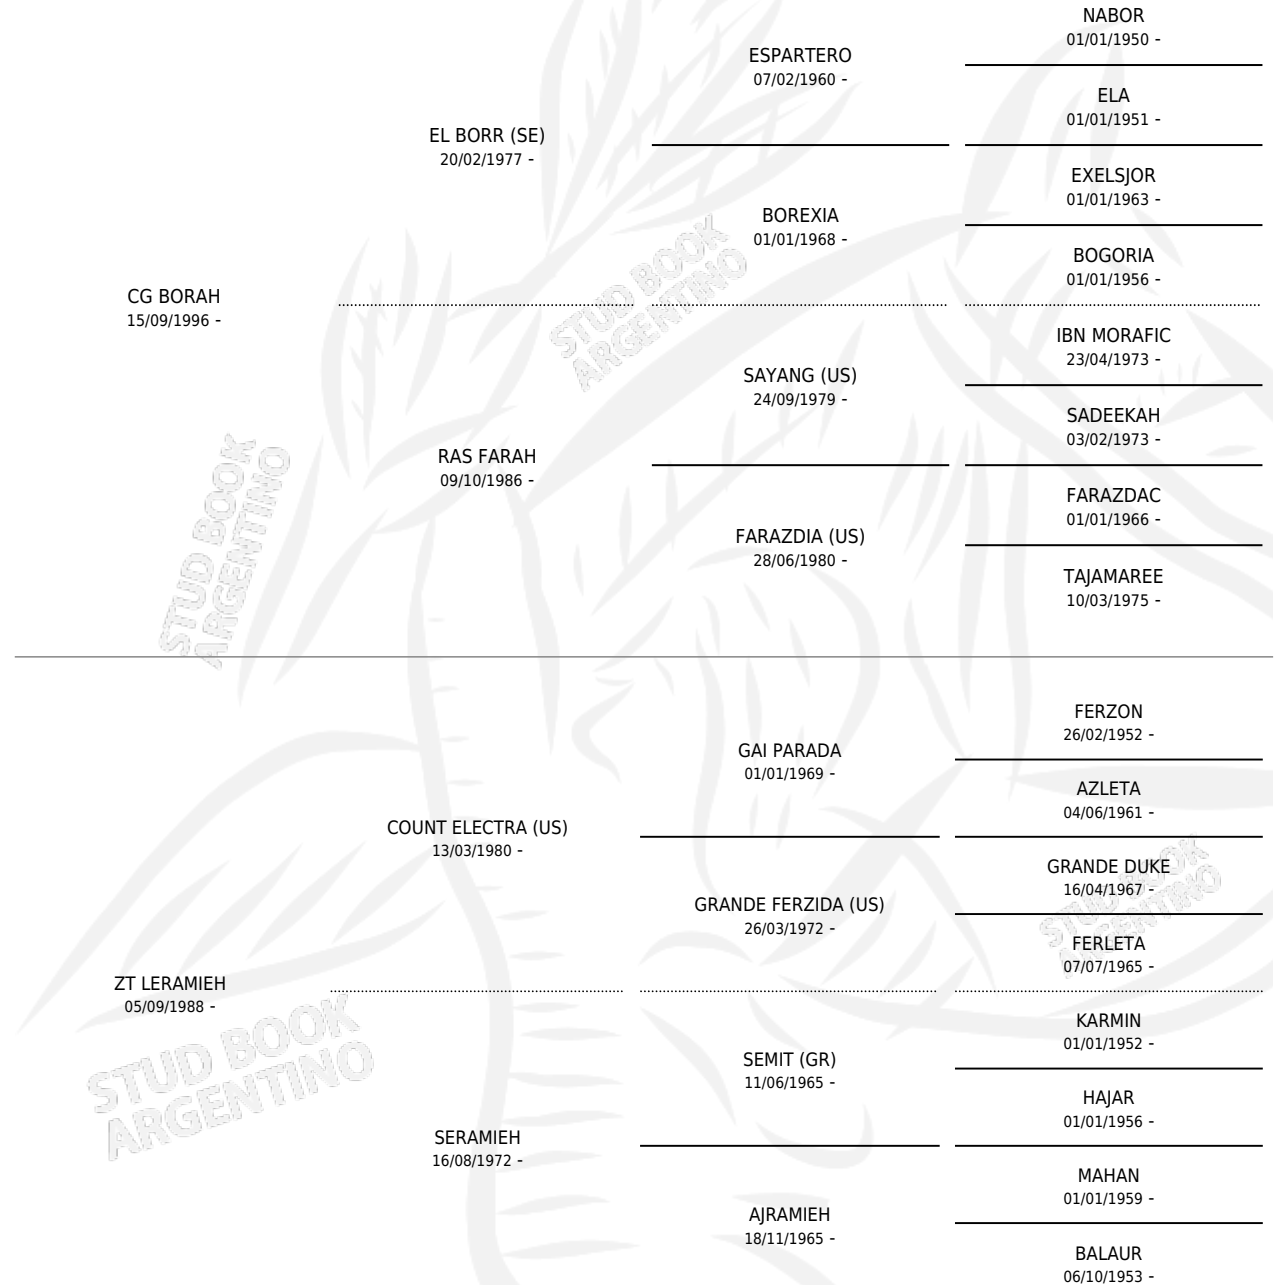

CG LEBORAH

por CG BORAH y ZT LERAMIEH por COUNT ELECTRA (US)

Argentina · Hembra · Alazan · AP · 01/08/2006
Familia · Volumen 39

ESTADO

TIPIFICACIÓN SANGUÍNEA	X
TIPIFICACIÓN POR ADN	X
PASAPORTE	X
IDENTIFICACIÓN POR MICROCHIP	X
REPRODUCTOR	✓

Lugar de nacimiento: Coe Pora

Criador: Coe Pora

PEDIGREE

S

mientos **0** / Efectividad **0.00%**

PADRILLO

PRODUCTO

CRIADOR