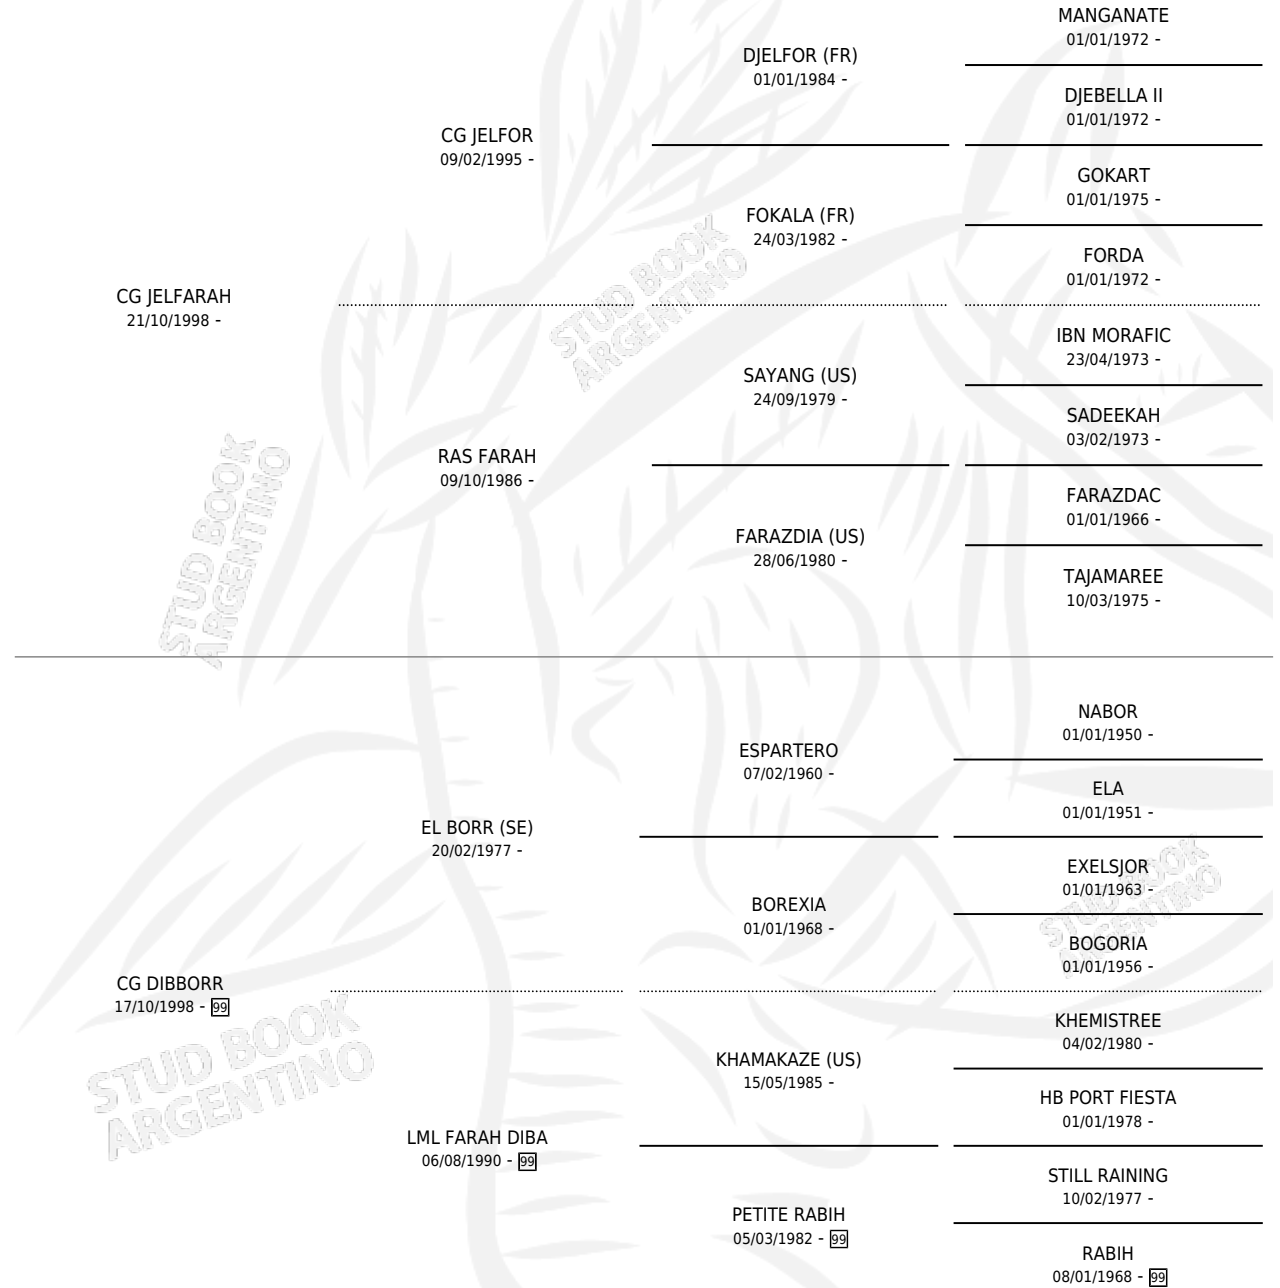

CG DIFARAH

por CG JELFARAH y CG DIBBORR por EL BORR (SE)

Argentina · Hembra · Zaino o Tordillo · AP · 18/08/2006
Familia 99 · Volumen 39

ESTADO

TIPIFICACIÓN SANGUÍNEA	X
TIPIFICACIÓN POR ADN	X
PASAPORTE	X
IDENTIFICACIÓN POR MICROCHIP	X
REPRODUCTOR	✓

Lugar de nacimiento: Coe Pora

Criador: Coe Pora

PEDIGREE