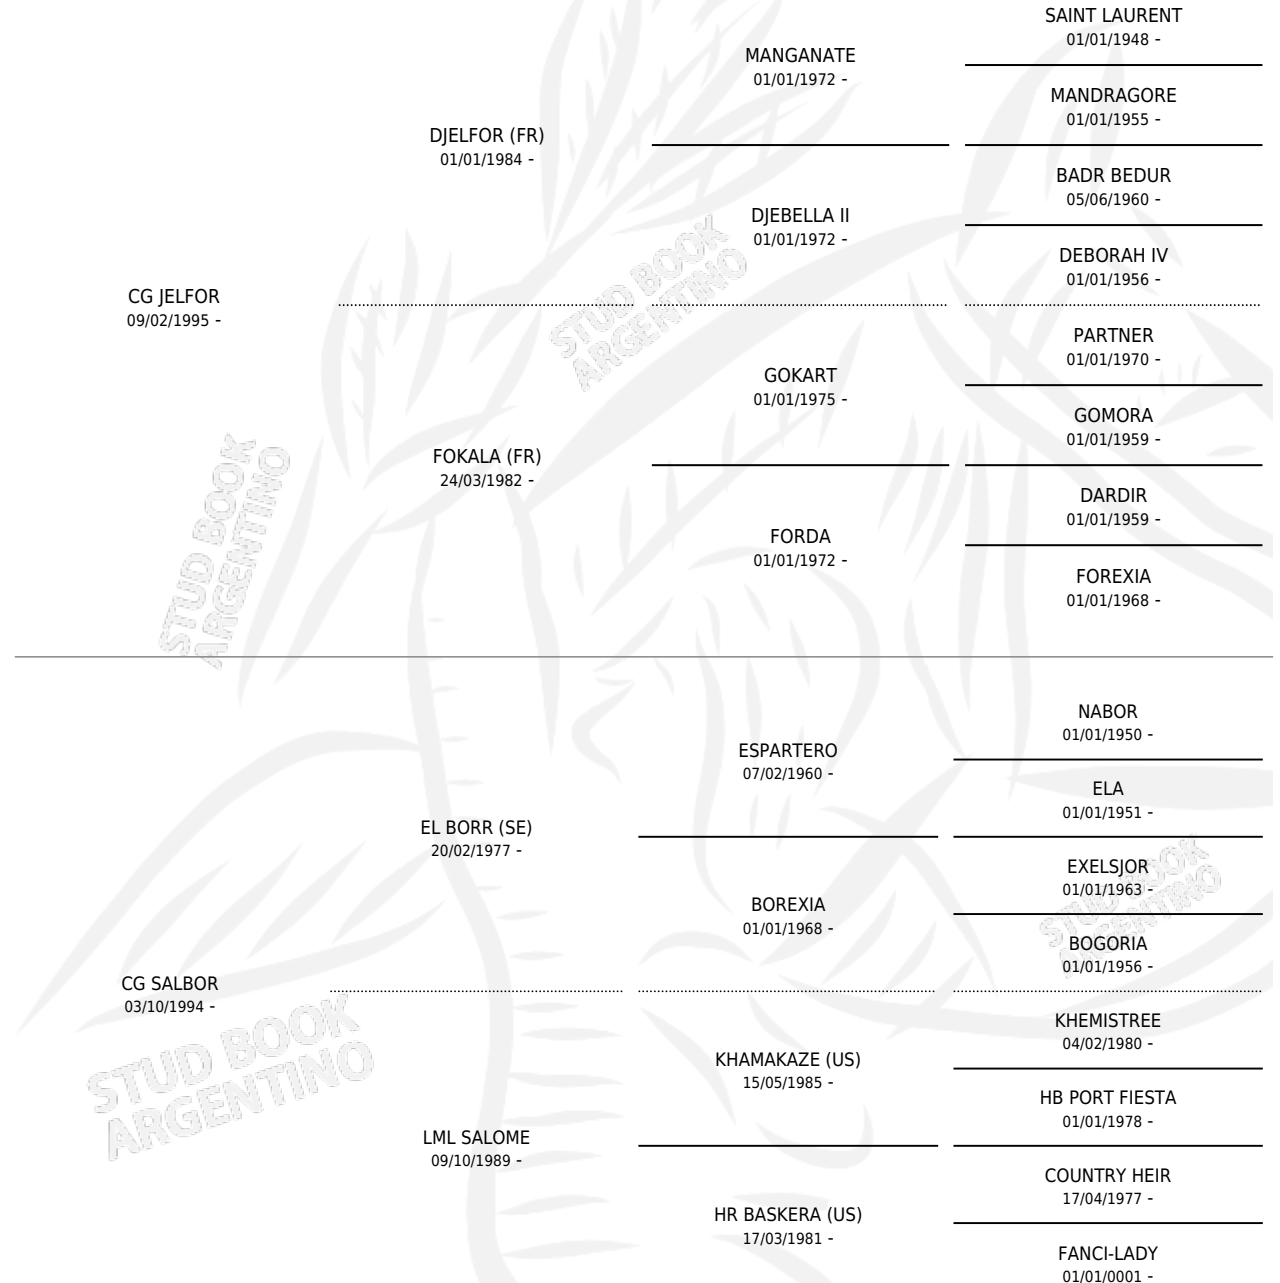

CG JESAL

por CG JELFOR y CG SALBOR por EL BORR (SE)

Argentina · Macho · Zaino · AP · 03/08/2006
Familia · Volumen 39

ESTADO

TIPIFICACIÓN SANGUÍNEA	X
TIPIFICACIÓN POR ADN	X
PASAPORTE	X
IDENTIFICACIÓN POR MICROCHIP	X
REPRODUCTOR	X

Lugar de nacimiento: Coe Pora

Criador: Coe Pora

PEDIGREE