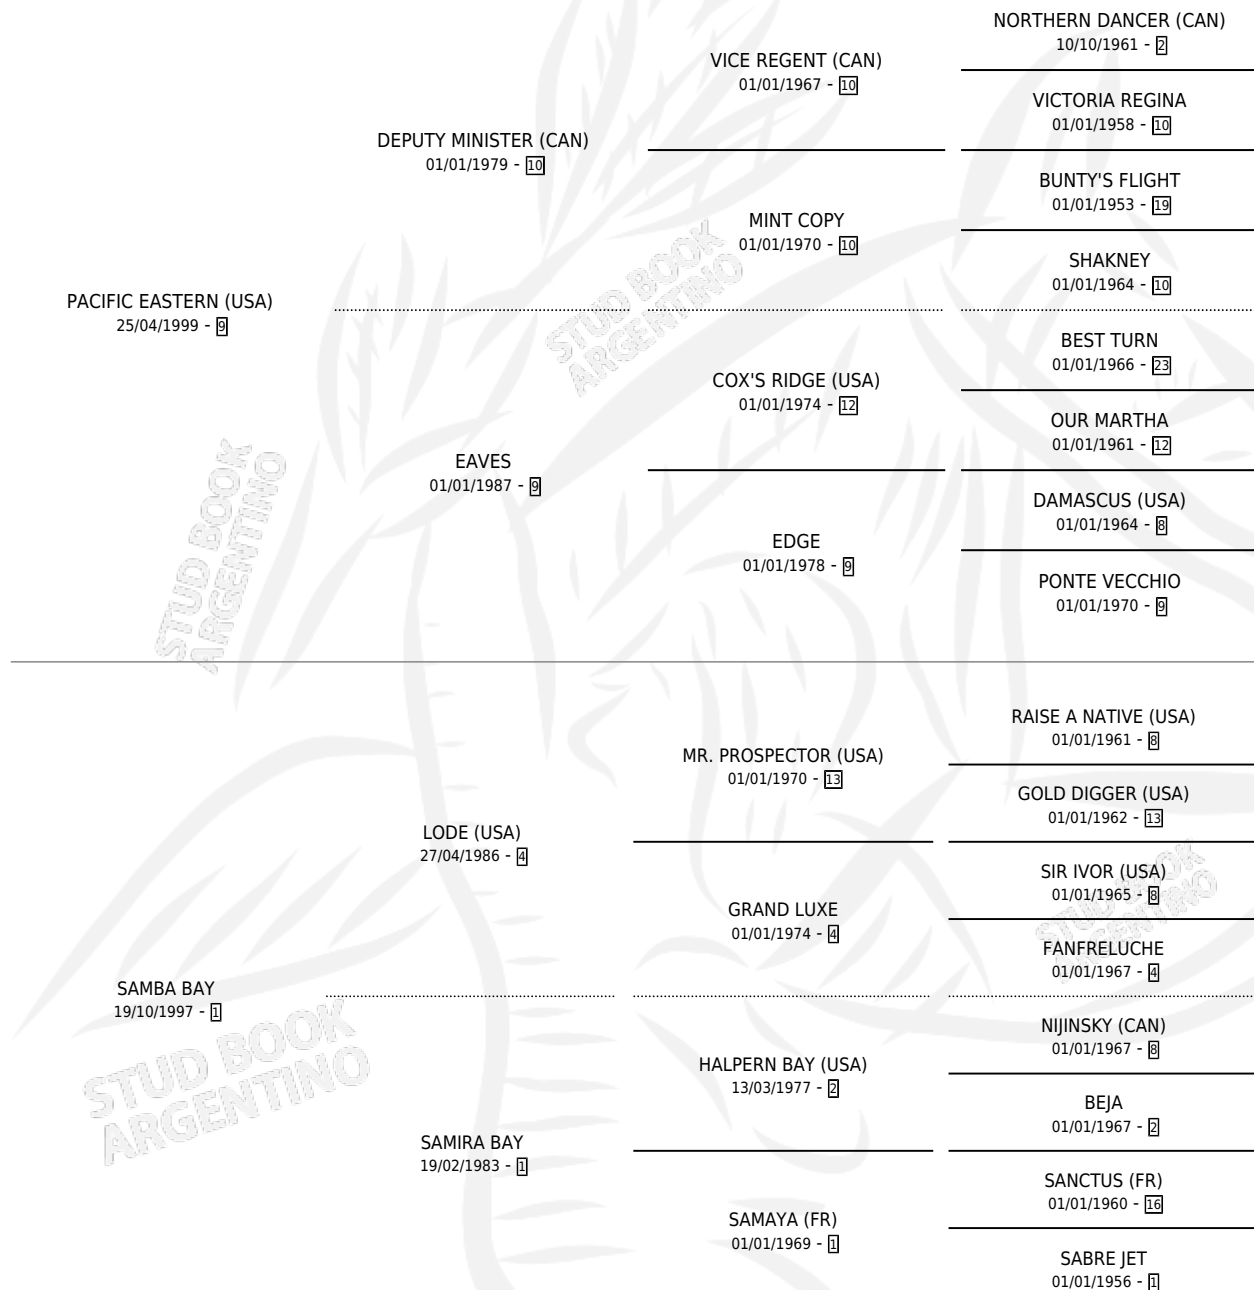

PACIFIC SAMBA

por **PACIFIC EASTERN (USA)** y **SAMBA BAY** por **LODE (USA)**

Argentina · Macho · Zaino · SP · 22/08/2006
Familia 1-p · Volumen 39

ESTADO

TIPIFICACIÓN SANGUÍNEA	X
TIPIFICACIÓN POR ADN	✓
PASAPORTE	X
IDENTIFICACIÓN POR MICROCHIP	X
REPRODUCTOR	X

Lugar de nacimiento: Los Irlandeses
Criador: Loma Linda

PEDIGREE