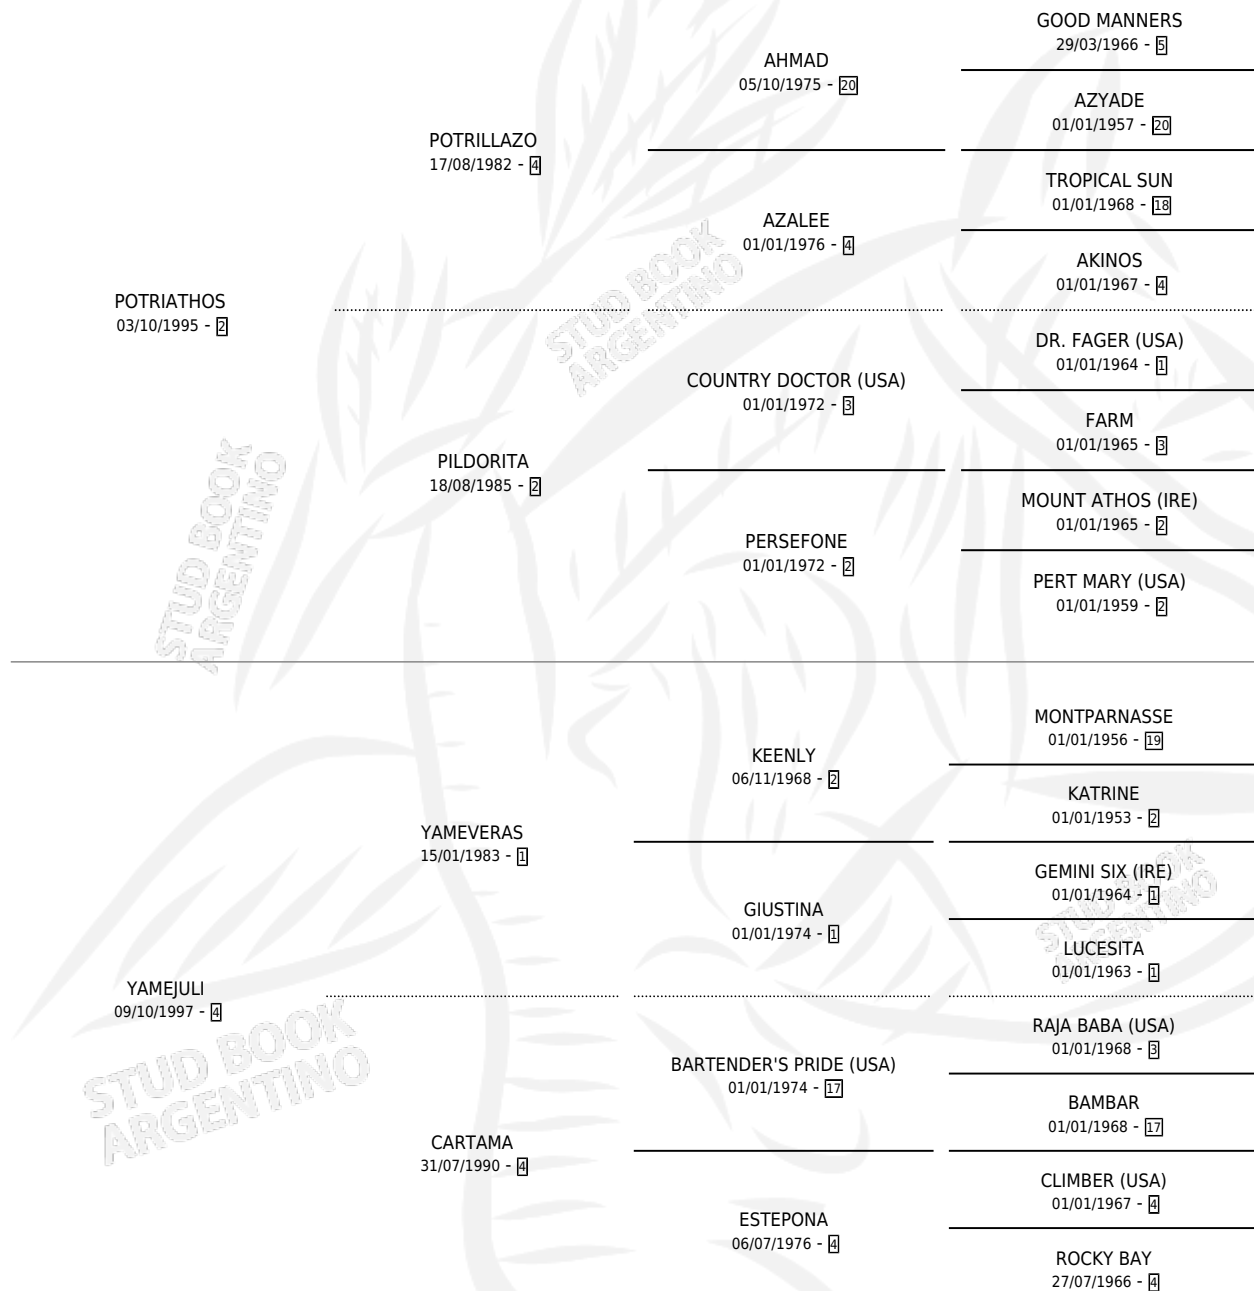

ATHOSYAME

por POTRIATHOS y YAMEJULI por YAMEVERAS

Argentina · Macho · Zaino · SP · 18/09/2006
Familia 4-b · Volumen 39

ESTADO

TIPIFICACIÓN SANGUÍNEA	X
TIPIFICACIÓN POR ADN	✓
PASAPORTE	X
IDENTIFICACIÓN POR MICROCHIP	X
REPRODUCTOR	X

Lugar de nacimiento: Las Cuatro Z

Criador: Las Cuatro Z

PEDIGREE

ATHOSYAME

Datos oficiales del Stud Book Argentino

Documento generado el 07/05/2026

studbook.org.ar