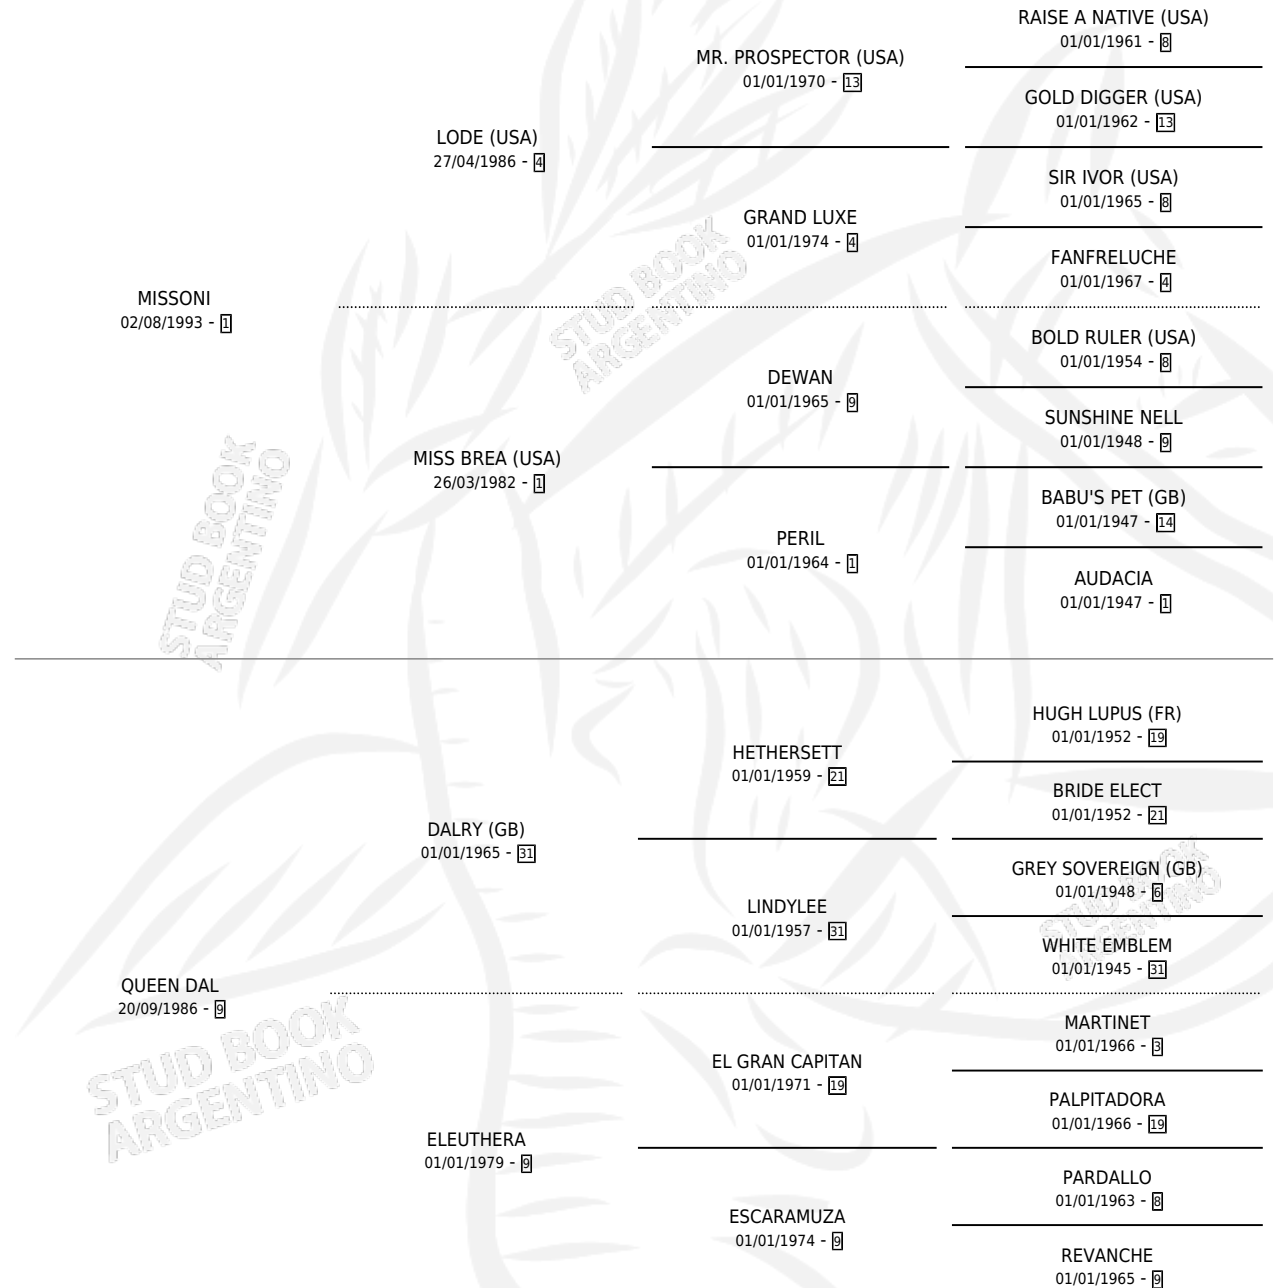

QUEEN SHIP

por **MISSONI** y **QUEEN DAL** por **DALRY** (GB)

Argentina · Hembra · Zaino · SP · 17/07/2006
Familia 9-g · Volumen 39

ESTADO

TIPIFICACIÓN SANGUÍNEA	X
TIPIFICACIÓN POR ADN	✓
PASAPORTE	✓
IDENTIFICACIÓN POR MICROCHIP	X
REPRODUCTOR	✓

Lugar de nacimiento: Ranquel

Criador: Ranquel

~

HIJOS

	MACHOS	HEMBRAS
6 NACIERON	3	3
SIN ACTUACIONES		

PEDIGREE

S

mientos 6 / Efectividad 66.67%

PADRILLO	PRODUCTO	CRIADOR	1ER SERVICIO	ÚLTIMO SERVICIO
LORD JAN	∅		17/09/2019	30/10/2019
QUEEN SHIP	QUEEN SPEECH (H Z, 09/09/2019)	RANQUEL	22/08/2018	25/09/2018
Datos oficiales del Stud Book Argentino	XENIA (H Z, 13/08/2018)	RANQUEL	14/08/2017	14/08/2017
LORD JAN	RUSSIAN SHIP (M Z, 03/10/2016)	RANQUEL	26/09/2015	21/10/2015
NATIVE TEXANO	STORM QUEENY (H ZC, 17/09/2015)	RANQUEL	03/10/2014	07/10/2014
PRETTY CUTE	PRETTY SKIPPER (M Z, 25/09/2014)	RANQUEL	04/09/2013	26/09/2013
LORD JAN	∅		01/11/2012	01/11/2012
TEMPESTUOSO	∅		20/10/2011	24/10/2011
TEMPESTUOSO	TAIF (M ZD, 03/09/2011)	RANQUEL	19/08/2010	25/08/2010