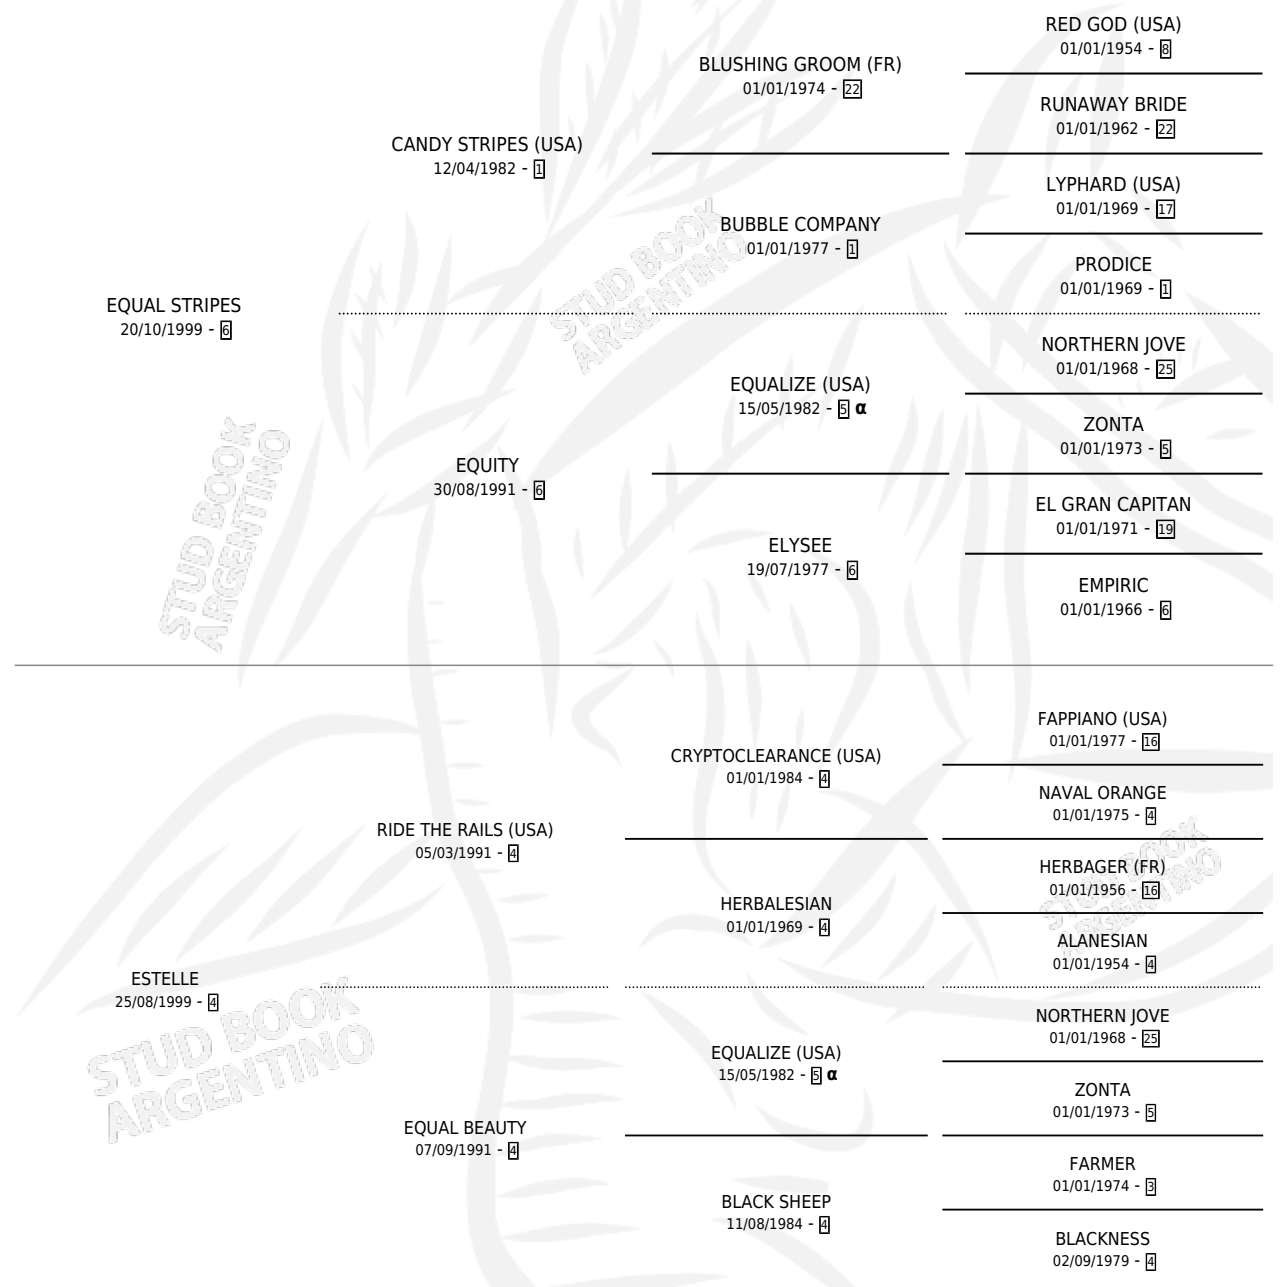

ELLE BELLE

PEDIGREE

por **EQUAL STRIPES** y **ESTELLE** por **RIDE THE RAILS**
(USA)

Argentina · Hembra · Alazan Tostado · SP · 24/08/2006
Familia 4-f · Volumen 39

ESTADO

TIPIFICACIÓN SANGUÍNEA	X
TIPIFICACIÓN POR ADN	✓
PASAPORTE	X
IDENTIFICACIÓN POR MICROCHIP	X
REPRODUCTOR	X

Lugar de nacimiento: El Turf

Criador: El Turf

INBREEDING : α

ELLE BELLE

Datos oficiales del Stud Book Argentino

Documento generado el 08/05/2026

studbook.org.ar