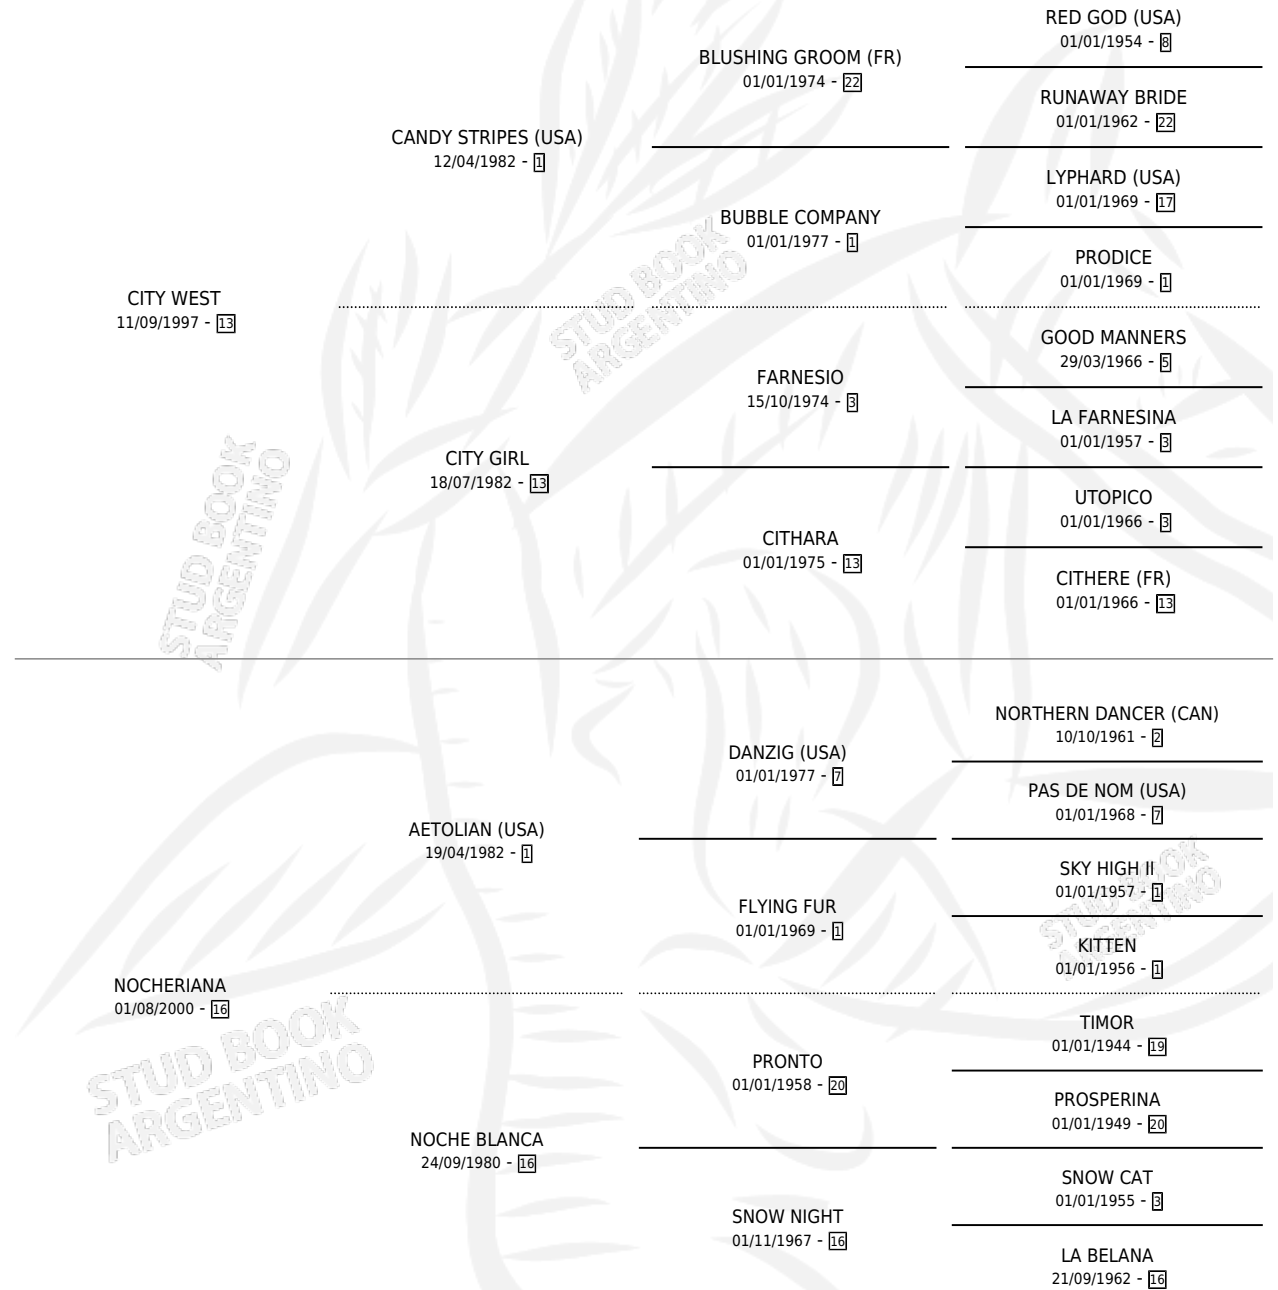

WHITE CITY

por CITY WEST y NOCHERIANA por AETOLIAN (USA)

Argentina · Hembra · Alazan · SP · 12/09/2006
Familia 16 · Volumen 39

ESTADO

TIPIFICACIÓN SANGUÍNEA	X
TIPIFICACIÓN POR ADN	✓
PASAPORTE	X
IDENTIFICACIÓN POR MICROCHIP	X
REPRODUCTOR	X

Lugar de nacimiento: Melincue

Criador: Melincue

PEDIGREE

CAMPAÑA

Solo carreras oficiales de Argentina

POR EDAD

EDAD	CC	1°	2°	3°	4°	5°	NP	CLC	CLG	CLCG1	CLGG1	IMPORTE	GANANCIA / CC
4 AÑOS	3	0	0	0	0	0	3	0	0	0	0	\$0	\$0
TOTALES	3	0	0	0	0	0	3	0	0	0	0	\$0	\$0
%		0.0%	0.0%	0.0%	0.0%	0.0%	100%	0.0%	0.0%	0.0%	0.0%		