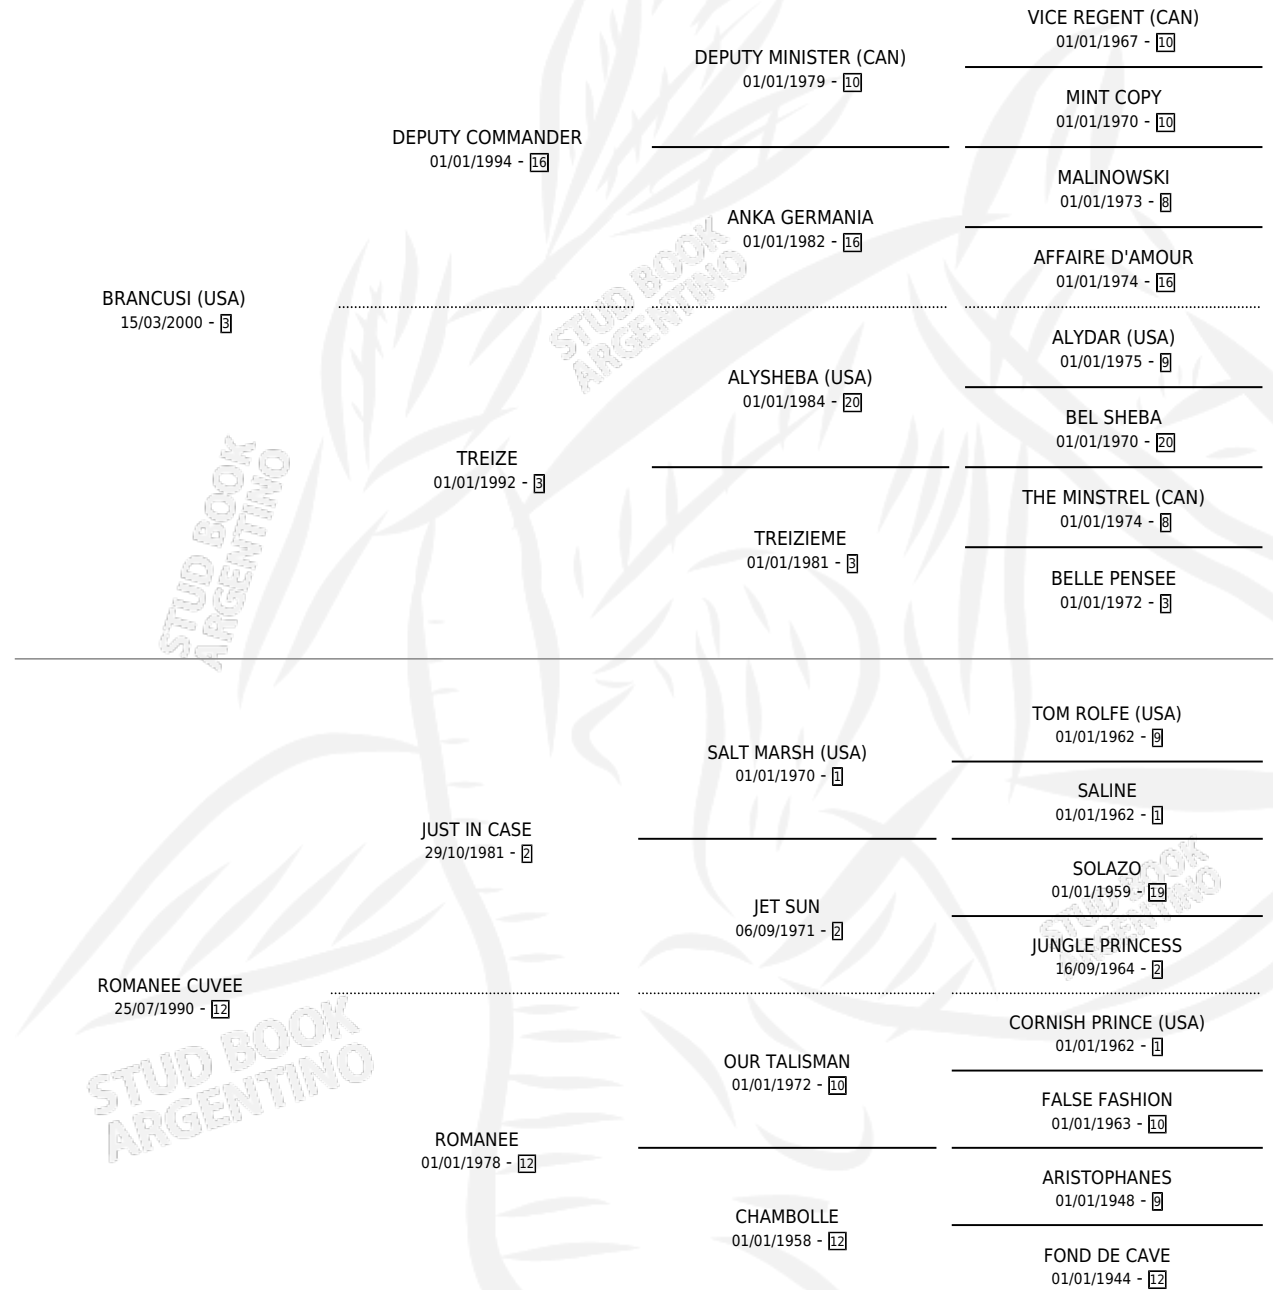

ST. VERAND

por **BRANCUSI (USA)** y **ROMANEE CUVÉE** por **JUST IN CASE**

Argentina · Macho · Zaino · SP · 18/08/2006
Familia 12-d · Volumen 39

ESTADO

TIPIFICACIÓN SANGUÍNEA	X
TIPIFICACIÓN POR ADN	✓
PASAPORTE	X
IDENTIFICACIÓN POR MICROCHIP	X
REPRODUCTOR	X

Lugar de nacimiento: Rancho Lujan
Criador: Avilez Salas Oswaldo Antonio

PEDIGREE

CAMPAÑA

Solo carreras oficiales de Argentina

POR EDAD

EDAD	CC	1°	2°	3°	4°	5°	NP	CLC	CLG	CLCG1	CLGG1	IMPORTE	GANANCIA / CC
3 AÑOS	1	0	0	0	0	0	1	0	0	0	0	\$0	\$0
5 AÑOS	1	0	0	0	0	0	1	0	0	0	0	\$0	\$0
TOTALES	2	0	0	0	0	0	2	0	0	0	0	\$0	\$0
%		0.0%	0.0%	0.0%	0.0%	0.0%	100%	0.0%	0.0%	0.0%	0.0%		