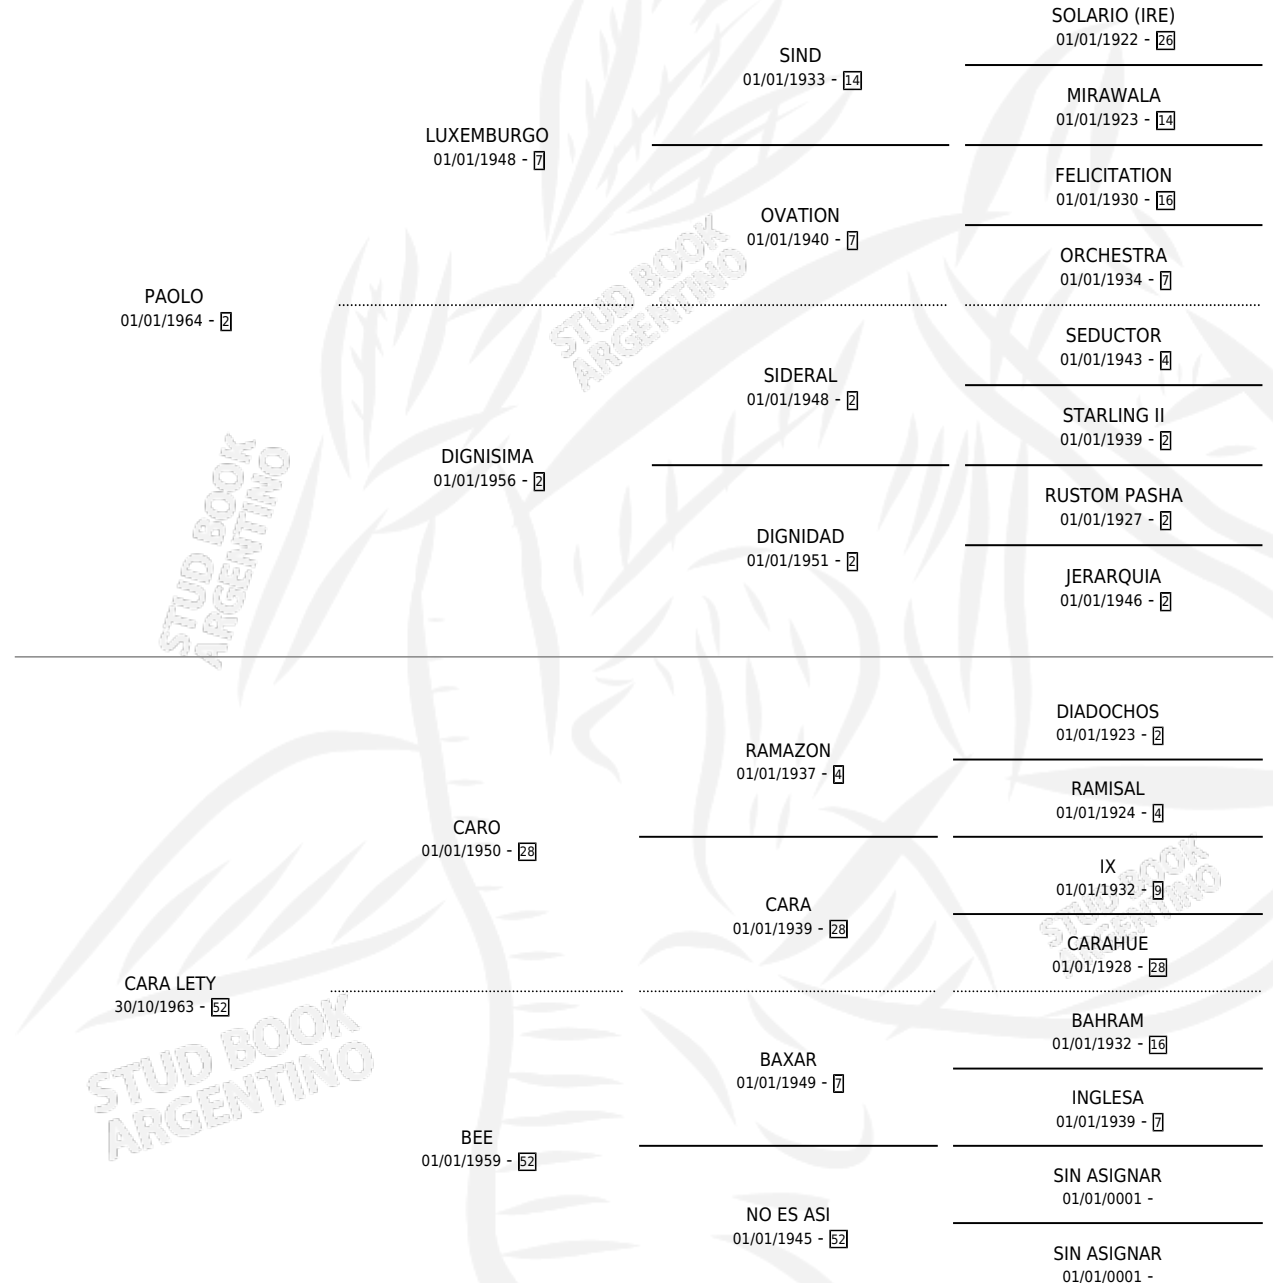

CARO PABLO

por PAOLO y CARA LETY por CARO

Argentina · Macho · Alazan Tostado · SP · 19/08/1975
Familia 52 · Volumen 29

ESTADO

TIPIFICACIÓN SANGUÍNEA	X
TIPIFICACIÓN POR ADN	X
PASAPORTE	X
IDENTIFICACIÓN POR MICROCHIP	X
REPRODUCTOR	X

Lugar de nacimiento: Campo particular

Criador: Sin dato

PEDIGREE

CAMPAÑA

Solo carreras oficiales de Argentina

POR EDAD

EDAD	CC	1°	2°	3°	4°	5°	NP	CLC	CLG	CLCG1	CLGG1	IMPORTE	GANANCIA / CC
3 AÑOS	1	1	0	0	0	0	0	0	0	0	0	\$0	\$0
TOTALES	1	1	0	0	0	0	0	0	0	0	0	\$0	\$0
%		100%	0.0%	0.0%	0.0%	0.0%	0.0%	0.0%	0.0%	0.0%	0.0%		