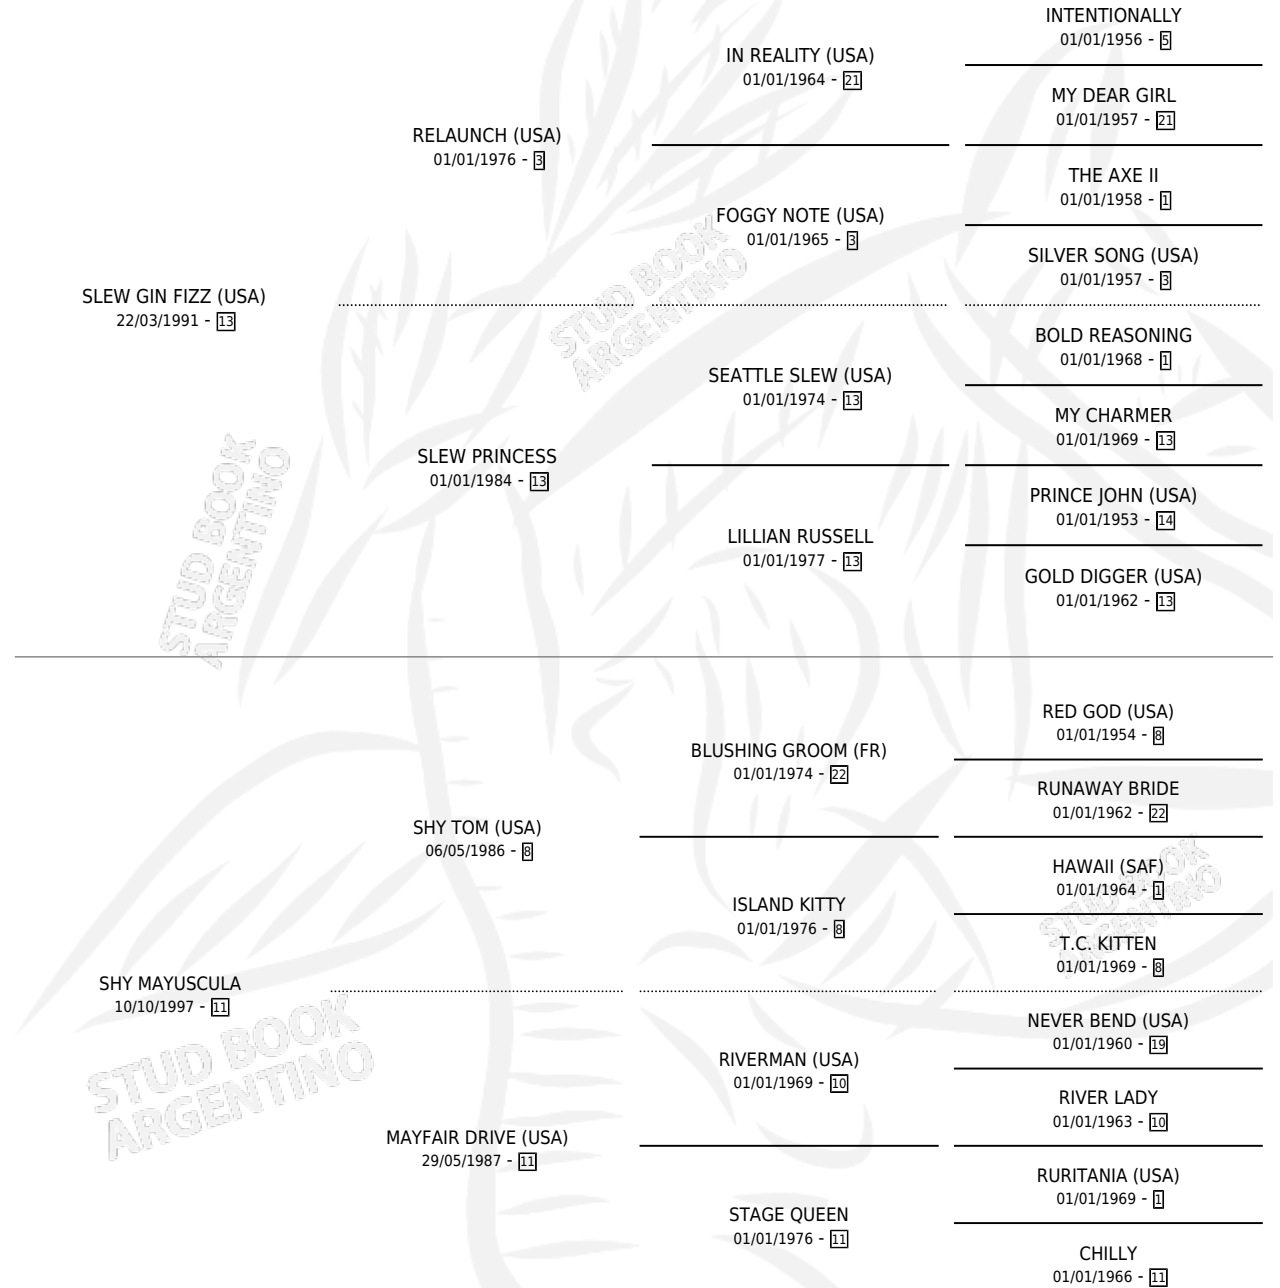

MELINA FIZZ

por SLEW GIN FIZZ (USA) y SHY MAYUSCULA por SHY TOM (USA)

Argentina · Hembra · Tordillo · SP · 31/08/2006
Familia 11-c · Volumen 39

ESTADO

TIPIFICACIÓN SANGUÍNEA	X
TIPIFICACIÓN POR ADN	✓
PASAPORTE	X
IDENTIFICACIÓN POR MICROCHIP	X
REPRODUCTOR	X

Lugar de nacimiento: Santa Maria del Sol
Criador: Santa Maria del Sol

PEDIGREE

CAMPAÑA

Solo carreras oficiales de Argentina

POR EDAD

EDAD	CC	1°	2°	3°	4°	5°	NP	CLC	CLG	CLCG1	CLGG1	IMPORTE	GANANCIA / CC
3 AÑOS	2	0	0	0	0	0	2	0	0	0	0	\$0	\$0
4 AÑOS	4	0	0	0	0	0	4	0	0	0	0	\$0	\$0
5 AÑOS	12	0	0	0	1	3	8	0	0	0	0	\$7,490	\$624
6 AÑOS	6	0	0	0	0	3	3	0	0	0	0	\$4,460	\$743
TOTALES	24	0	0	0	1	6	17	0	0	0	0	\$11,950	\$498
%		0.0%	0.0%	0.0%	4.2%	25.0%	70.8%	0.0%	0.0%	0.0%	0.0%		