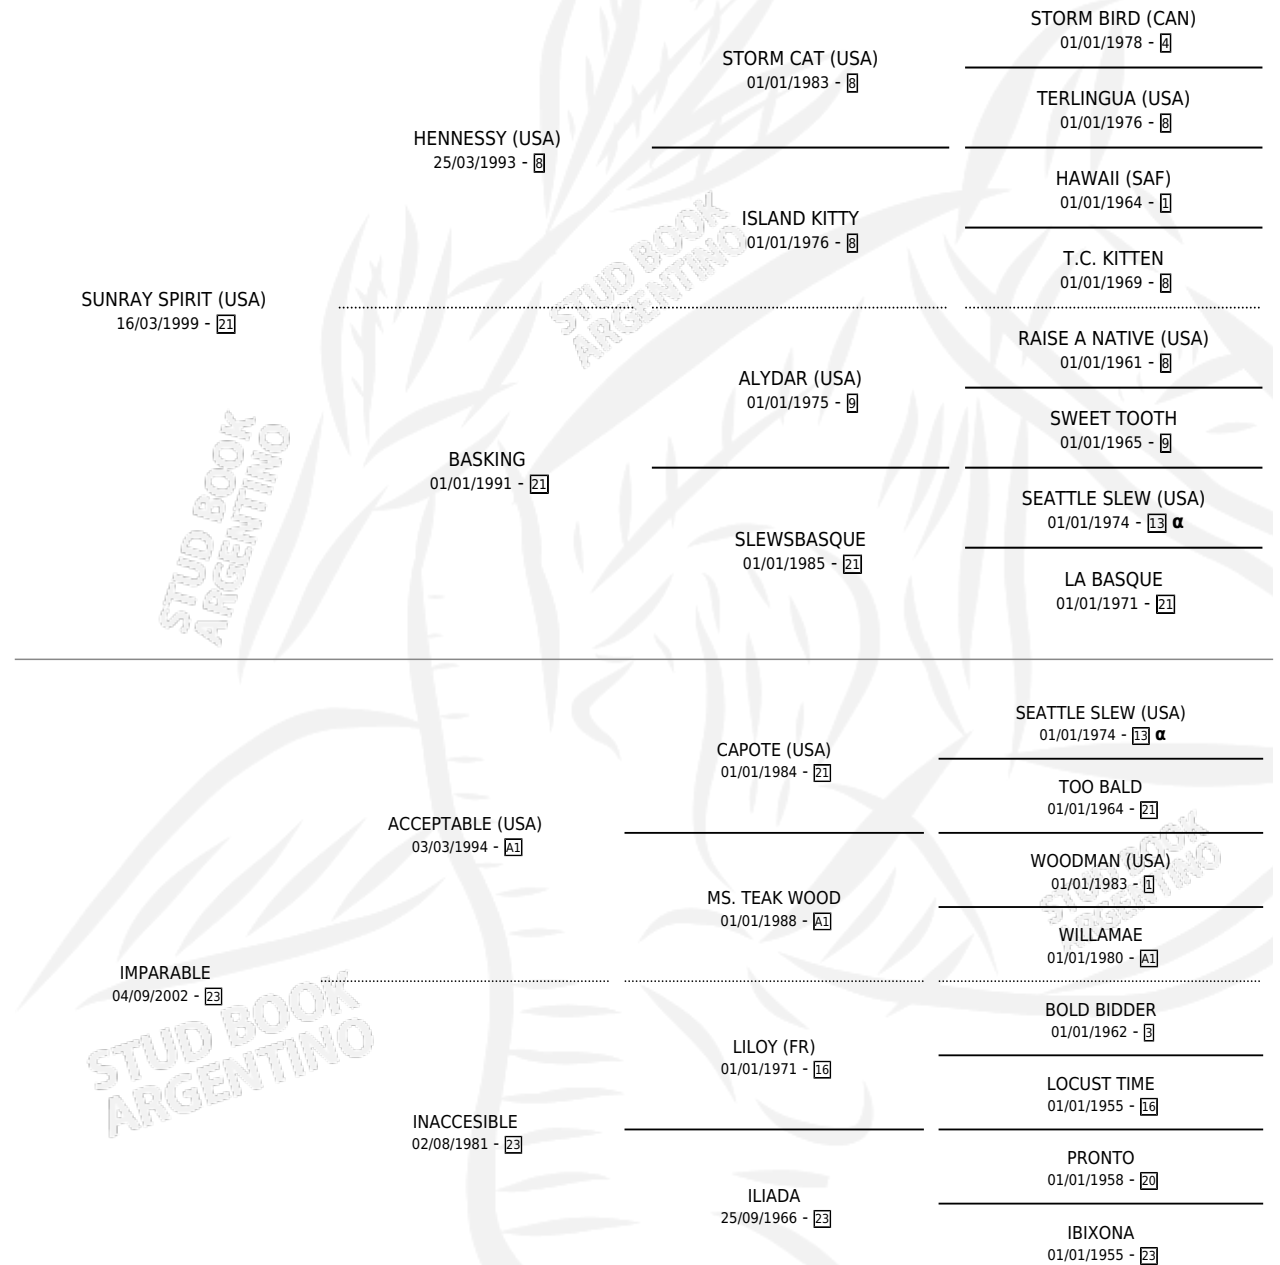

IMPARTIAL

por **SUNRAY SPIRIT (USA)** y **IMPARABLE** por **ACCEPTABLE (USA)**

Argentina · Macho · Alazan · SP · 01/09/2006
Familia 23-a · Volumen 39

ESTADO

TIPIFICACIÓN SANGUÍNEA	X
TIPIFICACIÓN POR ADN	✓
PASAPORTE	X
IDENTIFICACIÓN POR MICROCHIP	X
REPRODUCTOR	X

Lugar de nacimiento: Abolengo
Criador: Abolengo

PEDIGREE

INBREEDING : α

CAMPAÑA

Solo carreras oficiales de Argentina

POR EDAD

EDAD	CC	1°	2°	3°	4°	5°	NP	CLC	CLG	CLCG1	CLGG1	IMPORTE	GANANCIA / CC
2 AÑOS	1	0	0	0	0	0	1	0	0	0	0	\$0	\$0
3 AÑOS	8	1	3	2	0	1	1	0	0	0	0	\$60,540	\$7,568
4 AÑOS	2	1	1	0	0	0	0	0	0	0	0	\$29,000	\$14,500
TOTALES	11	2	4	2	0	1	2	0	0	0	0	\$89,540	\$8,140
%		18.2%	36.4%	18.2%	0.0%	9.1%	18.2%	0.0%	0.0%	0.0%	0.0%		

Ganador de 2 carreras en Palermo y La Plata - \$89,540, a los 3 y 4 años.

POR DISTANCIA

HIPODROMO	CC	1°	2°	3°	4°	5°	NP	CLC	CLG	CLCG1	CLGG1	IMPORTE
PALERMO	8	1	3	1	0	1	2	0	0	0	0	\$51,800
1200 MTS	2	1	0	0	0	0	1	0	0	0	0	\$22,000
1000 MTS	6	0	3	1	0	1	1	0	0	0	0	\$29,800
SAN ISIDRO	1	0	1	0	0	0	0	0	0	0	0	\$7,000
1100 MTS	1	0	1	0	0	0	0	0	0	0	0	\$7,000
LA PLATA	2	1	0	1	0	0	0	0	0	0	0	\$30,740
1000 MTS	1	1	0	0	0	0	0	0	0	0	0	\$26,500
1100 MTS	1	0	0	1	0	0	0	0	0	0	0	\$4,240