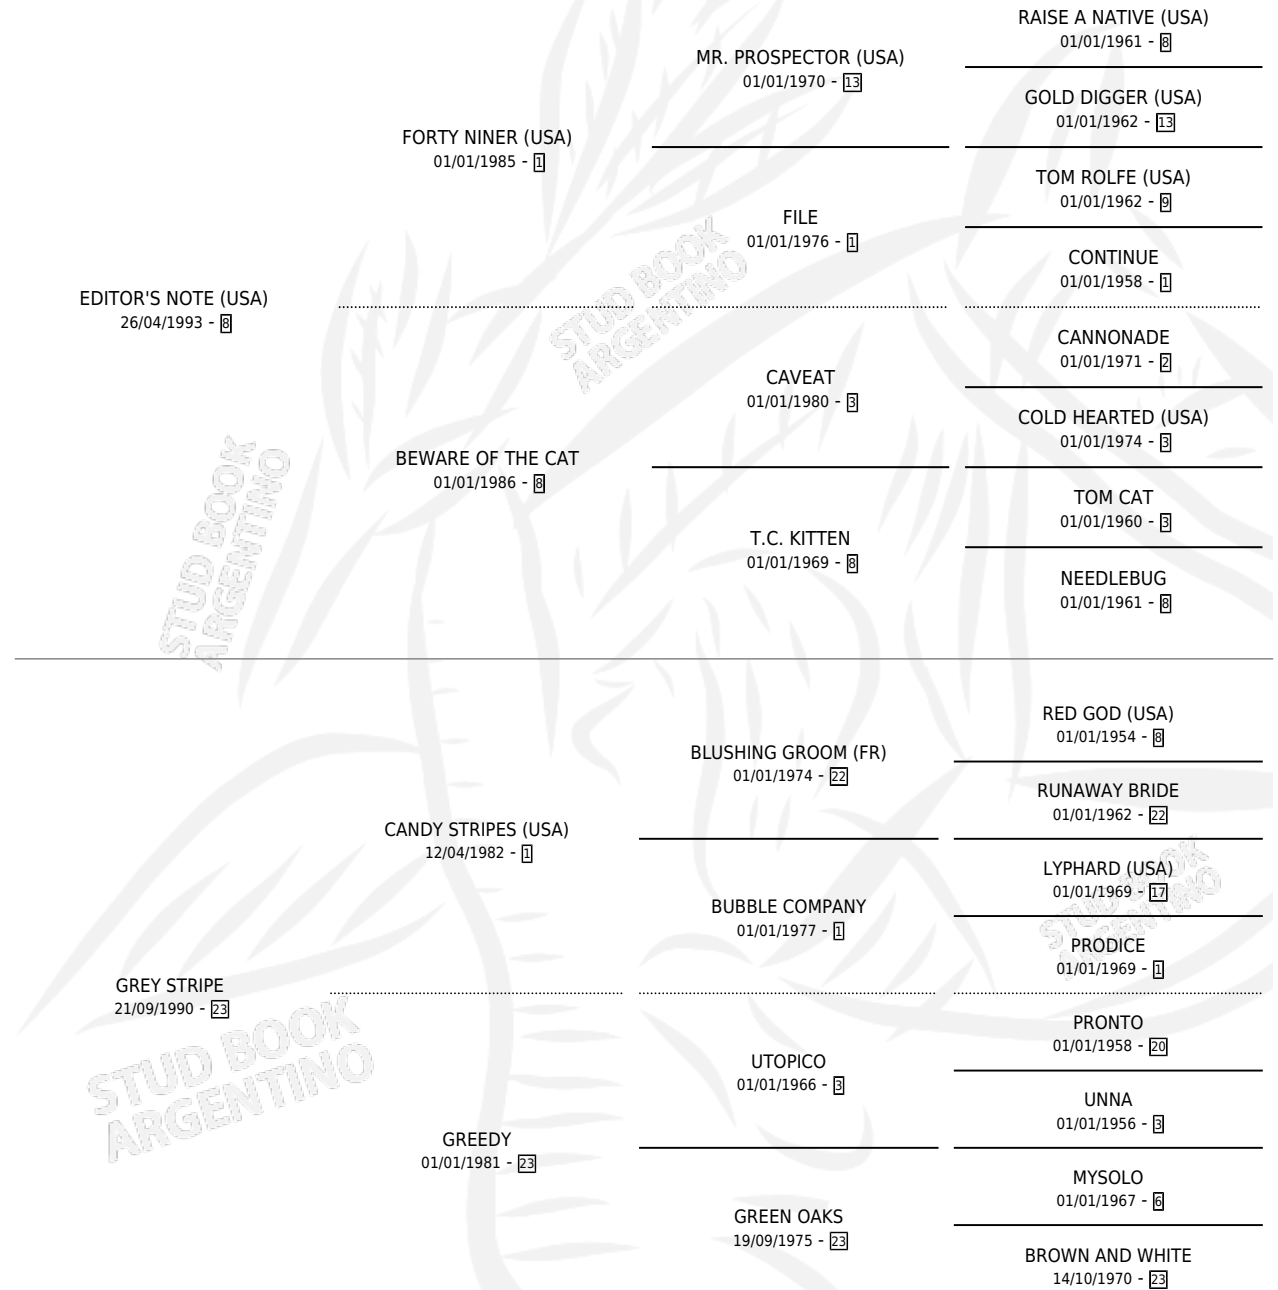

GREEK NOTE

por **EDITOR'S NOTE (USA)** y **GREY STRIPE** por **CANDY STRIPES (USA)**

Argentina · Hembra · Alazan · SP · 03/09/2006
Familia 23-a · Volumen 39

ESTADO

TIPIFICACIÓN SANGUÍNEA	X
TIPIFICACIÓN POR ADN	✓
PASAPORTE	X
IDENTIFICACIÓN POR MICROCHIP	X
REPRODUCTOR	✓

Lugar de nacimiento: Abolengo
Criador: Abolengo

~

HIJOS

	MACHOS	HEMBRAS
1 NACIERON	1	0
SIN ACTUACIONES		

PEDIGREE

CAMPAÑA

Solo carreras oficiales de Argentina

POR EDAD