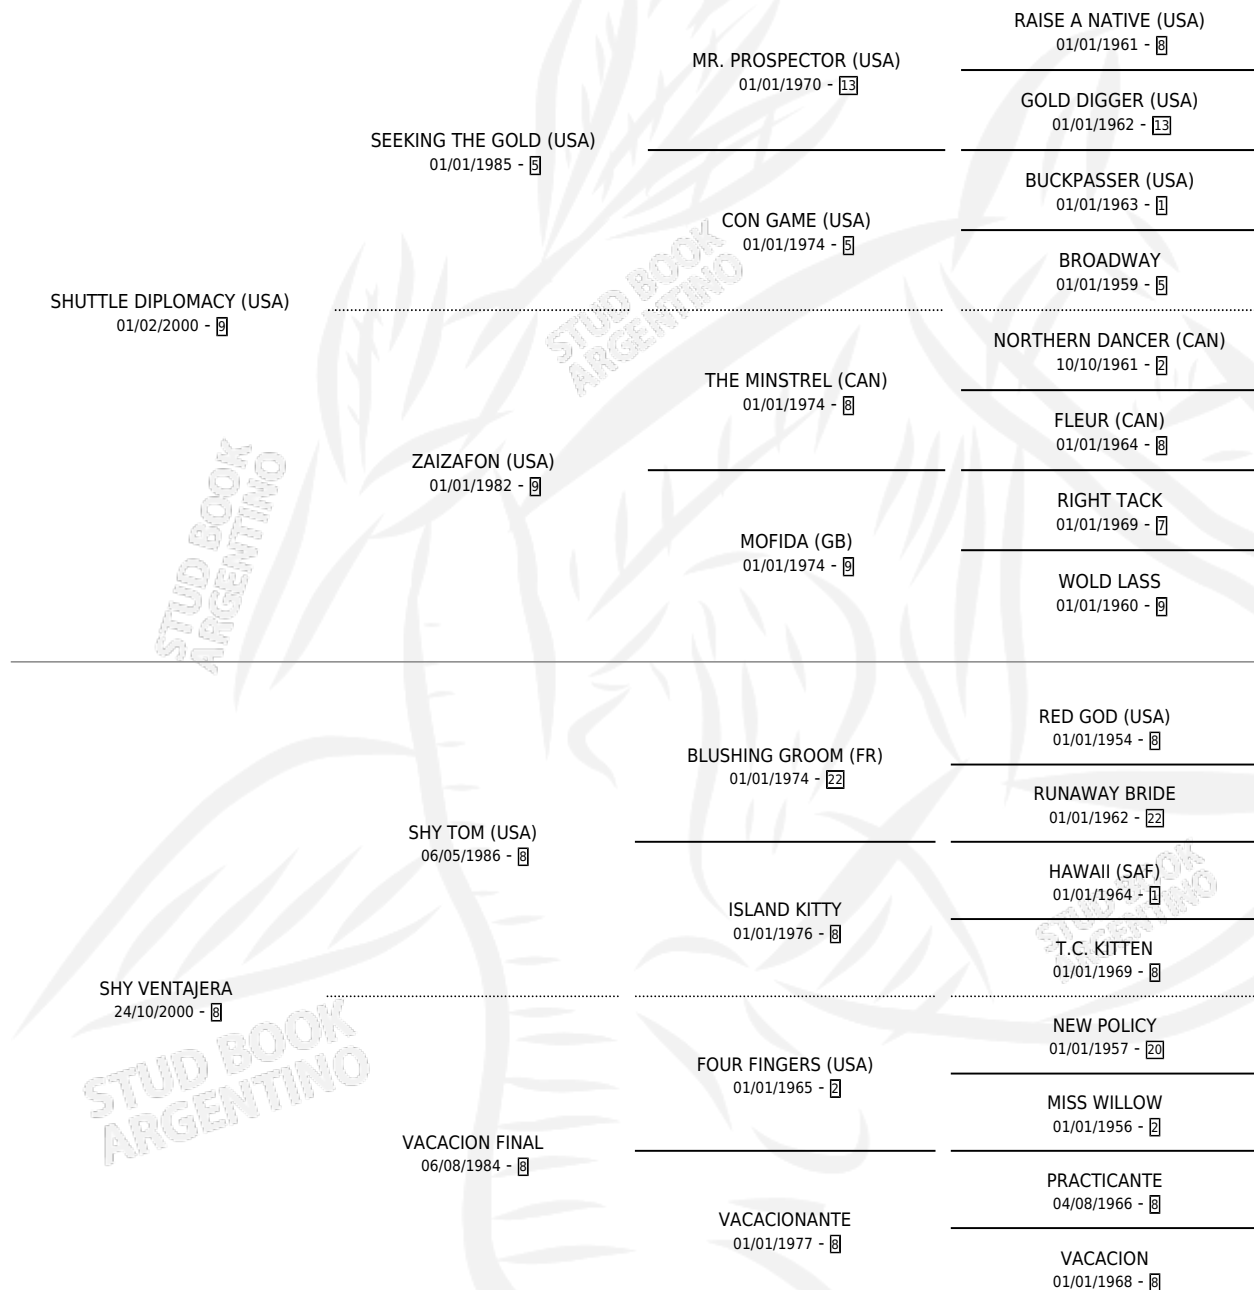

VENTAJERA DIP

por SHUTTLE DIPLOMACY (USA) y SHY VENTAJERA por SHY TOM (USA)

Argentina · Hembra · Zaino Doradillo · SP · 05/09/2006
Familia 8-j · Volumen 39

ESTADO

TIPIFICACIÓN SANGUÍNEA	X
TIPIFICACIÓN POR ADN	✓
PASAPORTE	X
IDENTIFICACIÓN POR MICROCHIP	X
REPRODUCTOR	✓

Lugar de nacimiento: Abolengo
Criador: Abolengo

~

HIJOS

	MACHOS	HEMBRAS
12 NACIERON	3	9
5 CORRIERON	2	3
3 GANARON	2	1
0 GANADORES CL	0 GANADORES GR	0 GANADORES G1

PEDIGREE

CAMPAÑA

Solo carreras oficiales de Argentina