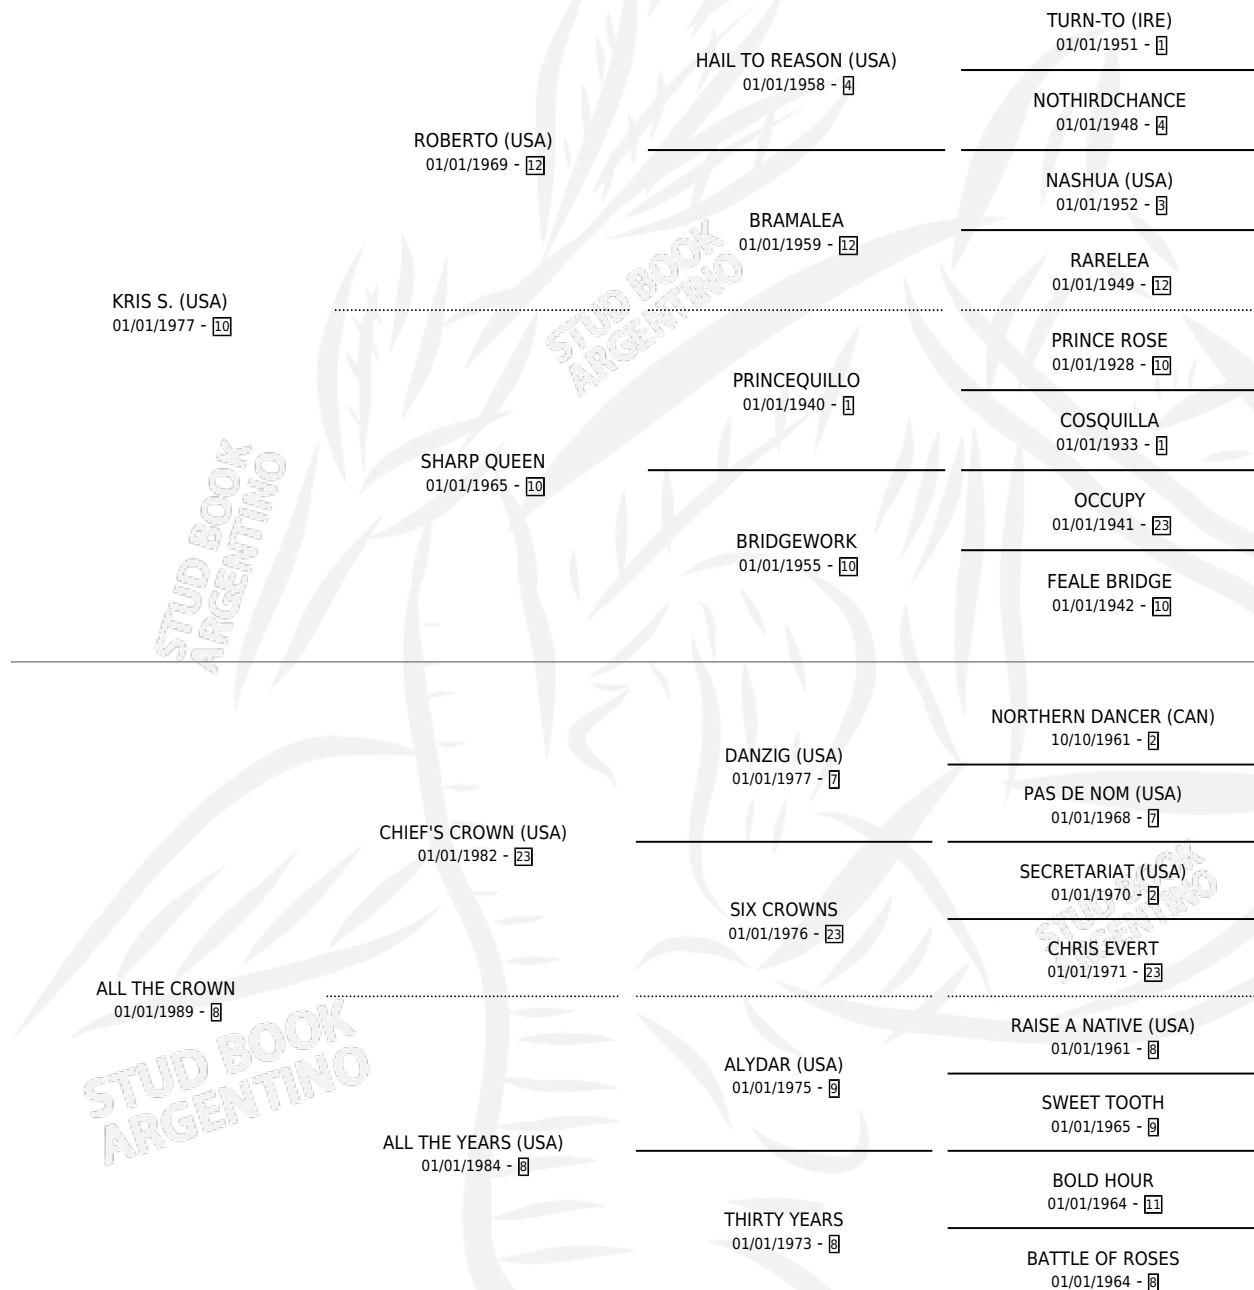

ALL ROYAL (USA)

por KRIS S. (USA) y ALL THE CROWN por CHIEF'S CROWN (USA)

Estados Unidos · Hembra · Alazan · SP · 14/02/2001
Familia 8-c · Volumen web

ESTADO

TIPIFICACIÓN SANGUÍNEA	X
TIPIFICACIÓN POR ADN	✓
PASAPORTE	X
IDENTIFICACIÓN POR MICROCHIP	X
REPRODUCTOR	✓

Lugar de nacimiento: Estados Unidos

Criador: Extranjero

PEDIGREE

EXPORTACIÓN / IMPORTACIÓN

FECHA	MOVIMIENTO	PAÍS
16/04/2009	EXPORTADO	BRASIL
15/09/2008	IMPORTADO	BRASIL
11/06/2007	EXPORTADO	BRASIL
25/09/2006	IMPORTADO	ESTADOS UNIDOS

SERVICIOS

Servicios **2** / Nacimientos **0** / Efectividad **0.00%**

PADRILLO	PRODUCTO	CRIADOR	1ER SERVICIO	ÚLTIMO SERVICIO
GIANT'S CAUSEWAY (USA)	∅		07/08/2008	07/08/2008
THUNDER GULCH (USA)	∅		12/09/2006	12/09/2006