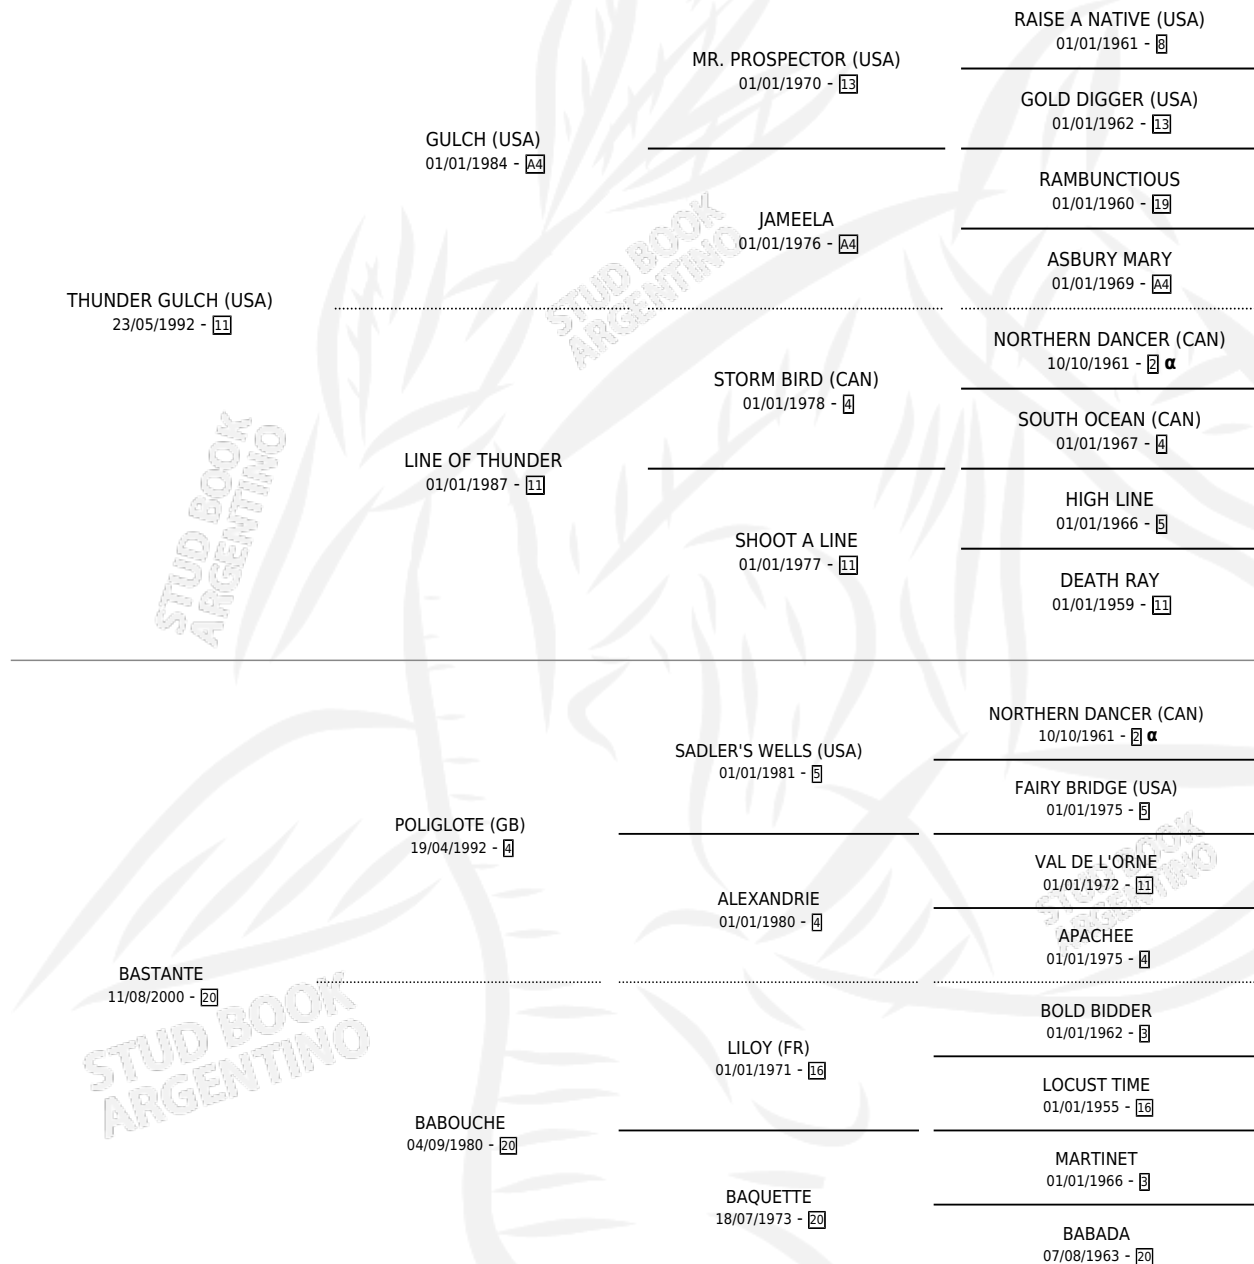

BASTANTE MEJOR

por THUNDER GULCH (USA) y BASTANTE por POLIGLOTE (GB)

Argentina · Hembra · Zaino · SP · 18/09/2006
Familia 20 · Volumen 39

ESTADO

TIPIFICACIÓN SANGUÍNEA	X
TIPIFICACIÓN POR ADN	✓
PASAPORTE	X
IDENTIFICACIÓN POR MICROCHIP	X
REPRODUCTOR	✓

Lugar de nacimiento: Las Dos Manos
Criador: Picabuey S.A.

~

HIJOS

	MACHOS	HEMBRAS
2 NACIERON	0	2
1 CORRIERON	0	1

SIN ACTUACIONES

PEDIGREE

INBREEDING : α

S

mientos 2 / Efectividad 66.67%

PADRILLO	PRODUCTO	CRIADOR	1ER SERVICIO	ÚLTIMO SERVICIO
STRATHAM (IRE)	∅		19/09/2012	21/09/2012
STRATHAM (IRE)	LOVELY JUANITA (H A, 09/09/2012)	NICANOR	28/09/2011	30/09/2011
STRATHAM (IRE)	JAKARTA (H Z, 01/09/2011)	NICANOR	18/09/2010	21/09/2010