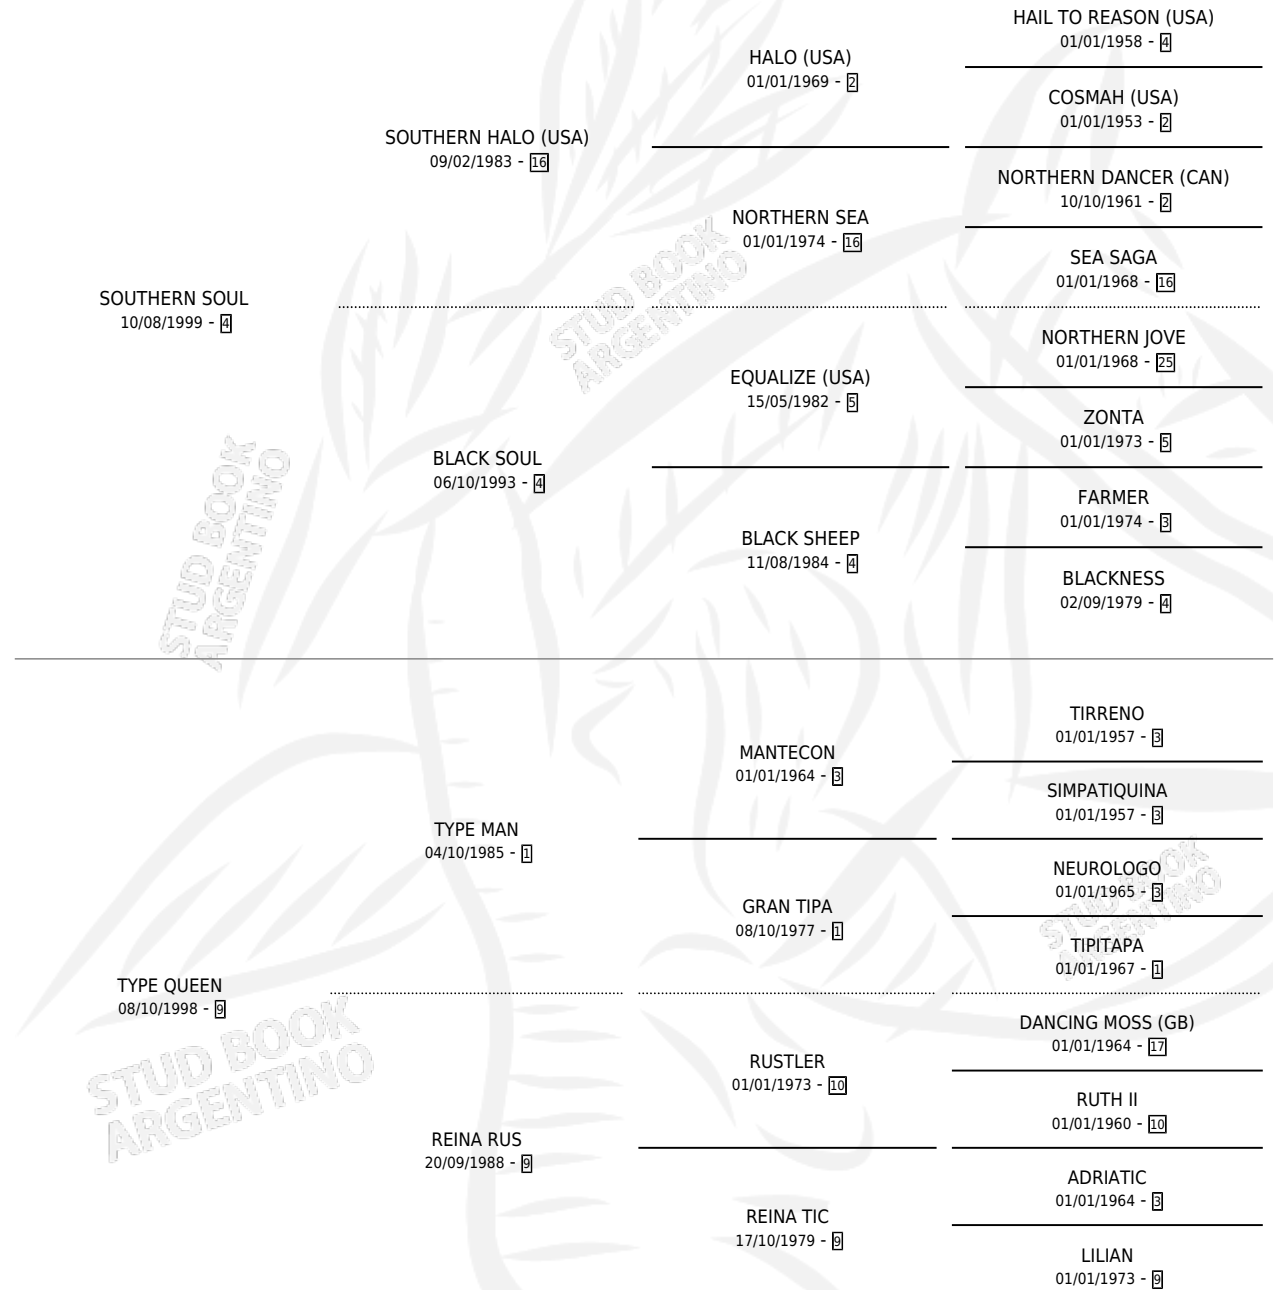

MAESTRO SAGRADO

por SOUTHERN SOUL y TYPE QUEEN por TYPE MAN

Argentina · Macho · Alazan · SP · 11/09/2006
Familia 9-g · Volumen 39

ESTADO

TIPIFICACIÓN SANGUÍNEA	X
TIPIFICACIÓN POR ADN	✓
PASAPORTE	X
IDENTIFICACIÓN POR MICROCHIP	X
REPRODUCTOR	X

Lugar de nacimiento: Los Tres Chiflados

Criador: Sin dato

PEDIGREE

CAMPAÑA

Solo carreras oficiales de Argentina

POR EDAD

EDAD	CC	1°	2°	3°	4°	5°	NP	CLC	CLG	CLCG1	CLGG1	IMPORTE	GANANCIA / CC
5 AÑOS	1	0	0	0	0	0	1	0	0	0	0	\$0	\$0
6 AÑOS	2	0	0	0	0	0	2	0	0	0	0	\$0	\$0
TOTALES	3	0	0	0	0	0	3	0	0	0	0	\$0	\$0
%		0.0%	0.0%	0.0%	0.0%	0.0%	100%	0.0%	0.0%	0.0%	0.0%		