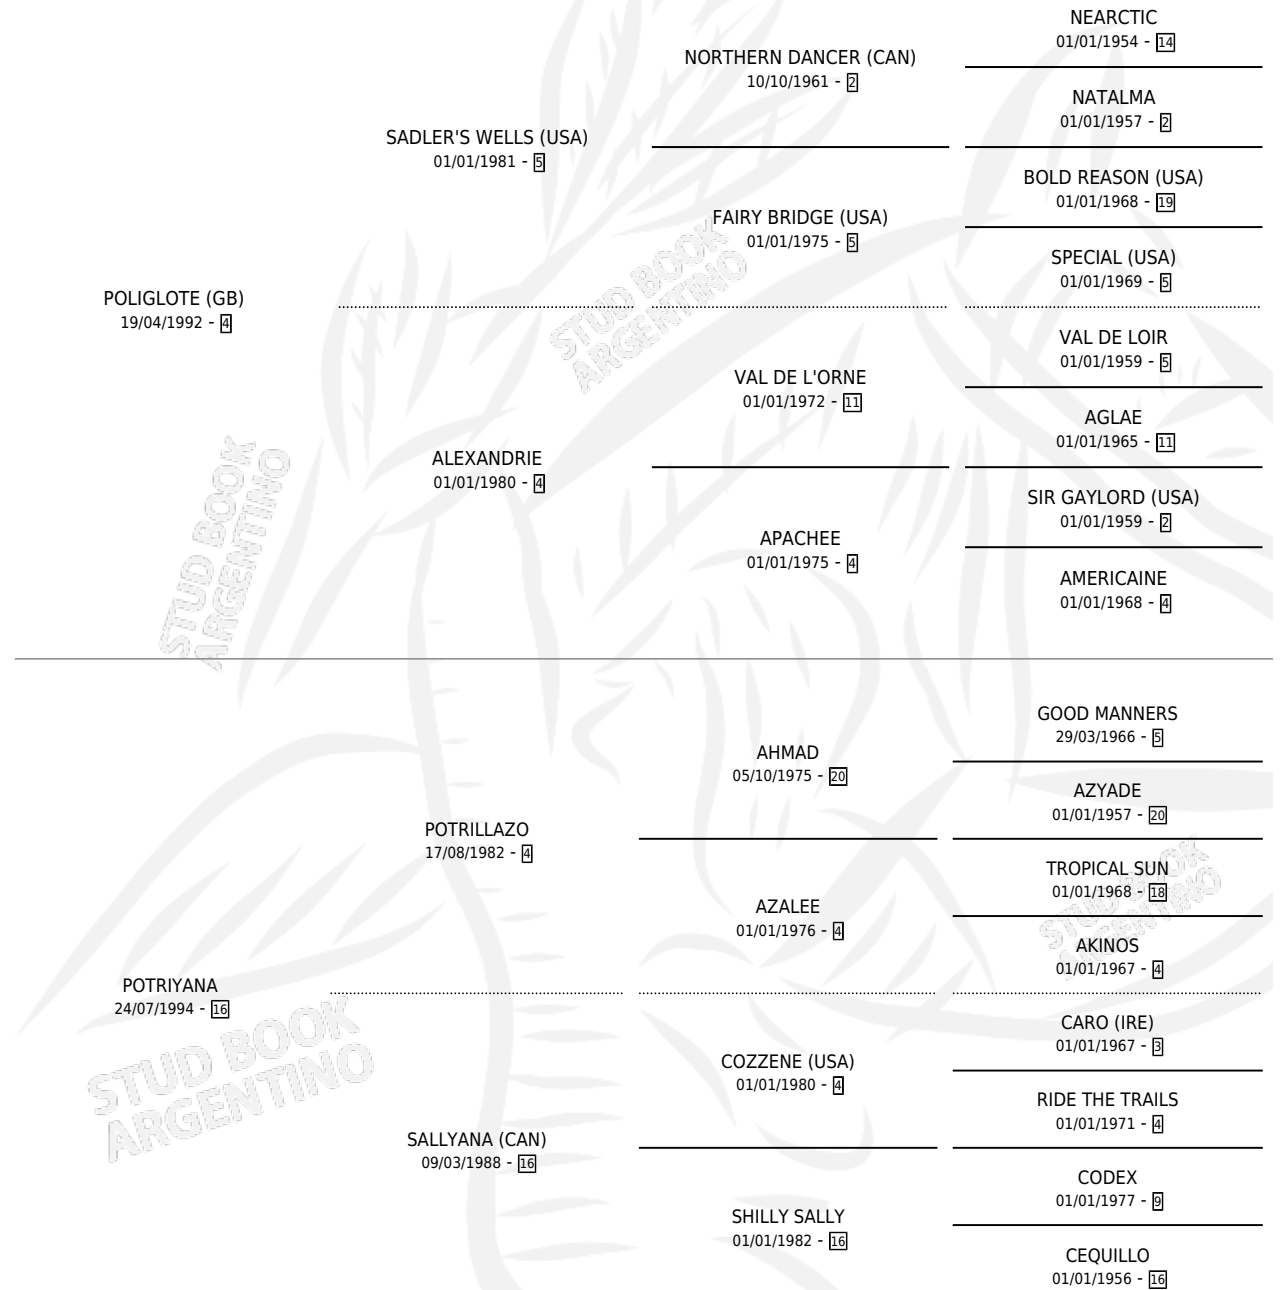

DIFRUTALO

por POLIGLOTE (GB) y POTRIYANA por POTRILLAZO

Argentina · Macho · Tordillo · SP · 21/08/2006
Familia 16-a · Volumen 39

ESTADO

TIPIFICACIÓN SANGUÍNEA	X
TIPIFICACIÓN POR ADN	✓
PASAPORTE	X
IDENTIFICACIÓN POR MICROCHIP	X
REPRODUCTOR	X

Lugar de nacimiento: Los Tres Chiflados

Criador: Sin dato

PEDIGREE

CAMPAÑA

Solo carreras oficiales de Argentina

POR EDAD

EDAD	CC	1°	2°	3°	4°	5°	NP	CLC	CLG	CLCG1	CLGG1	IMPORTE	GANANCIA / CC
3 AÑOS	5	0	0	0	1	1	3	0	0	0	0	\$4,800	\$960
4 AÑOS	5	1	0	0	0	2	2	0	0	0	0	\$26,000	\$5,200
5 AÑOS	7	1	1	2	2	0	1	0	0	0	0	\$35,900	\$5,129
6 AÑOS	3	0	0	0	1	0	2	0	0	0	0	\$2,300	\$767
7 AÑOS	5	0	0	0	1	0	4	0	0	0	0	\$2,500	\$500
8 AÑOS	2	0	0	0	0	0	2	0	0	0	0	\$1,100	\$550
TOTALES	27	2	1	2	5	3	14	0	0	0	0	\$72,600	\$2,689
%		7.4%	3.7%	7.4%	18.5%	11.1%	51.9%	0.0%	0.0%	0.0%	0.0%		