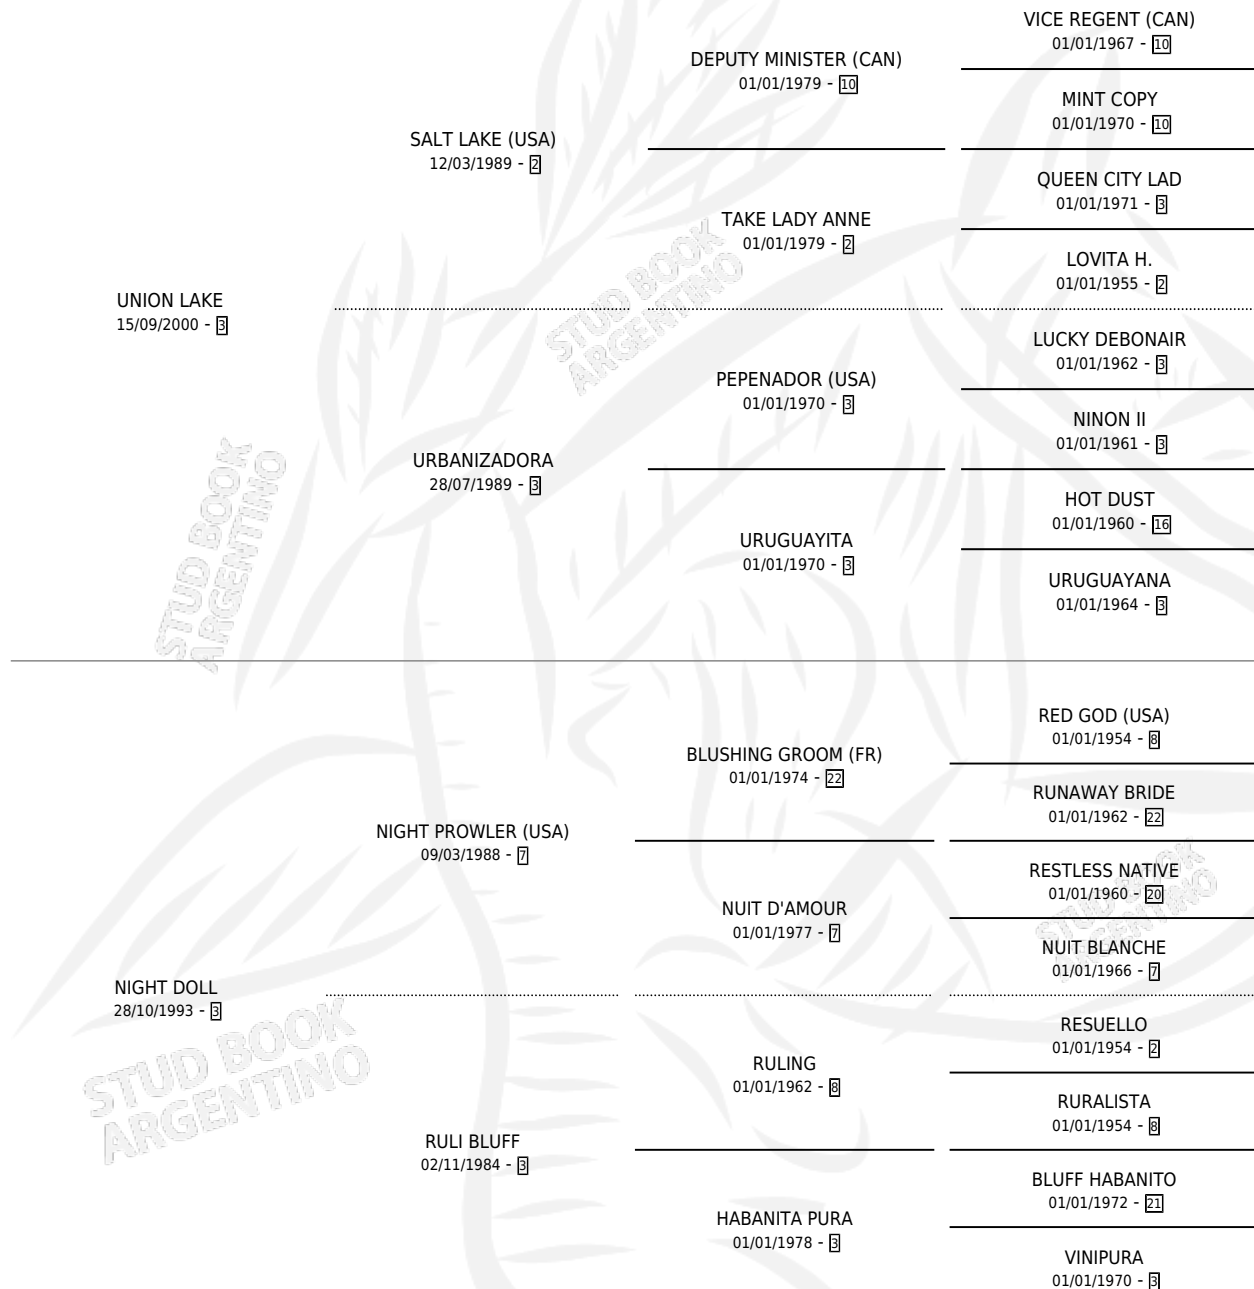

MONA LAKE

por UNION LAKE y NIGHT DOLL por NIGHT PROWLER
(USA)

Argentina · Hembra · Zaino · SP · 08/09/2006
Familia 3-n · Volumen 39

ESTADO

TIPIFICACIÓN SANGUÍNEA	X
TIPIFICACIÓN POR ADN	✓
PASAPORTE	✓
IDENTIFICACIÓN POR MICROCHIP	X
REPRODUCTOR	✓

Lugar de nacimiento: Campo Afuera
Criador: Sin dato

~

HIJOS

	MACHOS	HEMBRAS
4 NACIERON	2	2
1 CORRIERON	0	1

SIN ACTUACIONES

PEDIGREE