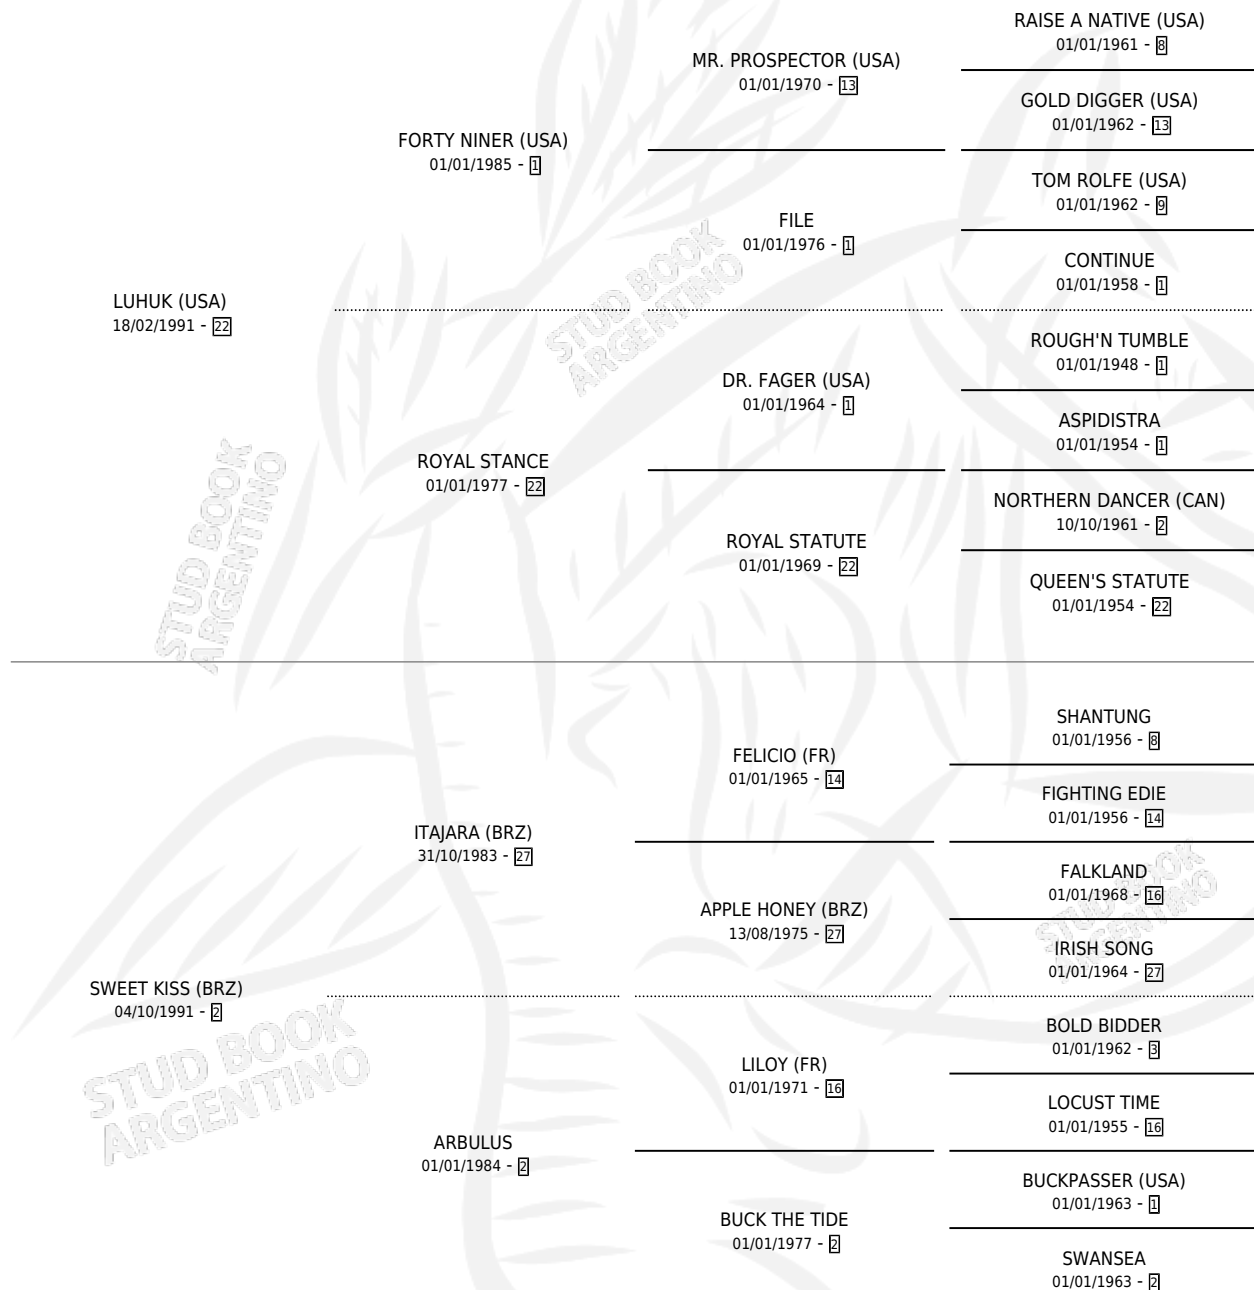

SWEET MARTIN

por LUHUK (USA) y SWEET KISS (BRZ) por ITAJARA (BRZ)

Argentina · Macho · Zaino Doradillo · SP · 02/09/2006
Familia 2-s · Volumen 39

ESTADO

TIPIFICACIÓN SANGUÍNEA	X
TIPIFICACIÓN POR ADN	✓
PASAPORTE	X
IDENTIFICACIÓN POR MICROCHIP	X
REPRODUCTOR	X

Lugar de nacimiento: Esece

Criador: Estirpe De Criadores

PEDIGREE

CAMPAÑA

Solo carreras oficiales de Argentina

POR EDAD

EDAD	CC	1°	2°	3°	4°	5°	NP	CLC	CLG	CLCG1	CLGG1	IMPORTE	GANANCIA / CC
2 AÑOS	2	0	0	0	0	0	2	0	0	0	0	\$0	\$0
3 AÑOS	4	0	0	0	1	0	3	0	0	0	0	\$1,425	\$356
4 AÑOS	2	1	0	0	0	0	1	0	0	0	0	\$24,000	\$12,000
5 AÑOS	3	1	0	0	0	1	1	0	0	0	0	\$20,300	\$6,767
6 AÑOS	5	1	2	0	0	0	2	0	0	0	0	\$40,150	\$8,030
TOTALES	16	3	2	0	1	1	9	0	0	0	0	\$85,875	\$5,367
%		18.8%	12.5%	0.0%	6.3%	6.3%	56.3%	0.0%	0.0%	0.0%	0.0%		