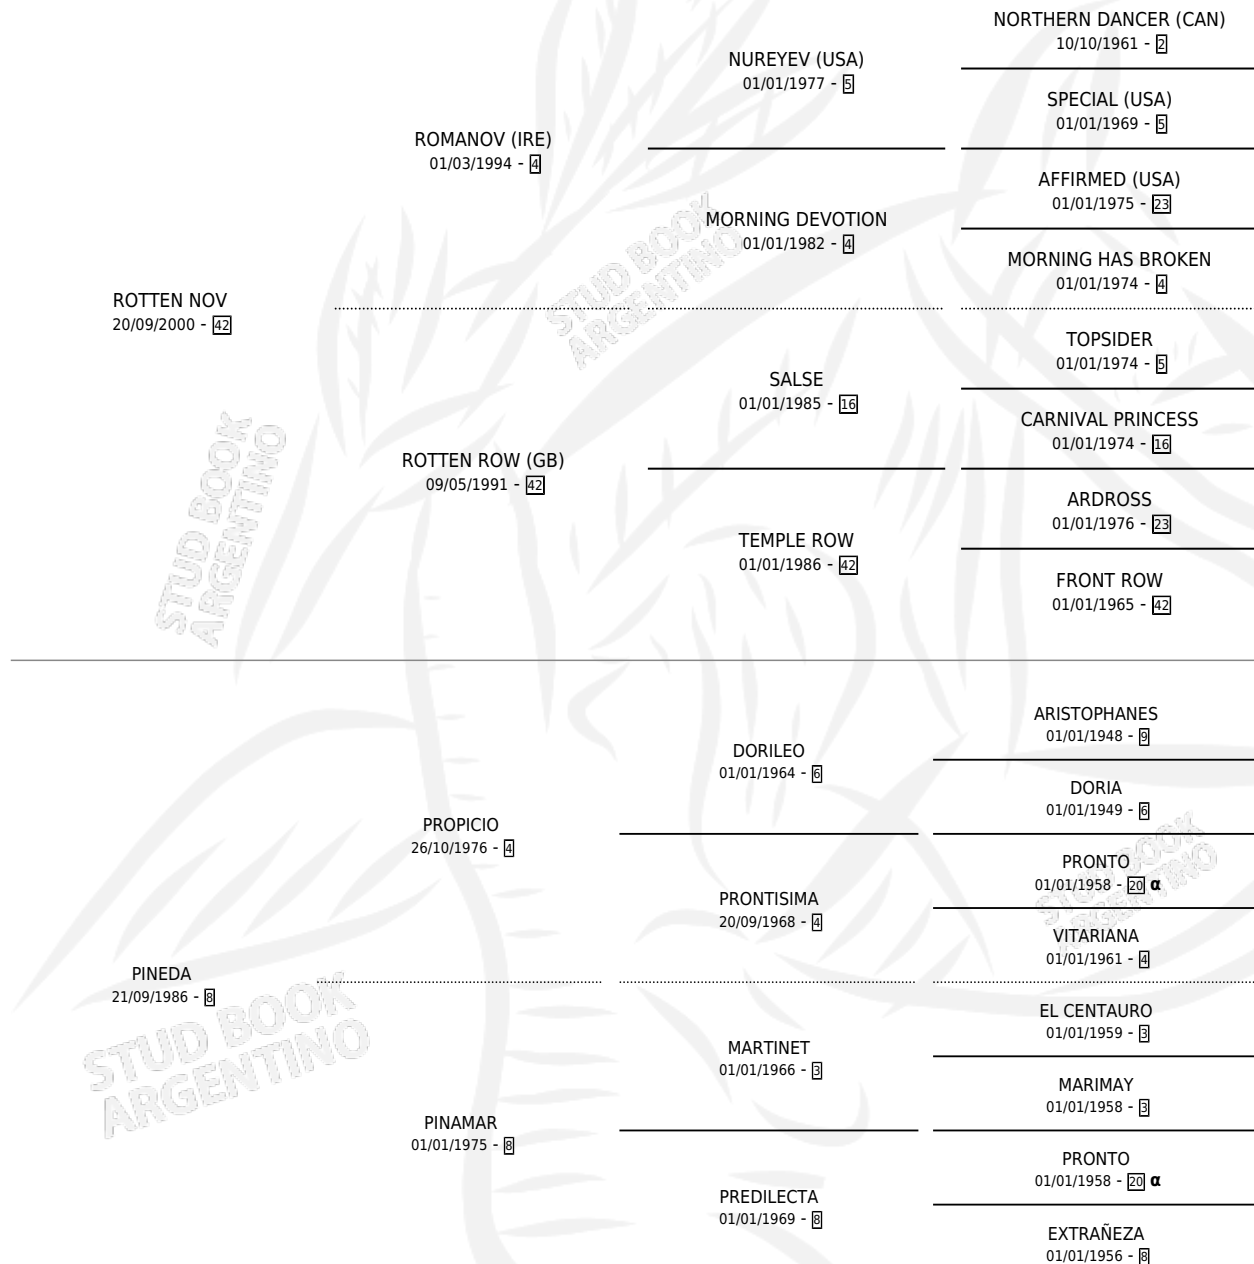

PROPI ROV

por **ROTTEN NOV** y **PINEDA** por **PROPICIO**

Argentina · Macho · Zaino · SP · 06/09/2006
Familia 8-g · Volumen 39

ESTADO

TIPIFICACIÓN SANGUÍNEA	X
TIPIFICACIÓN POR ADN	✓
PASAPORTE	✓
IDENTIFICACIÓN POR MICROCHIP	X
REPRODUCTOR	X

Lugar de nacimiento: La Trinidad

Criador: La Trinidad

PEDIGREE

INBREEDING : α

PROPI ROV

Datos oficiales del Stud Book Argentino

Documento generado el 07/05/2026

studbook.org.ar