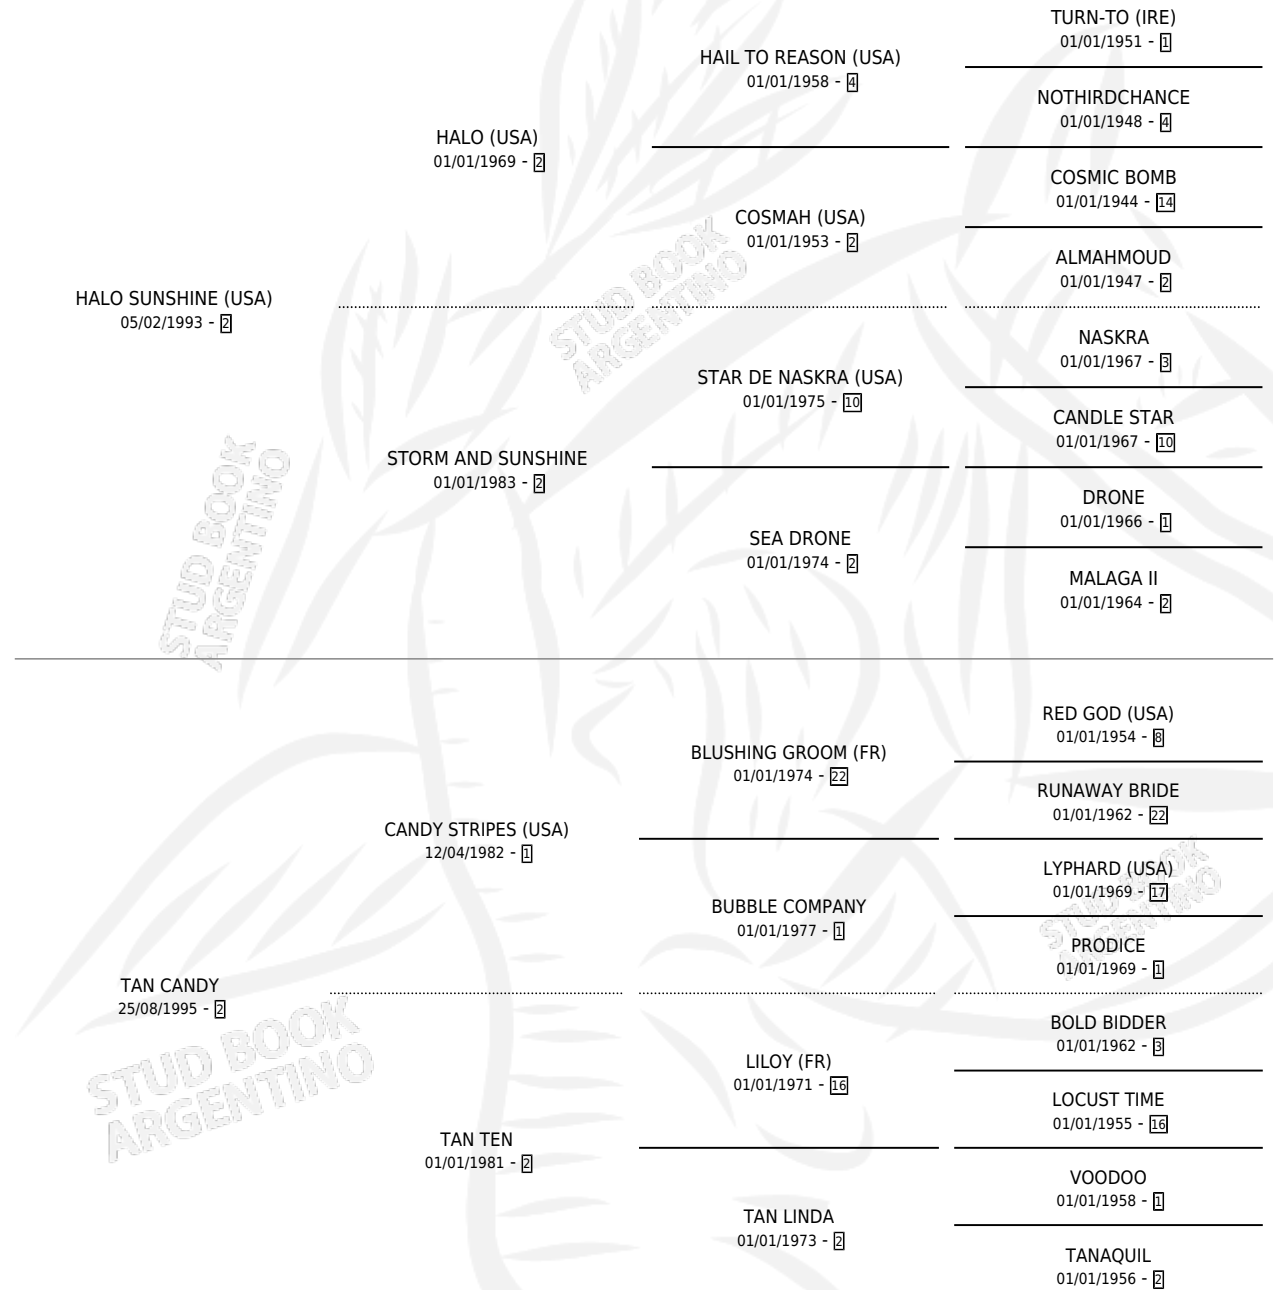

CANDY HALO

por HALO SUNSHINE (USA) y TAN CANDY por CANDY STRIPES (USA)

Argentina · Hembra · Zaino Doradillo · SP · 04/09/2006
Familia 2-a · Volumen 39

ESTADO

TIPIFICACIÓN SANGUÍNEA	X
TIPIFICACIÓN POR ADN	✓
PASAPORTE	X
IDENTIFICACIÓN POR MICROCHIP	X
REPRODUCTOR	✓

Lugar de nacimiento: La Nobleza
Criador: Abolengo

~

HIJOS

	MACHOS	HEMBRAS
5 NACIERON	3	2
2 CORRIERON	2	0
1 GANARON	1	0
0 GANADORES CL	0 GANADORES GR	0 GANADORES G1

PEDIGREE

CAMPAÑA

Solo carreras oficiales de Argentina

Ganadora de 3 carreras en San Isidro y Palermo - \$126,190, a los 3 y 5 años.

POR DISTANCIA

HIPODROMO	CC	1°	2°	3°	4°	5°	NP	CLC	CLG	CLCG1	CLGG1	IMPORTE
PALERMO	8	2	2	1	2	1	0	0	0	0	0	\$90,200
1400 MTS	2	0	0	1	1	0	0	0	0	0	0	\$9,200
1200 MTS	6	2	2	0	1	1	0	0	0	0	0	\$81,000
SAN ISIDRO	3	1	1	0	0	1	0	0	0	0	0	\$35,990
1400 MTS	1	0	0	0	0	1	0	0	0	0	0	\$2,240
1200 MTS	2	1	1	0	0	0	0	0	0	0	0	\$33,750