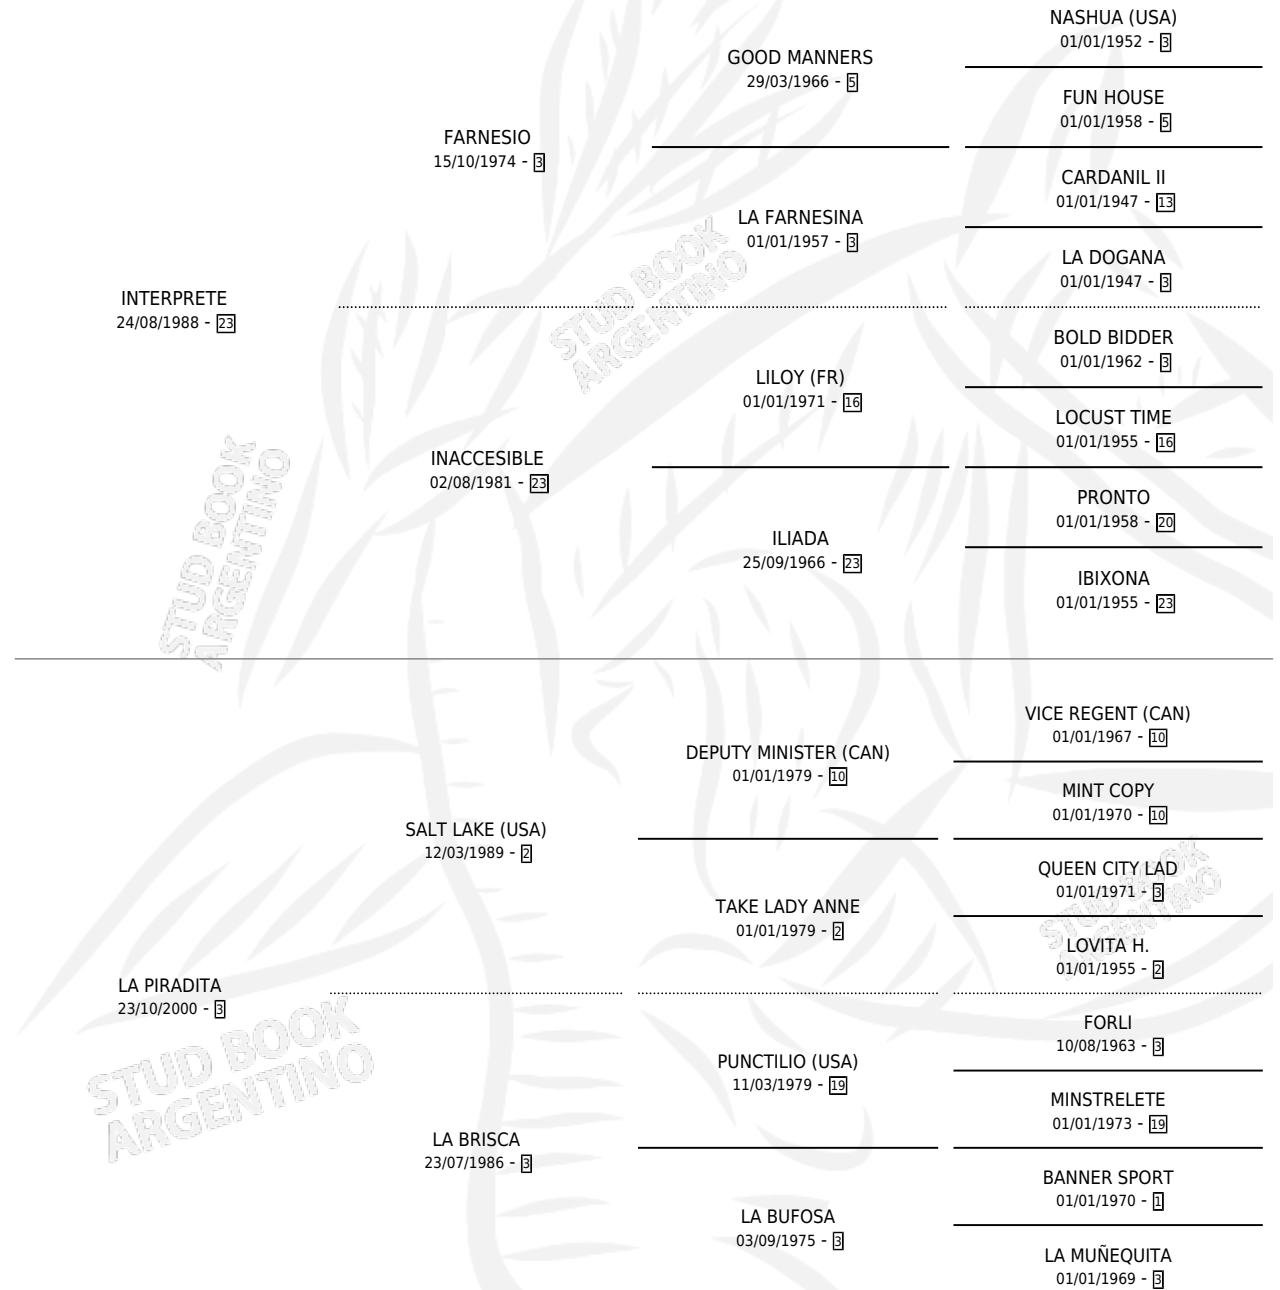

LAUFFEN

por INTERPRETE y LA PIRADITA por SALT LAKE (USA)

Argentina · Macho · Zaino · SP · 07/09/2006
Familia 3-h · Volumen 39

ESTADO

TIPIFICACIÓN SANGUÍNEA	X
TIPIFICACIÓN POR ADN	✓
PASAPORTE	X
IDENTIFICACIÓN POR MICROCHIP	X
REPRODUCTOR	X

Lugar de nacimiento: Vacacion

Criador: Vacacion

PEDIGREE

CAMPAÑA

Solo carreras oficiales de Argentina

POR EDAD

EDAD	CC	1°	2°	3°	4°	5°	NP	CLC	CLG	CLCG1	CLGG1	IMPORTE	GANANCIA / CC
3 AÑOS	3	0	1	0	0	1	1	0	0	0	0	\$9,300	\$3,100
4 AÑOS	3	1	0	0	0	0	2	0	0	0	0	\$20,000	\$6,667
TOTALES	6	1	1	0	0	1	3	0	0	0	0	\$29,300	\$4,883
%		16.7%	16.7%	0.0%	0.0%	16.7%	50.0%	0.0%	0.0%	0.0%	0.0%		