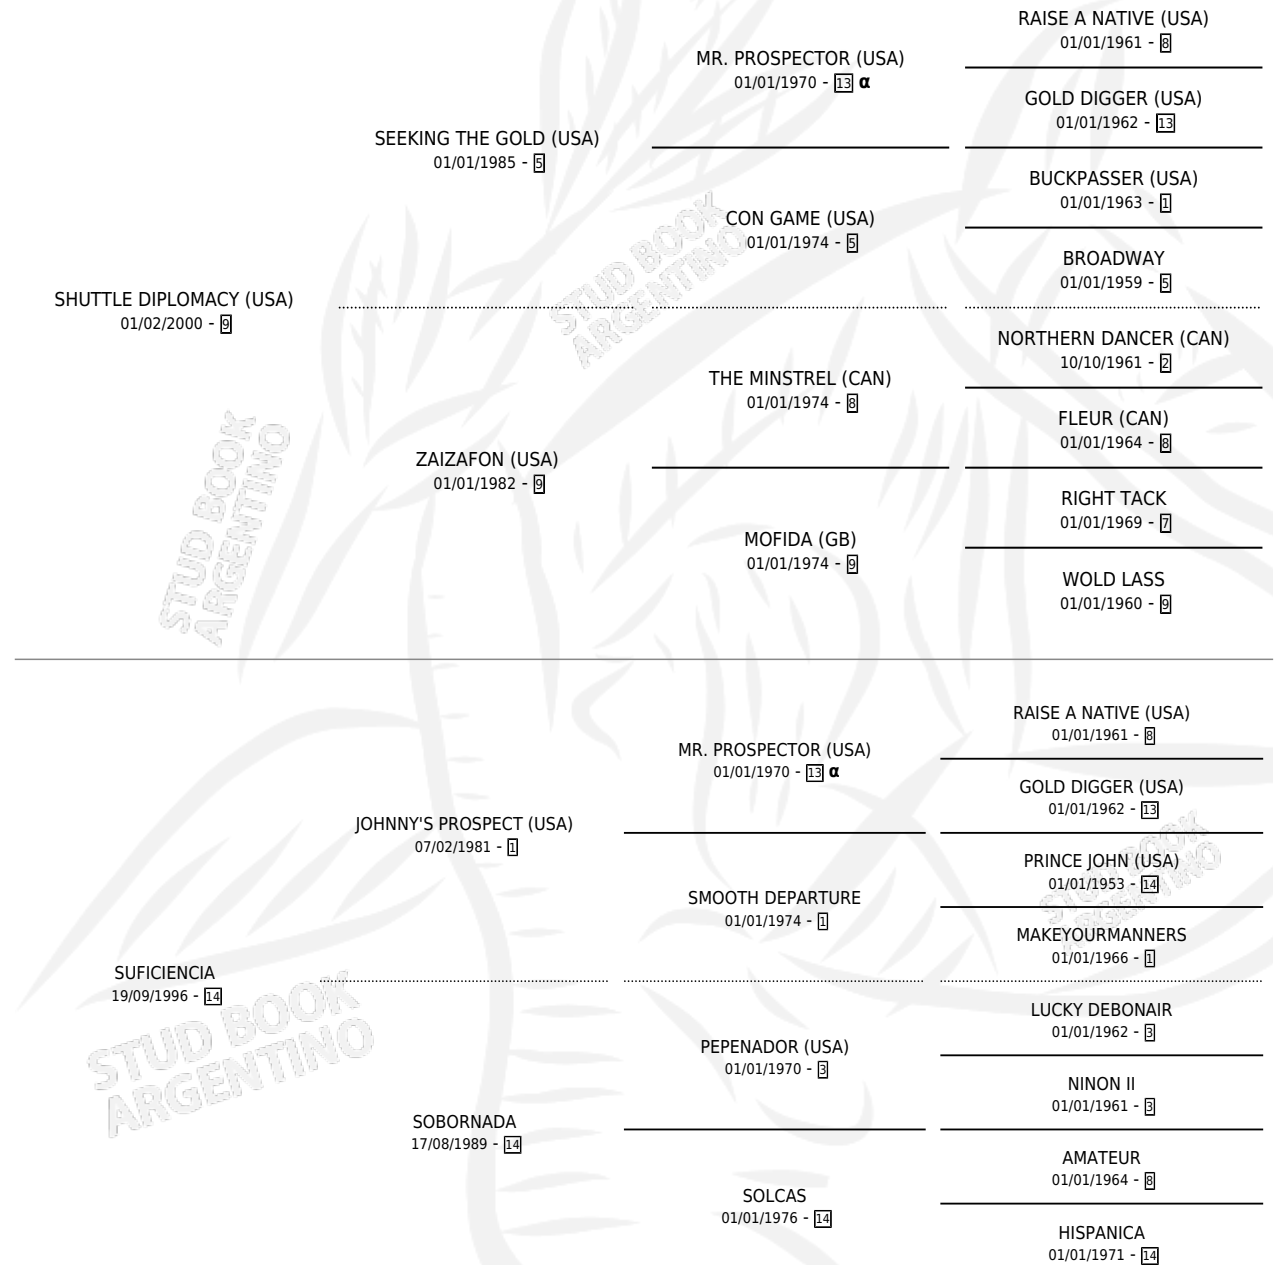

Lugar de nacimiento: Vacacion
Criador: Sin dato

~

HIJOS

	MACHOS	HEMBRAS
1 NACIERON	1	0
1 CORRIERON	1	0
1 GANARON	1	0
0 GANADORES CL	0 GANADORES GR	0 GANADORES G1

PEDIGREE

INBREEDING : α

CAMPAÑA

Solo carreras oficiales de Argentina