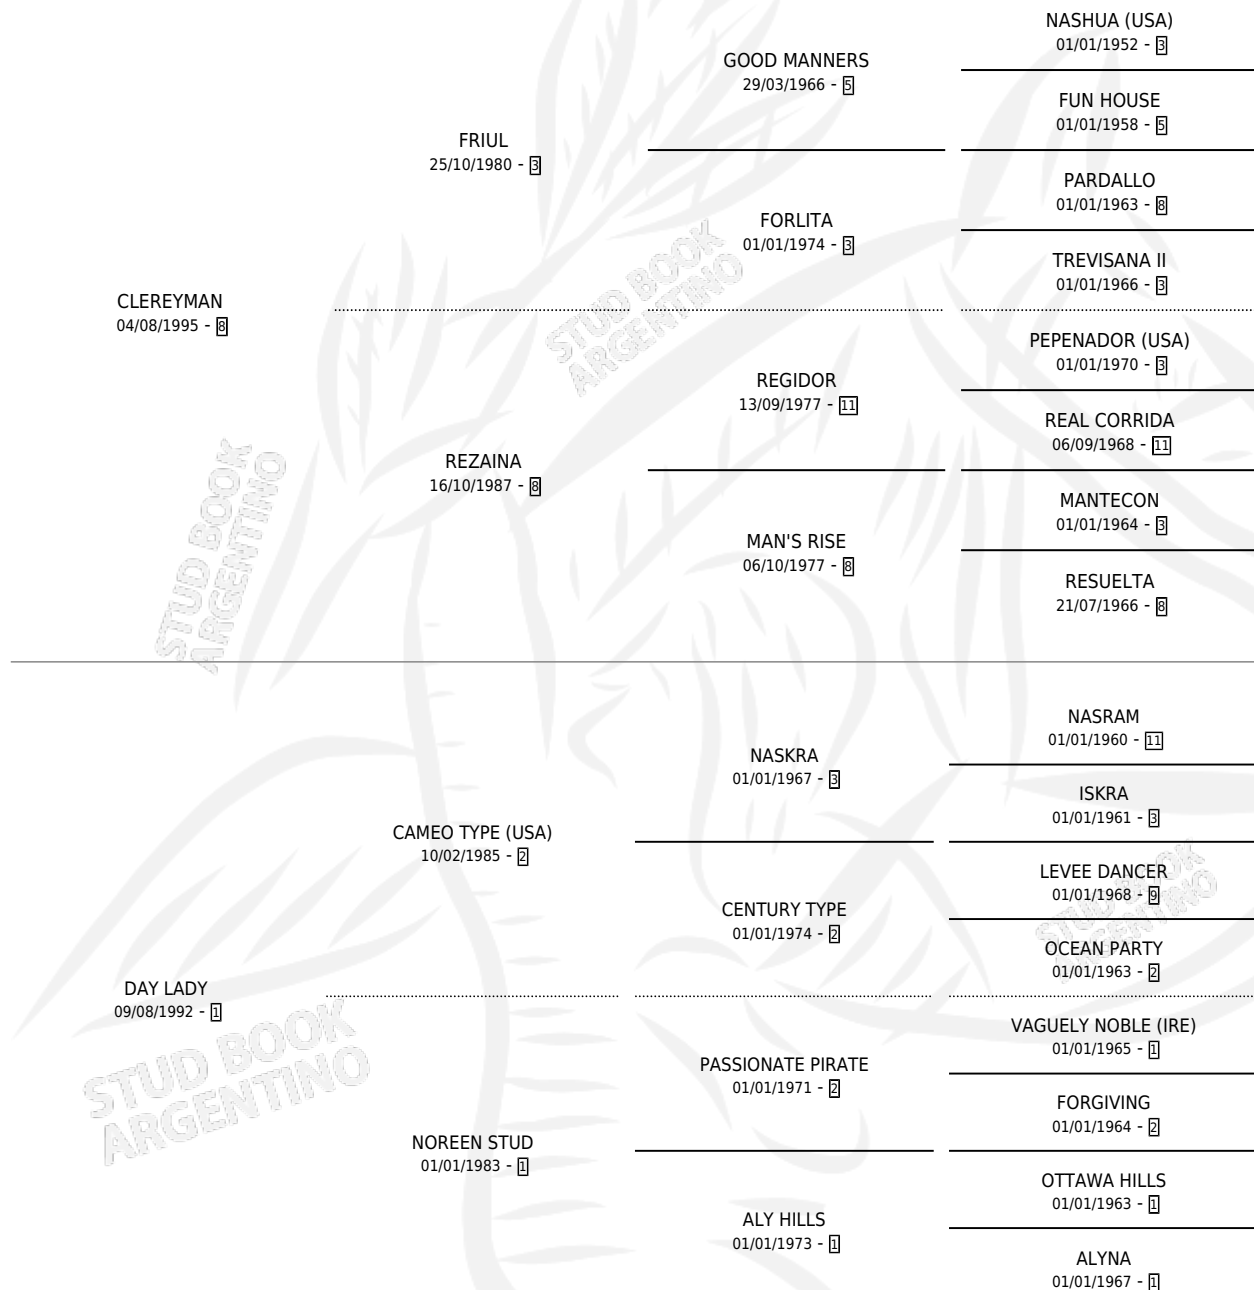

QUINCEAÑERA

por CLEREYMAN y DAY LADY por CAMEO TYPE (USA)

Argentina · Hembra · Tordillo · SP · 21/08/2006
Familia 1-s · Volumen 39

ESTADO

TIPIFICACIÓN SANGUÍNEA	X
TIPIFICACIÓN POR ADN	✓
PASAPORTE	X
IDENTIFICACIÓN POR MICROCHIP	X
REPRODUCTOR	✓

Lugar de nacimiento: Cubilo

Criador: Cubilo

~

HIJOS

	MACHOS	HEMBRAS
2 NACIERON	1	1

SIN ACTUACIONES

PEDIGREE