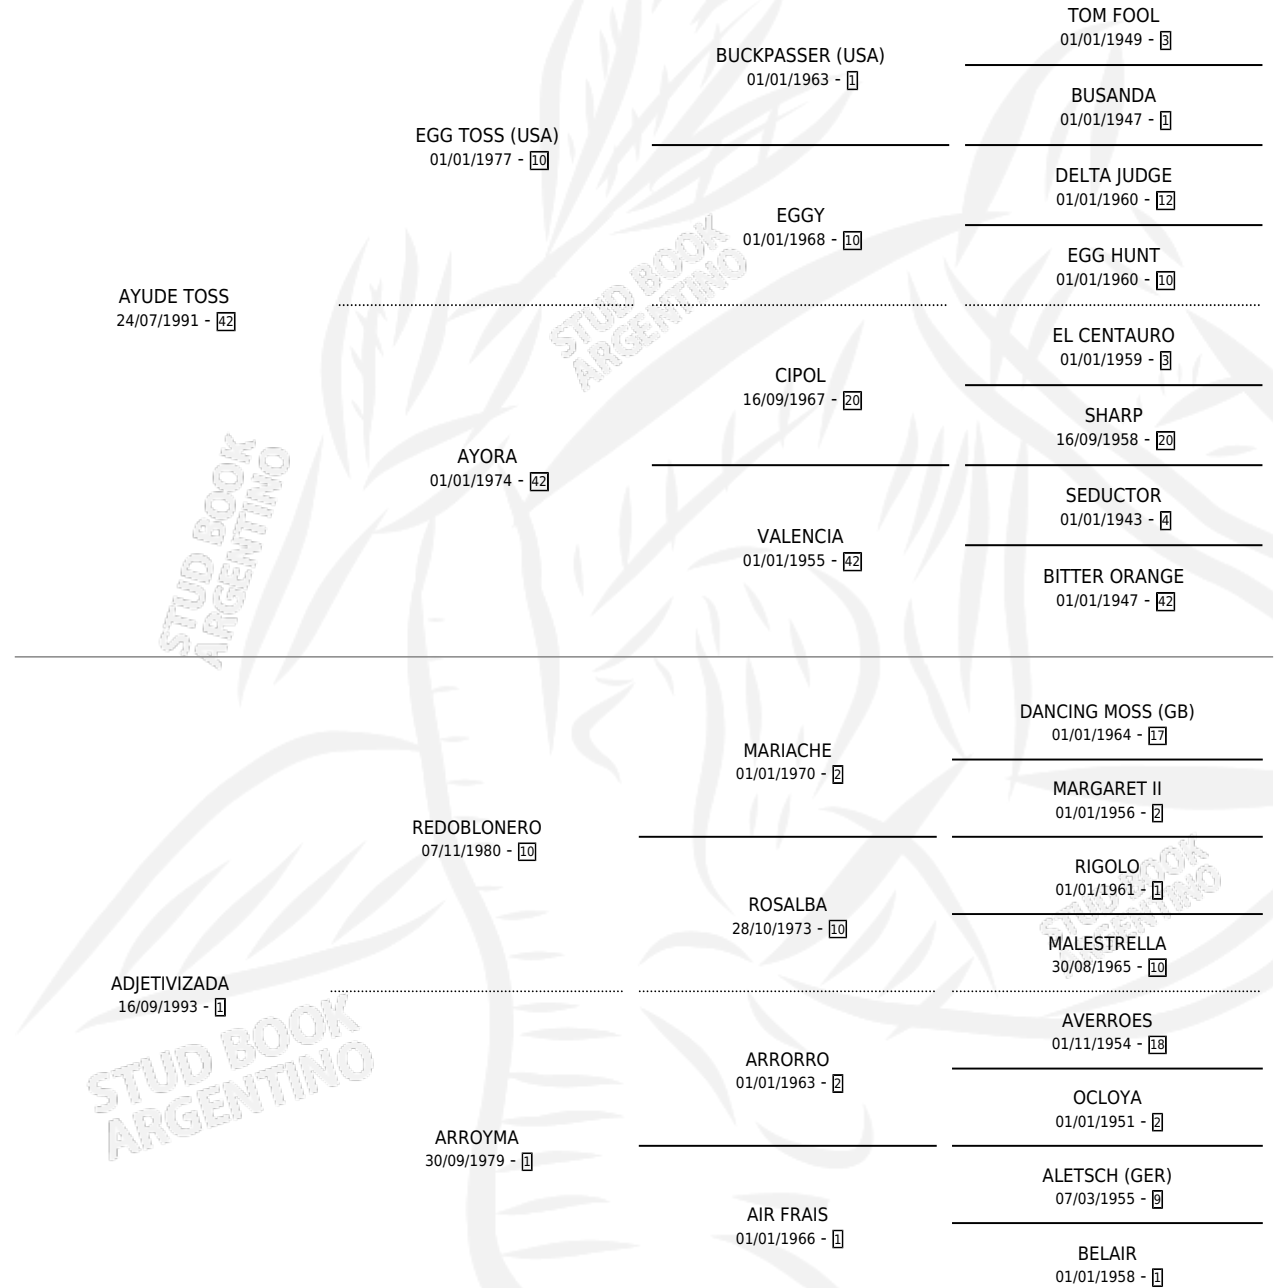

CALIFICADO TOSS

por AYUDE TOSS y ADJETIVIZADA por REDOBLONERO

Argentina · Macho · Alazan · SP · 01/09/2006
Familia 1 · Volumen 39

ESTADO

TIPIFICACIÓN SANGUÍNEA	X
TIPIFICACIÓN POR ADN	✓
PASAPORTE	X
IDENTIFICACIÓN POR MICROCHIP	X
REPRODUCTOR	X

Lugar de nacimiento: Ana Celia

Criador: Sin dato

PEDIGREE

CALIFICADO TOSS

Datos oficiales del Stud Book Argentino

Documento generado el 08/05/2026

studbook.org.ar